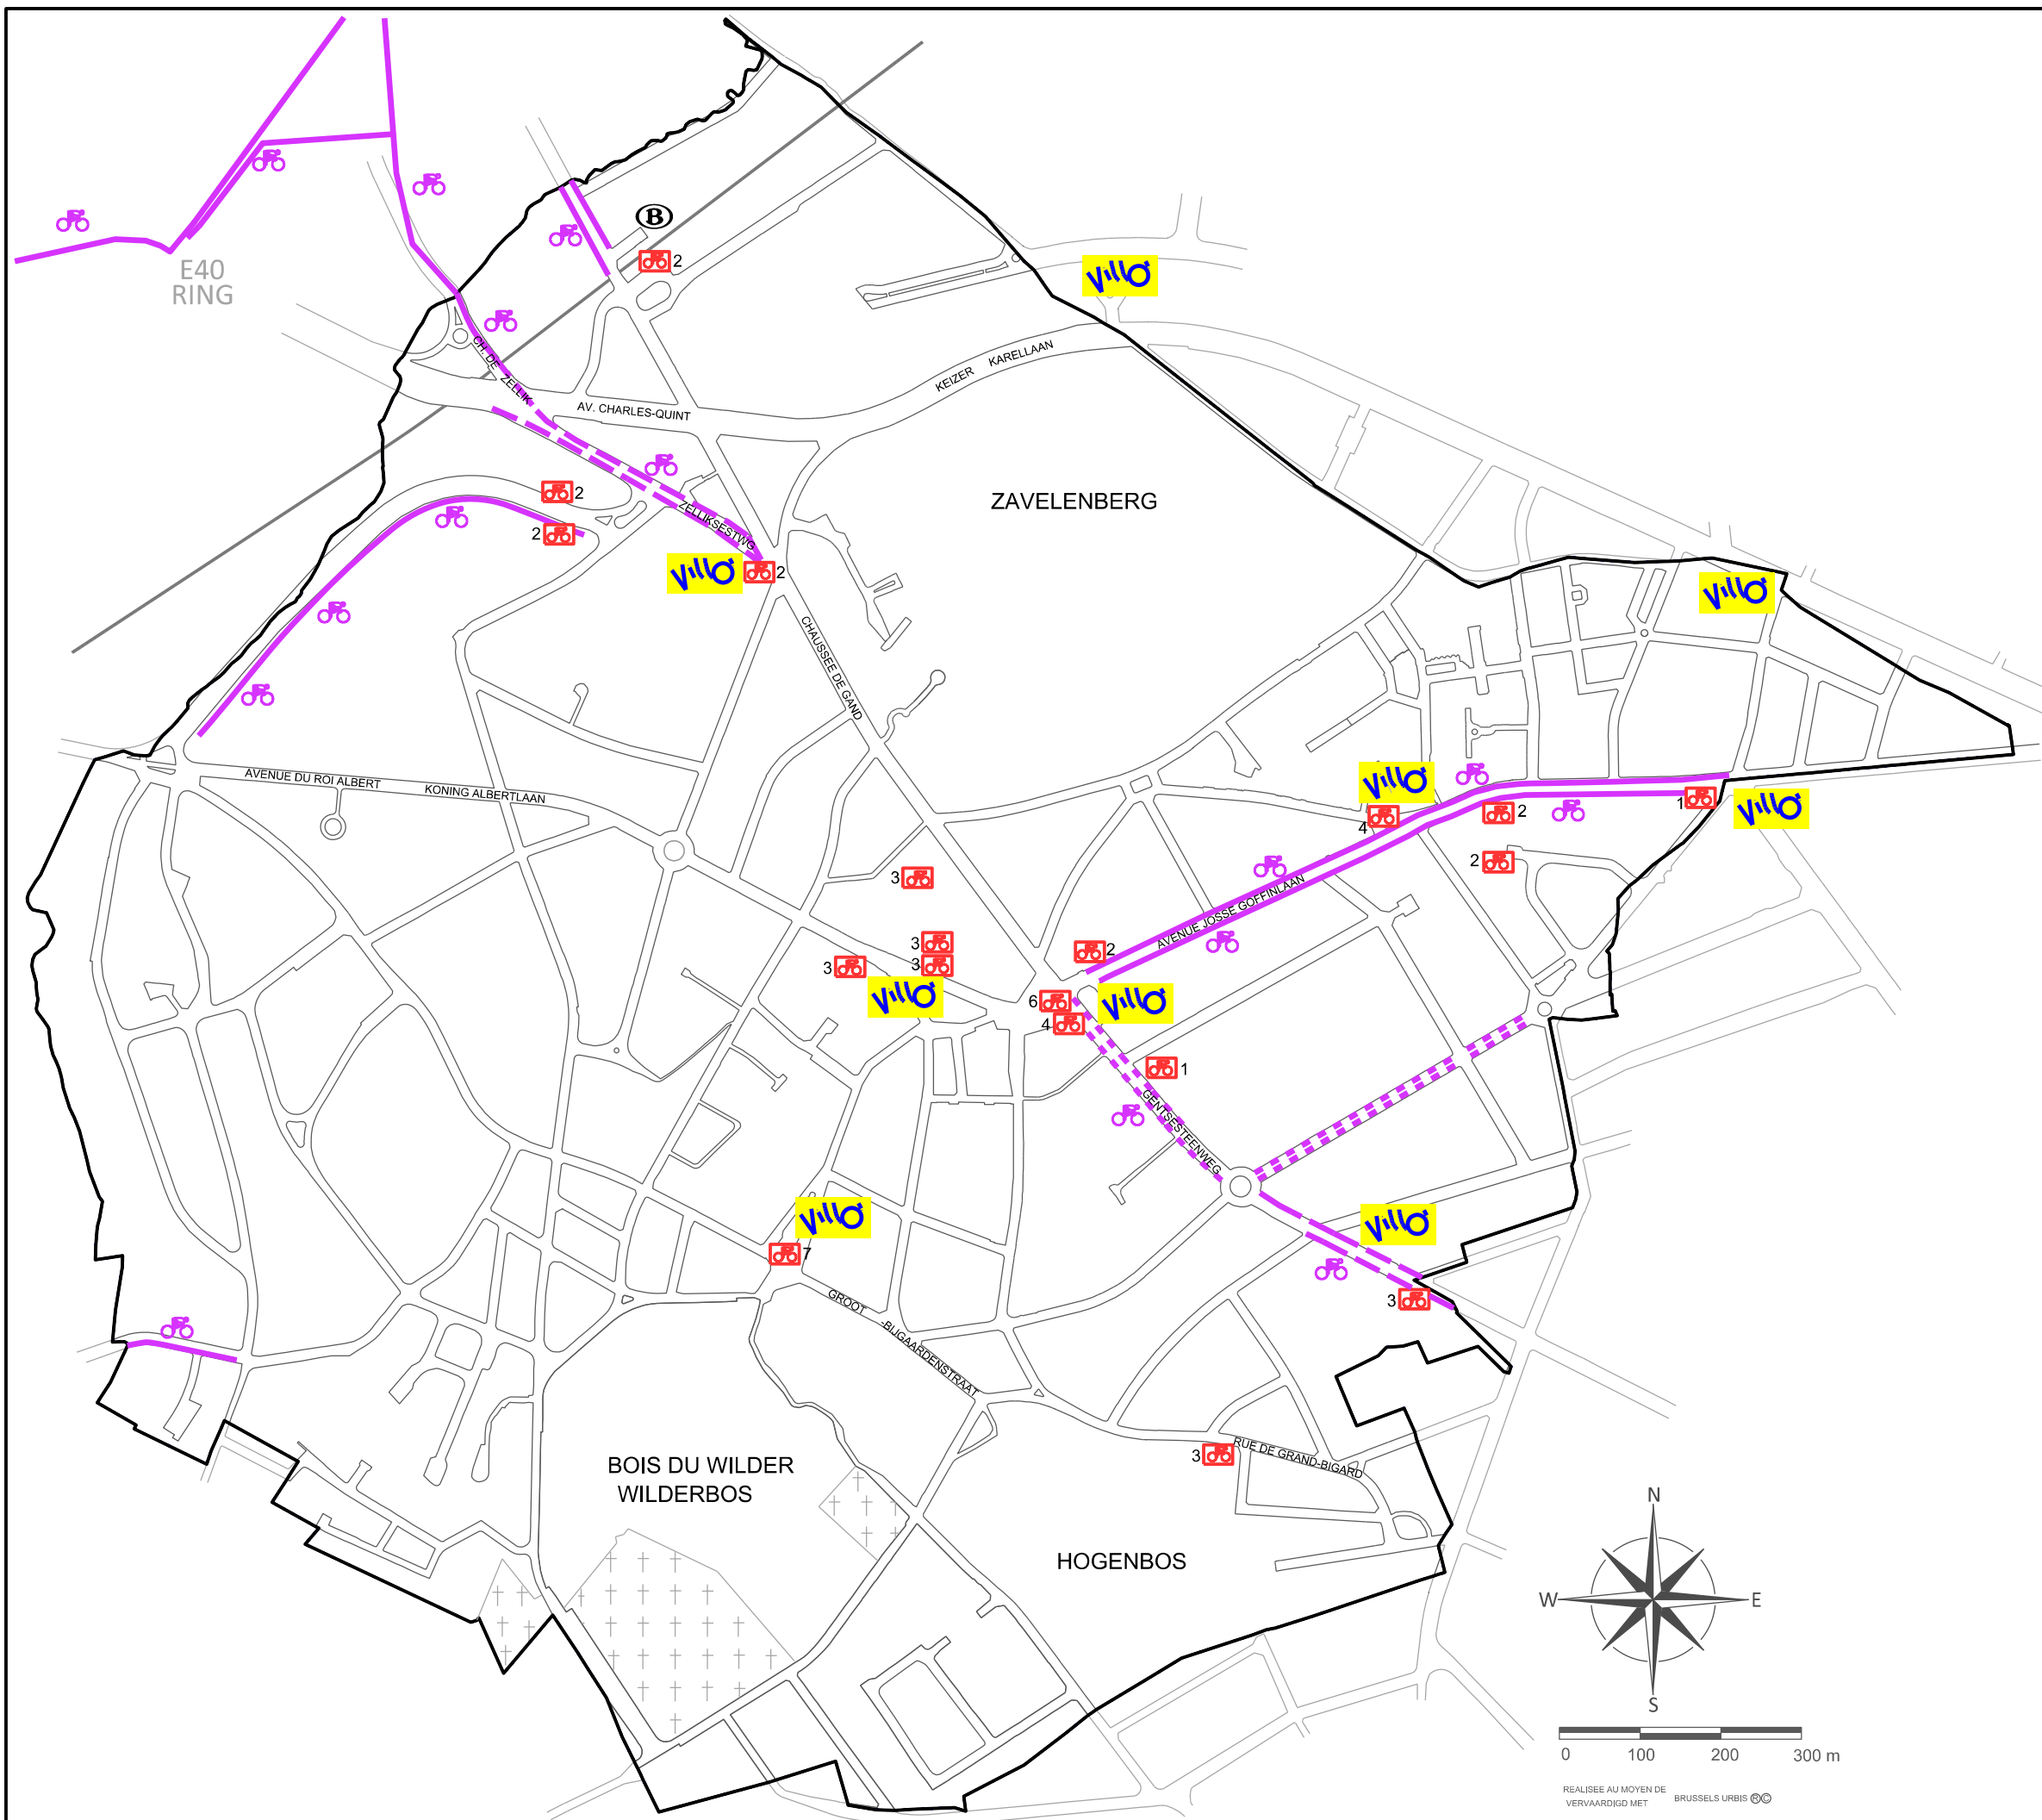

COMMUNE DE  
BERCHEM-SAINTE-AGATHE  
CARTE M 3  
LES AMÉNAGEMENTS POUR CYCLISTES  
(situation : janvier 2014)

GEMEENTE  
SINT-AGATHA-BERCHEM  
KAART M 3  
INRICHTINGEN VOOR FIETSERS  
(toestand : januari 2014)

PISTE CYCLABLE		FIETSPAD
BANDE CYCLABLE		FIETSBAAN
MARQUAGE CYCLISTE		FIETS - WEGMARKERING
RANGE-VÉLOS (X = nb. arceaux)		FIETSENSTALLINGEN (X = aantal fietsbogen)
STATION VILLO		VILLOSTATION

REALISEE AU MOYEN DE BRUSSELS URBIS ©

SOURCE : COMMUNE DE BERCHEM-SAINTE-AGATHE  
BRON : GEMEENTE SINT-AGATHA-BERCHEM