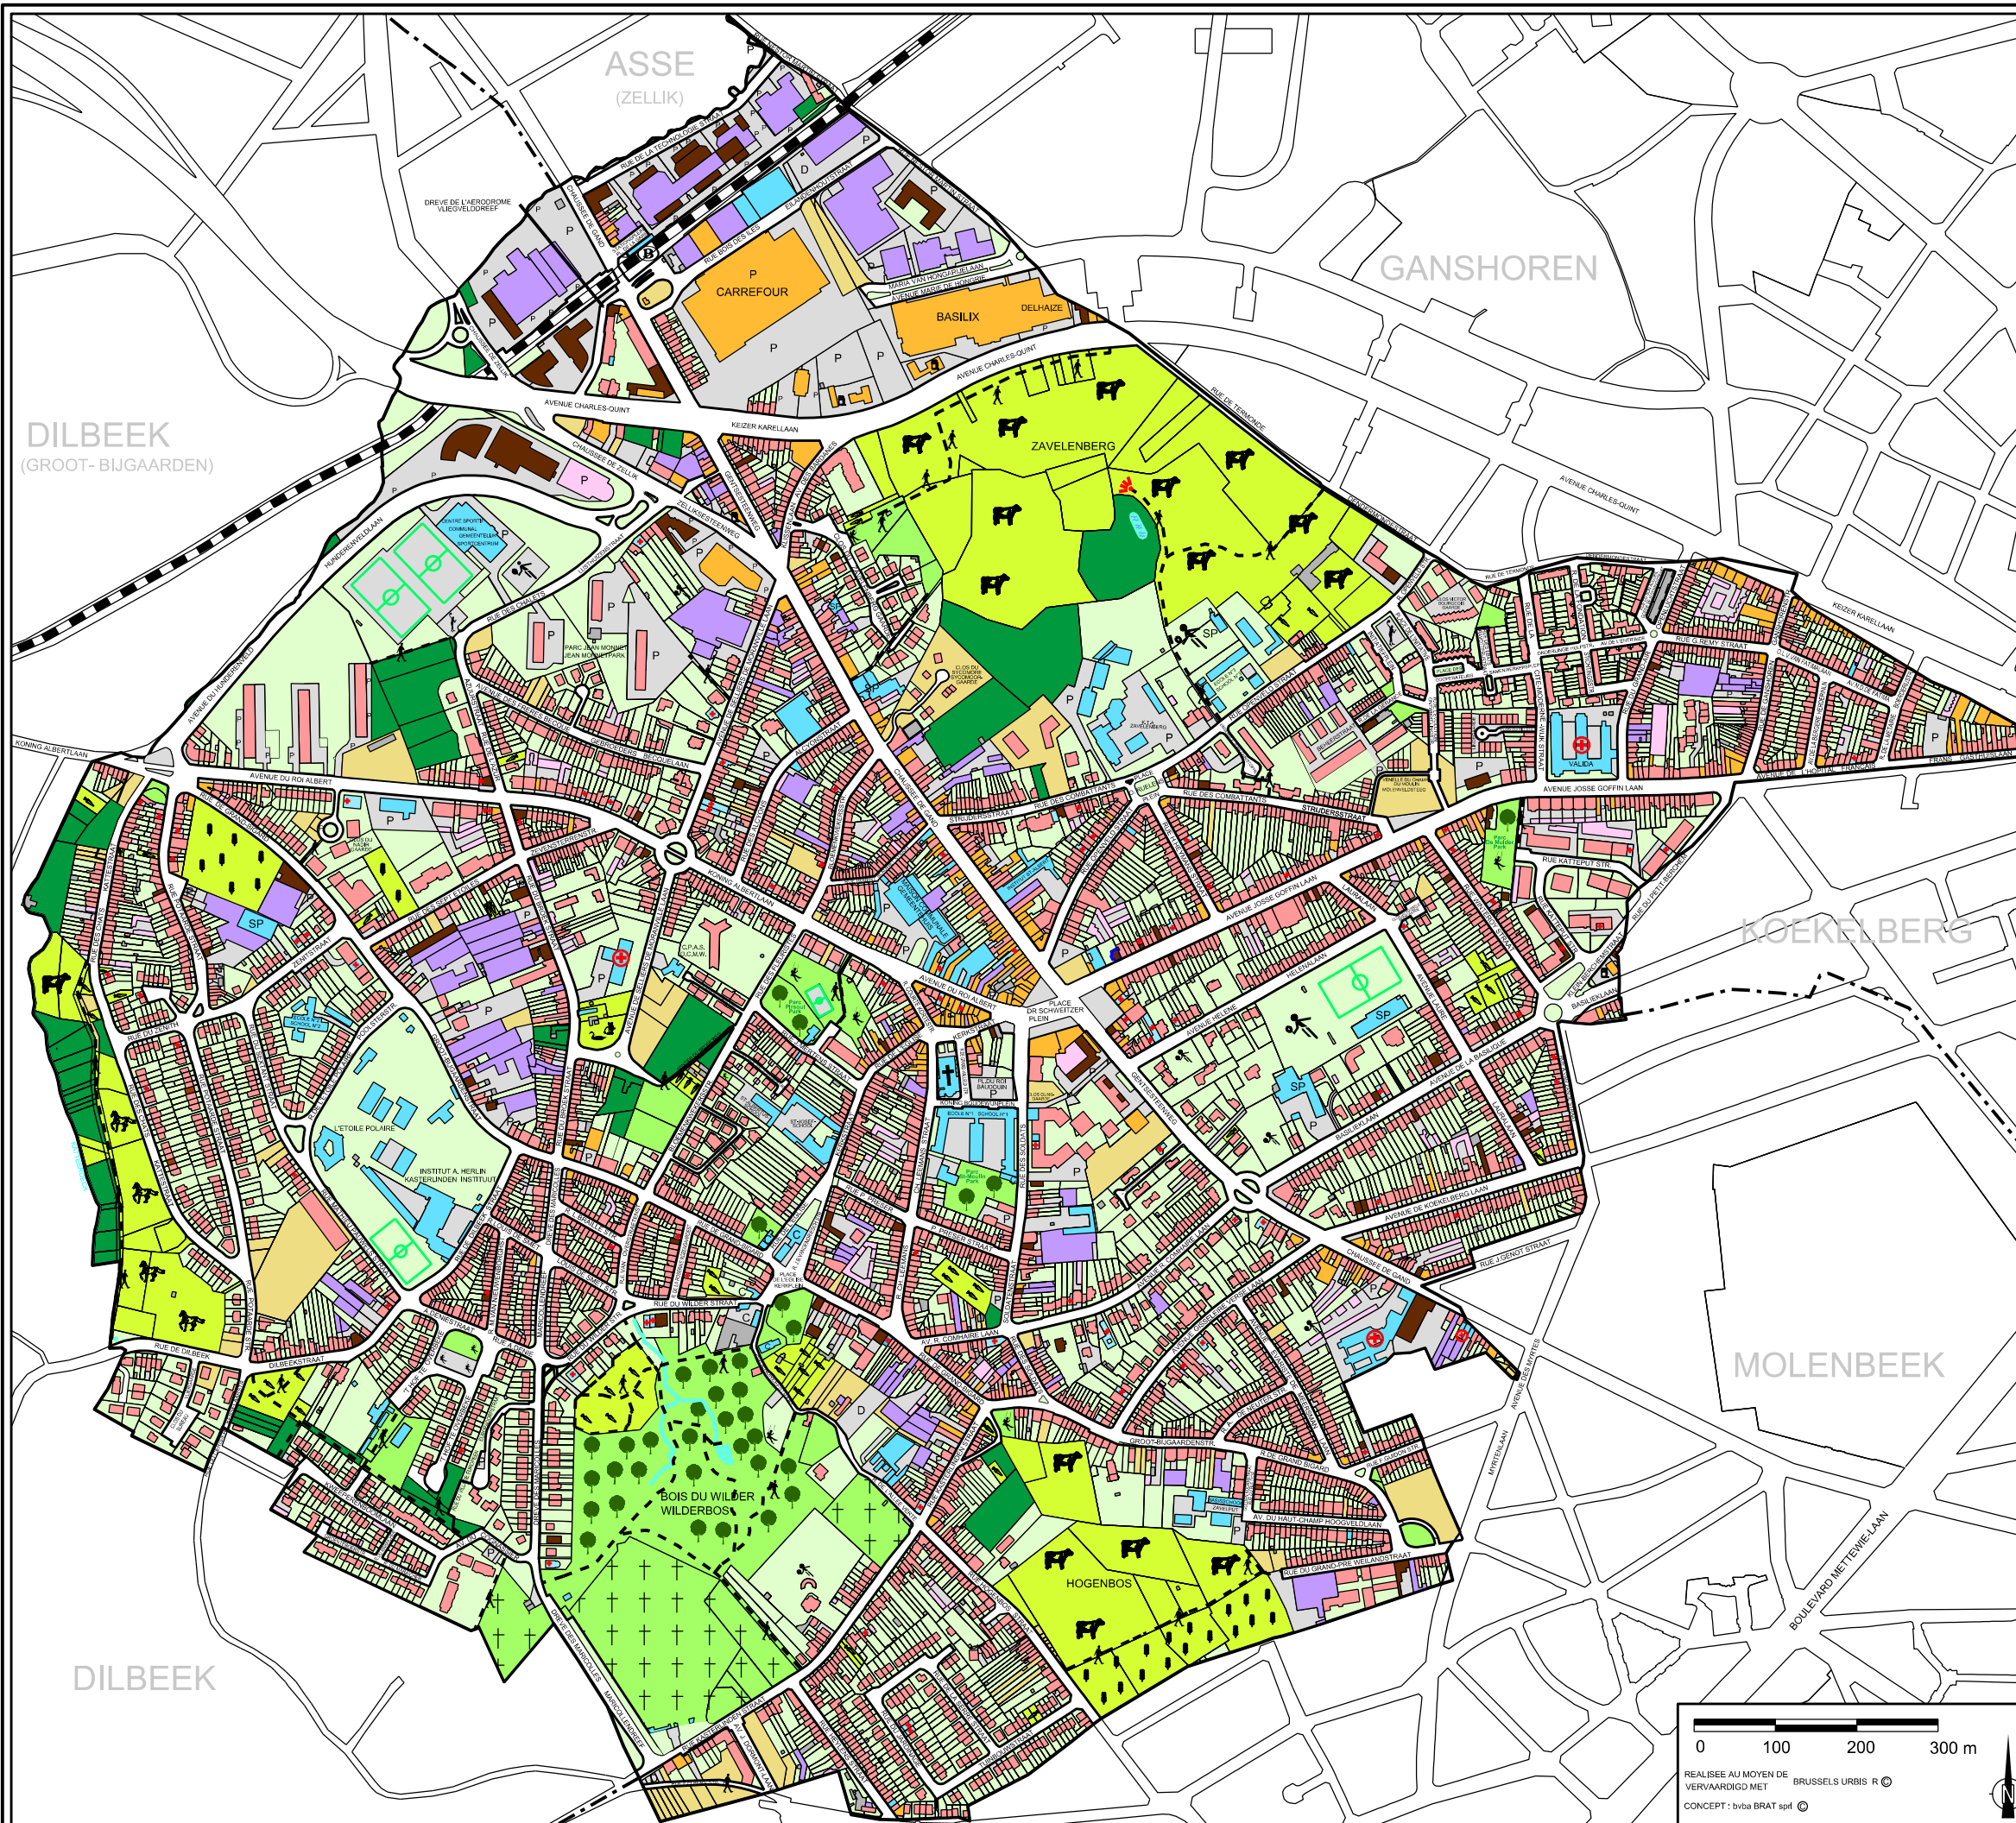

# COMMUNE DE BERCHEM-SAINTE-AGATHE

CARTE T 1

LA SITUATION  
EXISTANTE DE FAIT  
août 2013

# GEMEENTE SINT-AGATHA-BERCHEM

KAART T 1

DE BESTAANDE  
FEITELIJKE TOESTAND  
augustus 2013

UTILISATION DU REZ-DE-CHAUSSEE		GEBRUIK VAN HET GELIJKVLOERS	
HABITATION		WONING	
COMMERCE DE DETAIL		KLEINHANDEL	
STATION-SERVICE		BENZINESTATION	
BUREAU		KANTOORFUNCTIE	
CENTRE DE SOINS		GEZONDHEIDSCENTRUM	
MEDECIN, KINE, DENTISTE ...		GENEESHEER, KINE, TANDARTS ...	
SPORT (SP), CULTURE (C)		SPORT (SP), CULTUUR (C)	
ENSEIGNEMENT (EC)		ONDERWIJS (SC)	
EGLISE		KERK	
AUTRE EQUIPEMENT		ANDERE UITRUSTING	
INDUSTRIE, ENTREPOT, ATELIER, COMMERCE DE GROS		INDUSTRIE, GROOTHANDEL, WERKPLAATS, OPSLAGRUIMTE	
BOX POUR VOITURE		AUTOBOX	
PETITE ANNEXE, BATIMENT RESIDUEL, RUINE		KLEIN BIJGEBOUW, RESIDUEEL GEBOUW, RUINE	
<b>LES ESPACES NON CONSTRUITS</b>		<b>DE ONBEBOUWDE RUIMTEN</b>	
PARC PUBLIC		OPENBAAR PARK	
PARC PUBLIC ARBORE		BEBOOMD OPENBAAR PARK	
AIRE PUBLIQUE DE JEU		OPENBARE SPEELRUIMTE	
SPORT EN PLEIN AIR		OPENLUCHTSPORT	
SITE SEMI-NATUREL, BOIS		HALF-NATUURLIJK LANDSCHAP, BOS	
CIMETIERE		BEGRAAFPLAATS	
TERRE PLEIN, PELOUSE, JARDIN		TERREPLEIN, GRASPERK, TUIN	
FRICHE		BRAAKLAND	
CHAMP		AKKER	
PRE		WEIDE	
POTAGER		MOESTUIN	
SURFACE MINERALISEE		GEMINERALISEERDE OPPERVLAKTE	
PARKING A CIEL OUVERT		OPENLUCHTPARKING	
ENTREPOT A CIEL OUVERT		OPENLUCHT OPSLAGRUIMTE	
COURS D'EAU ET ETANG		WATERLOOP EN VIJVER	
SENTIER		WANDELPAD	
CHEMIN DE FER ET GARE		SPOORWEG EN STATION	