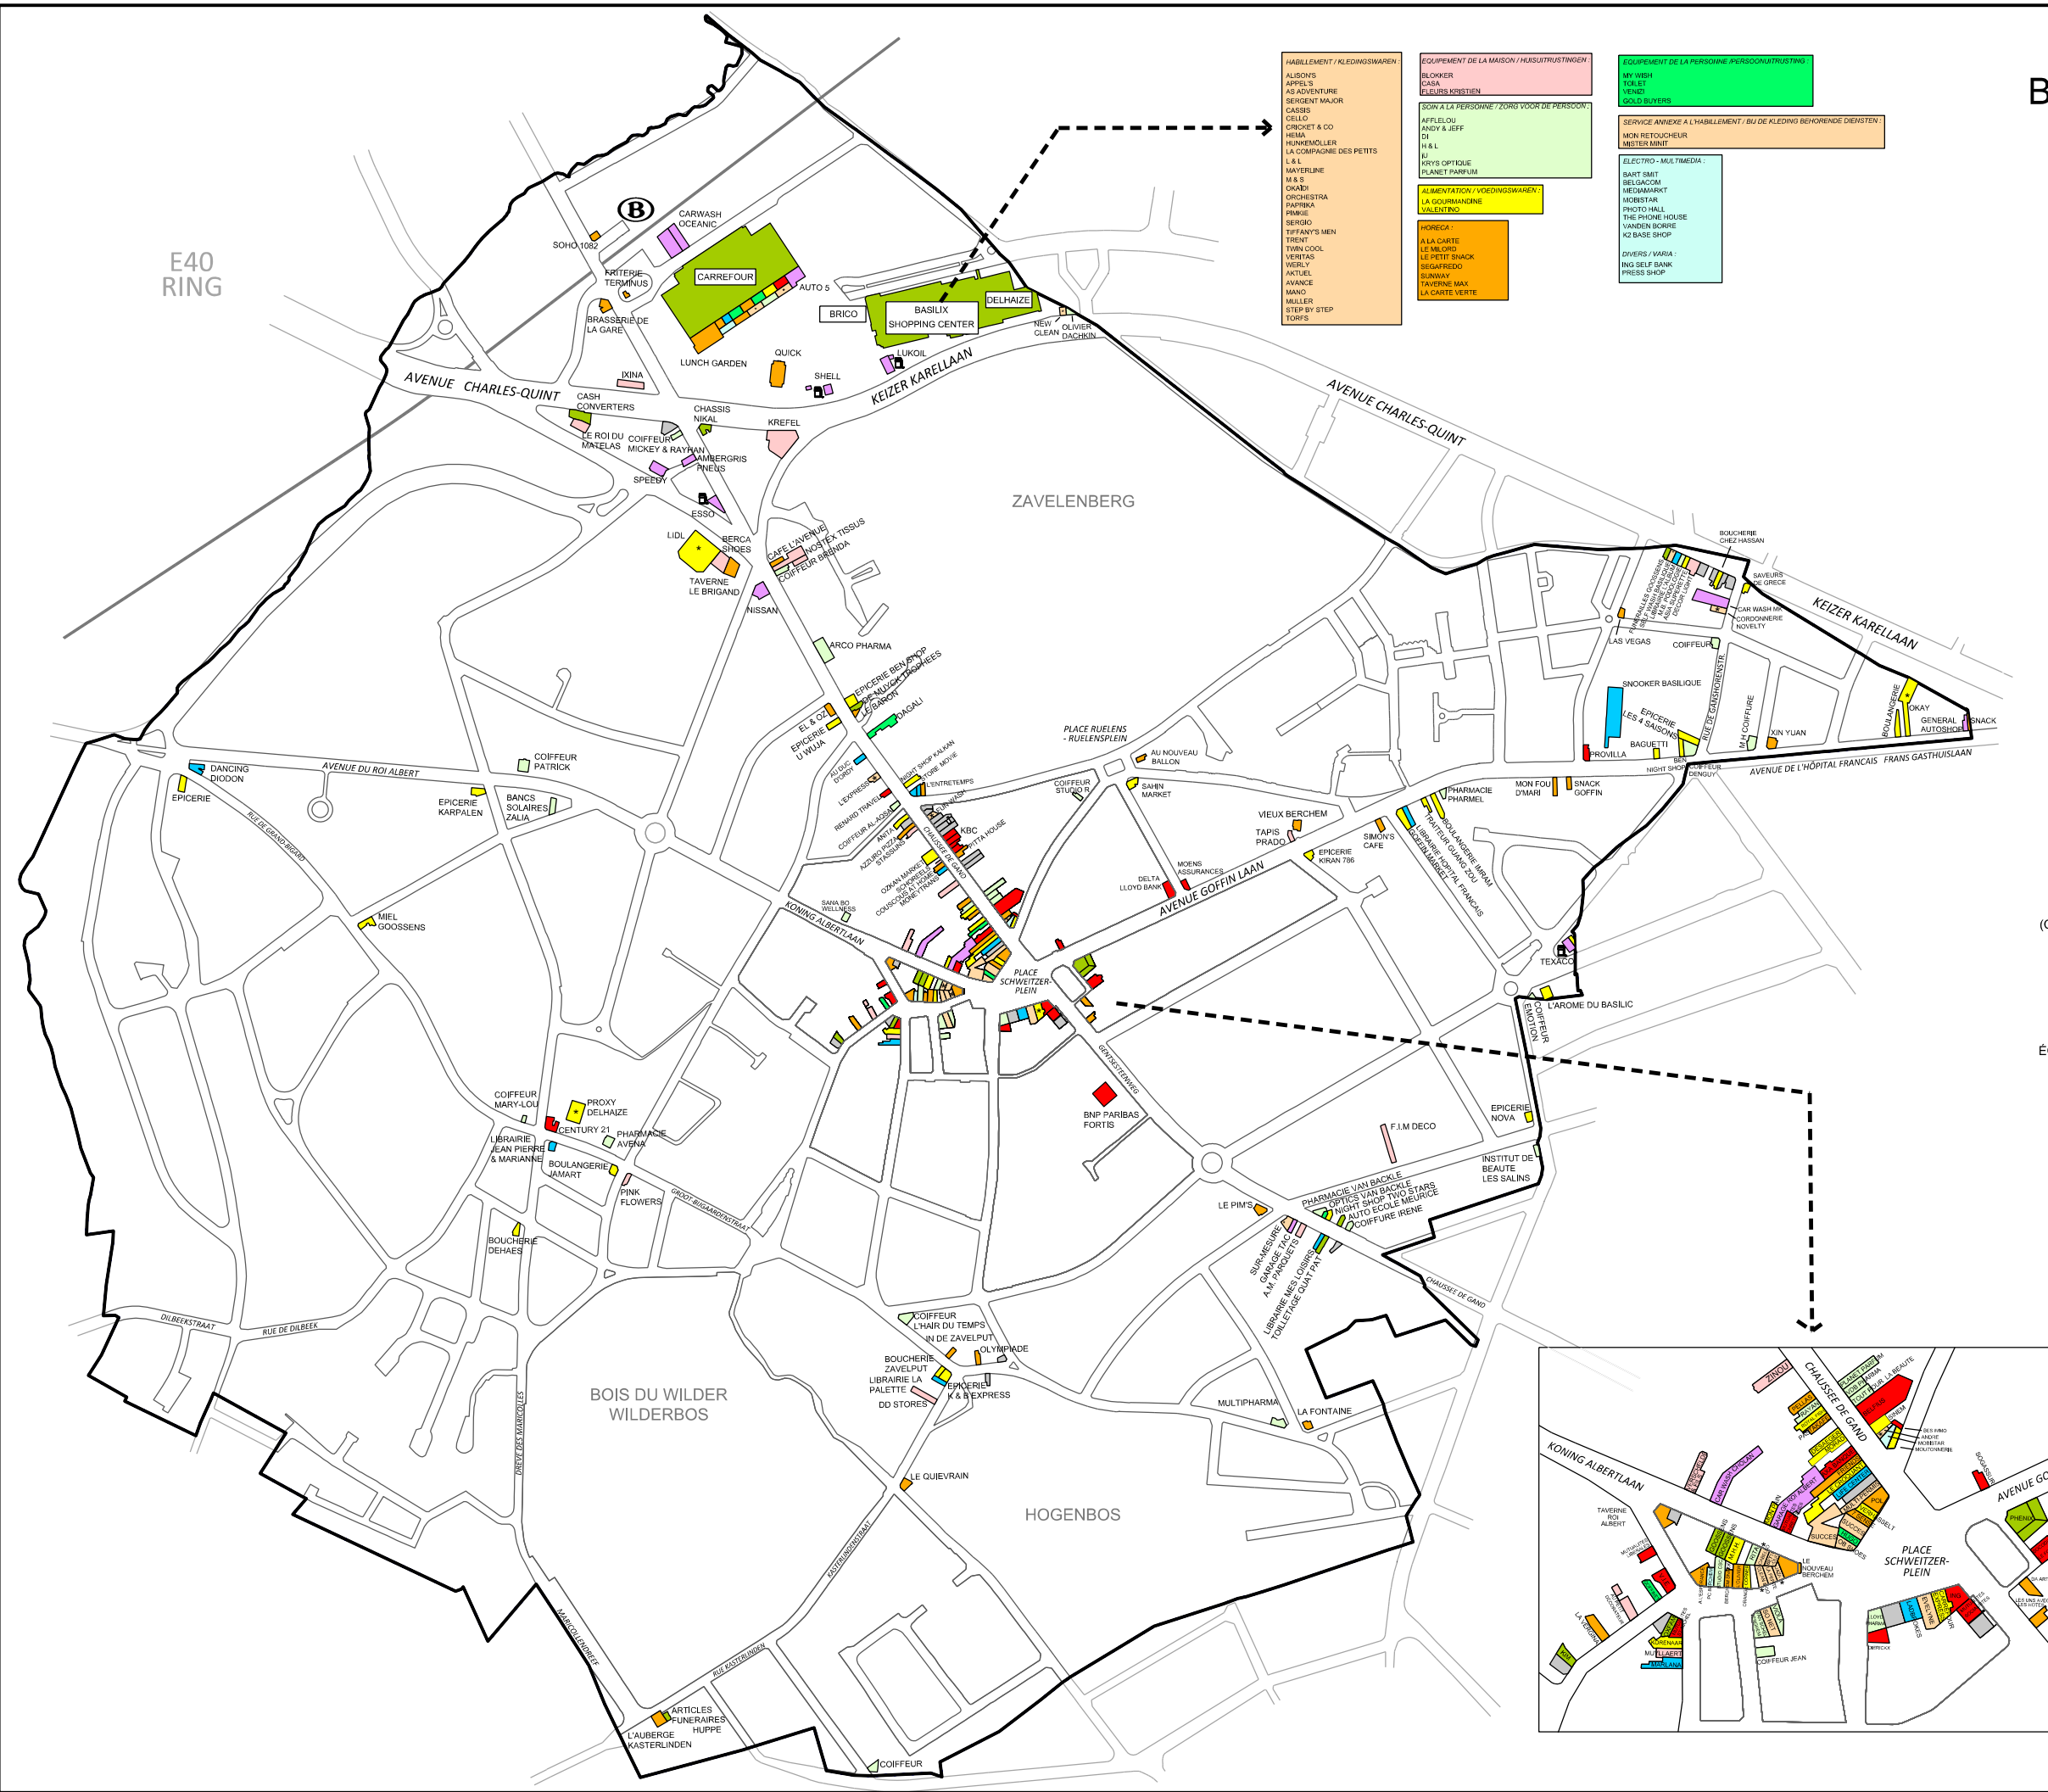

COMMUNE DE BERCHEM-SAINTE-AGATHE

CARTE T 3

LE COMMERCE DE DÉTAIL ET LE SECTEUR HORECA

GEMEENTE SINT-AGATHA-BERCHEM

KAART T 3

DE DETAILHANDEL EN DE HORECASECTOR

- ALIMENTATION VOEDINGSWAREN
- SUPÉRETTE KLEINWARENHUIS
- HABILLEMENT KLEDINGSWAREN
- SERVICES ANNEXES À L'HABILLEMENT BIJ DE KLEDING BEHORENDE DIENSTEN
- ÉQUIPEMENT DE LA PERSONNE (BIJOUX...) PERSOONSUITRUSTING (JUWELEN...)
- SOINS ET SERVICES À LA PERSONNE (COIFFEUR, PHARMACIEN...) ZORG EN DIENSTEN VOOR DE PERSOON (KAPPER, APOTHEKER...)
- ELECTRO, MULTIMEDIA ELECTRO, MULTIMEDIA
- LOISIRS (JOURNAUX...) VRIJETIJD (KRANTEN...)
- ÉQUIPEMENT DE LA MAISON (MEUBLES, FLEURS...) HUISUITRUSTING (MEUBELN, BLOEMEN...)
- TRANSPORT (SHOW-ROOM...) VERVOER (SHOW-ROOM...)
- STATION-SERVICE BENZINESTATION
- AGENCE (BANQUE, VOYAGES, MUTUELLE...) AGENTSCHAP (BANK, REIZEN, ZIEKENFONDS...)
- AUTRES COMMERCES, DIVERS ANDERE HANDELSZAKEN, VARIA
- HORECA HORECA
- INOCCUPÉ ONGEBRUIKT

0 100 200 300 m

REALISEE AU MOYEN DE VERVAARDIGD MET BRUSSELS URBIS ©

SOURCE : Commune - juillet 2013
BRON : Gemeente - juli 2013

- **HABILLEMENT / KLEDINGSWAREN**
  - ALIBONS
  - APPEL'S
  - AS ADVENTURE
  - SERGEANT MAJOR
  - CASSIS
  - CSLO
  - CRICKET & CO
  - HIMA
  - HUNKEMOLLER
  - LA COMPAGNIE DES PETITS
  - L & L
  - MAVERLINE
  - M & S
  - OKADI
  - ORCHESTRA
  - PARBIA
  - PINKIE
  - SENGO
  - TIFFANY'S MEN
  - TRENT
  - TYN COOL
  - VERTIS
  - WIRLY
  - AKTUEL
  - AVANCE
  - MAND
  - MULLER
  - STEP BY STEP
  - TORIS
- **EQUIPEMENT DE LA MAISON / HUISUITRUSTINGEN**
  - BLOKKER
  - CASA
  - ELIENS KRISTEN
- **SOINS & LA PERSONNE / ZORG VOOR DE PERSOON**
  - APFLELOU
  - ANDY & JEFF
  - DI
  - H & L
  - IRIS OPTIQUE
  - PLANET PARFUM
- **ALIMENTATION / VOEDINGSWAREN**
  - LA GOURMANDISE
  - VALENTINO
- **HORECA**
  - ALA CARTE
  - LE MILORD
  - LE PETIT SNACK
  - REGARICCO
  - SUNWAY
  - TAVERNIE MAX
  - LA CARTE VERTE
- **EQUIPEMENT DE LA PERSONNE - PERSOONSUITRUSTING**
  - BY WISH
  - TORLET
  - TENIS
  - GOLD BUYERS
- **SERVICES ANNEXES À L'HABILLEMENT / BIJ DE KLEDING BEHORENDE DIENSTEN**
  - MON RETOUCHEUR
  - MISTER MINT
- **ELECTRO - MULTIMEDIA**
  - BART SMT
  - BELGACOM
  - PROMARKET
  - MOBSTAR
  - PHOTO HALL
  - THE PHONE HOUSE
  - VANDEN BORRE
  - K2 BASE SHOP
- **DIVERS / VARIA**
  - HIS SELF BANK
  - PRESS SHOP