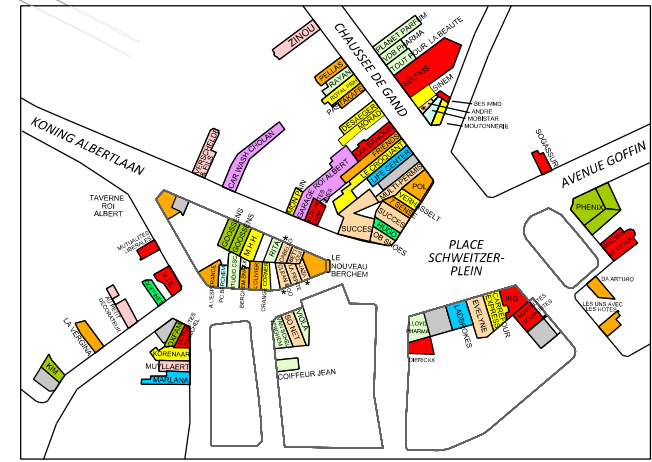

COMMUNE DE BERCHEM-SAINTE-AGATHE

CARTE T 3

LE COMMERCE DE DÉTAIL ET LE SECTEUR HORECA

GEMEENTE SINT-AGATHA-BERCHEM

KAART T 3

DE DETAILHANDEL EN DE HORECASECTOR

- ALIMENTATION VOEDINGSWAREN
- SUPÉRETTE KLEINWARENHUIS
- HABILLEMENT KLEDINGSWAREN
- SERVICES ANNEXES À L'HABILLEMENT BIJ DE KLEDING BEHORENDE DIENSTEN
- ÉQUIPEMENT DE LA PERSONNE (BIJOUX...) PERSOONSUITRUSTING (JUWELEN...)
- SOINS ET SERVICES À LA PERSONNE (COIFFEUR, PHARMACIEN...) ZORG EN DIENSTEN VOOR DE PERSOON (KAPPER, APOTHEKER...)
- ELECTRO, MULTIMEDIA ELECTRO, MULTIMEDIA
- LOISIRS (JOURNAUX...) VRIJETIJD (KRANTEN...)
- ÉQUIPEMENT DE LA MAISON (MEUBLES, FLEURS...) HUISUITRUSTING (MEUBELN, BLOEMEN...)
- TRANSPORT (SHOW-ROOM...) VERVOER (SHOW-ROOM...)
- STATION-SERVICE BENZINESTATION
- AGENCE (BANQUE, VOYAGES, MUTUELLE...) AGENTSCHAP (BANK, REIZEN, ZIEKENFONDS...)
- AUTRES COMMERCES, DIVERS ANDERE HANDELSZAKEN, VARIA
- HORECA HORECA
- INOCCUPÉ ONGEBRUIKT

0 100 200 300 m

REALISEE AU MOYEN DE VERVAARDIGD MET BRUSSELS URBIS ©

SOURCE : Commune - juillet 2013
BRON : Gemeente - juli 2013

- **HABILLEMENT / KLEDINGSWAREN**
  - ALIBONS
  - APPEL'S
  - AS ADVENTURE
  - SERGEANT MAJOR
  - CASSIS
  - CSLO
  - CRICKET & CO
  - HIMA
  - HUNKEMOLLER
  - LA COMPAGNIE DES PETITS
  - L & L
  - MAVERLINE
  - M & S
  - OKADI
  - ORCHESTRA
  - PARBIA
  - PINKIE
  - SENGO
  - TIFFANY'S MEN
  - TRENT
  - TYN COOL
  - VERTIS
  - WIRLY
  - AKTUEL
  - AVANCE
  - MAND
  - MULLER
  - STEP BY STEP
  - TORIS
- **EQUIPEMENT DE LA MAISON / HUISUITRUSTINGEN**
  - BLOKKER
  - CASA
  - ELIENS KRISTEN
- **SOINS & LA PERSONNE / ZORG VOOR DE PERSOON**
  - APFLELOU
  - ANDY & JEFF
  - DI
  - H & L
  - IRIS OPTIQUE
  - PLANET PARFUM
- **ALIMENTATION / VOEDINGSWAREN**
  - LA GOURMANDISE
  - VALENTINO
- **HORECA**
  - ALA CARTE
  - LE MILORD
  - LE PETIT SNACK
  - REGARICCO
  - SUNWAY
  - TAVERNIE MAX
  - LA CARTE VERTE
- **EQUIPEMENT DE LA PERSONNE - PERSOONSUITRUSTING**
  - BY WISH
  - TORLET
  - TENIS
  - GOLD BUYERS
- **SERVICES ANNEXES À L'HABILLEMENT / BIJ DE KLEDING BEHORENDE DIENSTEN**
  - MON RETOUCHEUR
  - MISTER MINT
- **ELECTRO - MULTIMEDIA**
  - BART SMT
  - BELGACOM
  - PROMARKET
  - MOBSTAR
  - PHOTO HALL
  - THE PHONE HOUSE
  - VANDEN BORRE
  - K2 BASE SHOP
- **DIVERS / VARIA**
  - HIS SELF BANK
  - PRESS SHOP