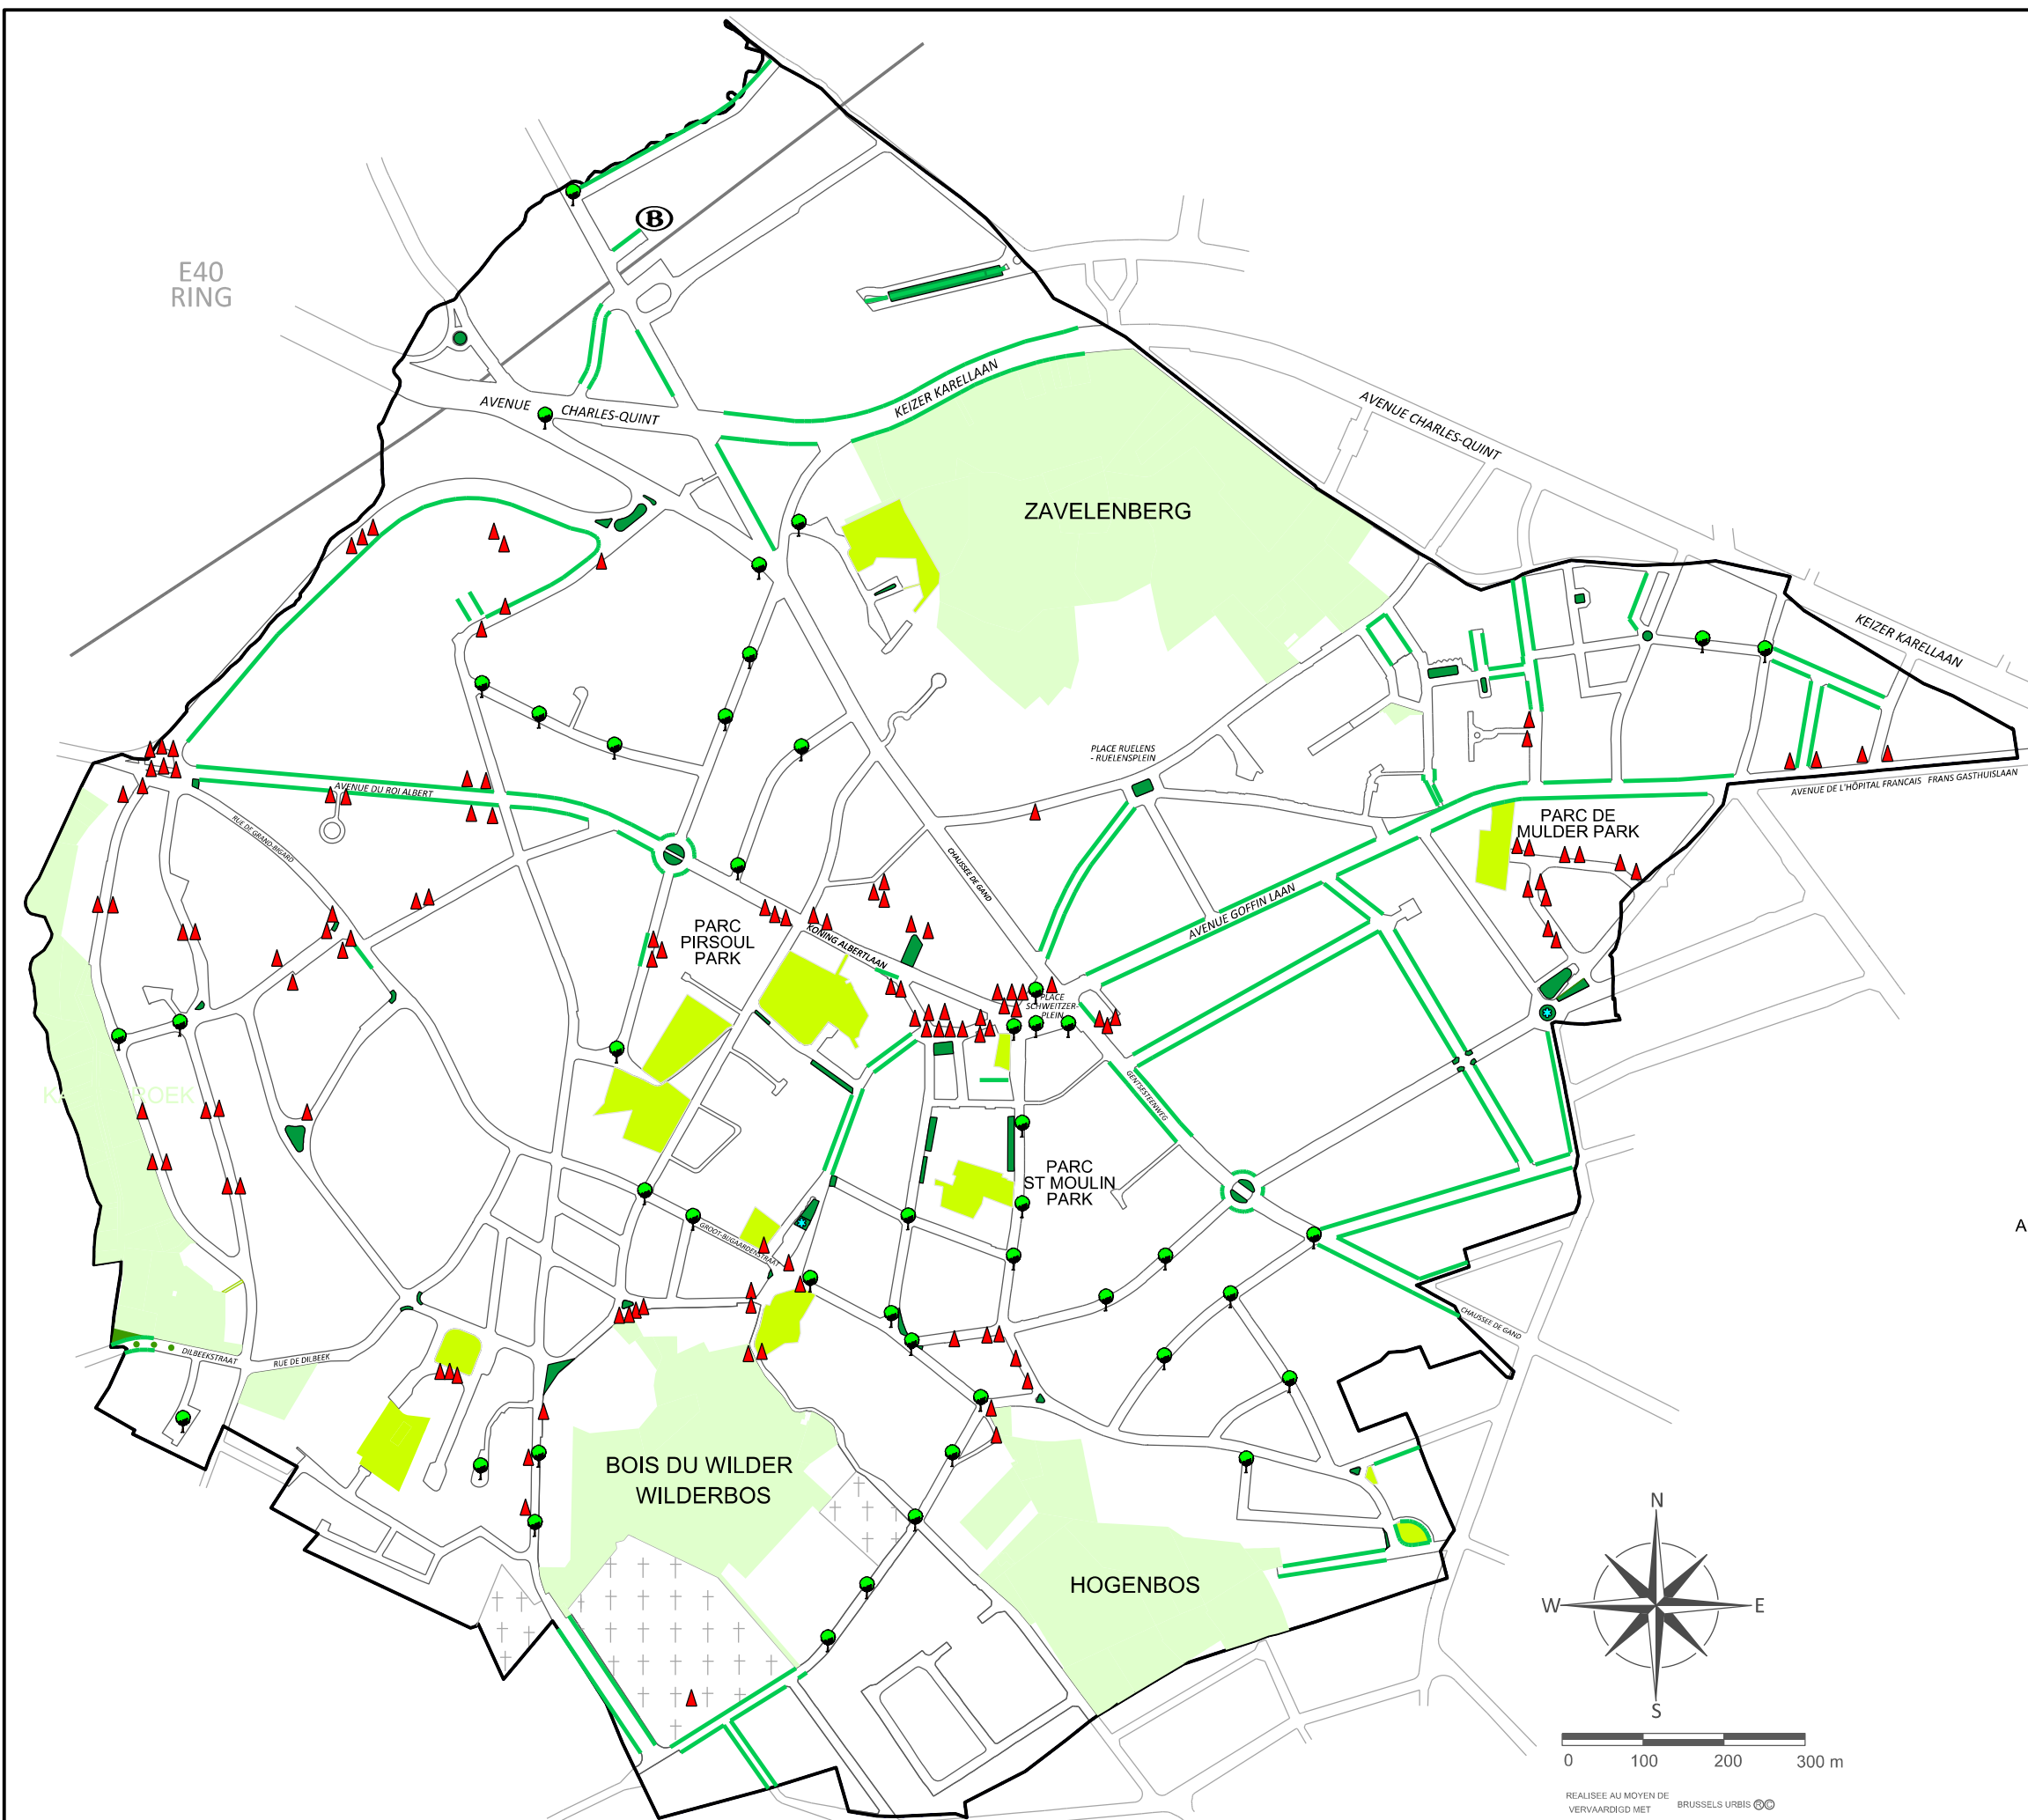

COMMUNE DE  
BERCHEM-SAINTE-AGATHE

CARTE T 4

LES ESPACES VERTS ET LES PARTERRES  
(situation : janvier 2014)

GEMEENTE  
SINT-AGATHA-BERCHEM

KAART T 4

DE GROENE RUIMTEN EN DE PERKEN  
(toestand : januari 2014)

- |  |  |   |
|--|--|---|
| ESPACES VERTS<br>NON-COMMUNAUX                             |  | NIET GEMEENTELIJKE<br>GROENE RUIMTE                                   |
| ESPACES VERTS<br>COMMUNAUX                                 |  | GEMEENTELIJKE<br>GROENE RUIMTE  |
| PARTERRE PLANTÉ<br>(ARBUSTES, ANNUELLES,<br>ARBRES ISOLES) |  | BEPLANT PERK (STRUJEN,<br>OVERJARIGE PLANTEN,<br>ALLEENSTAANDE BOMEN) |
| ALIGNEMENT D'ARBRES  |  | RIJBOMEN  |
| ARBRES ISOLES, EN BOUQUET                                  |  | ALLEENSTAANDE BOMEN   |
| JARDINIÈRES  |  | BLOEMBAKKEN   |
| FONTAINE, ÉTANG  |  | FORTEIN, VIJVER   |

REALISEE AU MOYEN DE  
VERVAARDIGD MET BRUSSELS URBIS

SOURCE : COMMUNE DE BERCHEM-SAINTE-AGATHE  
BRON : GEMEENTE VAN SINT-AGATHA BERCHEM