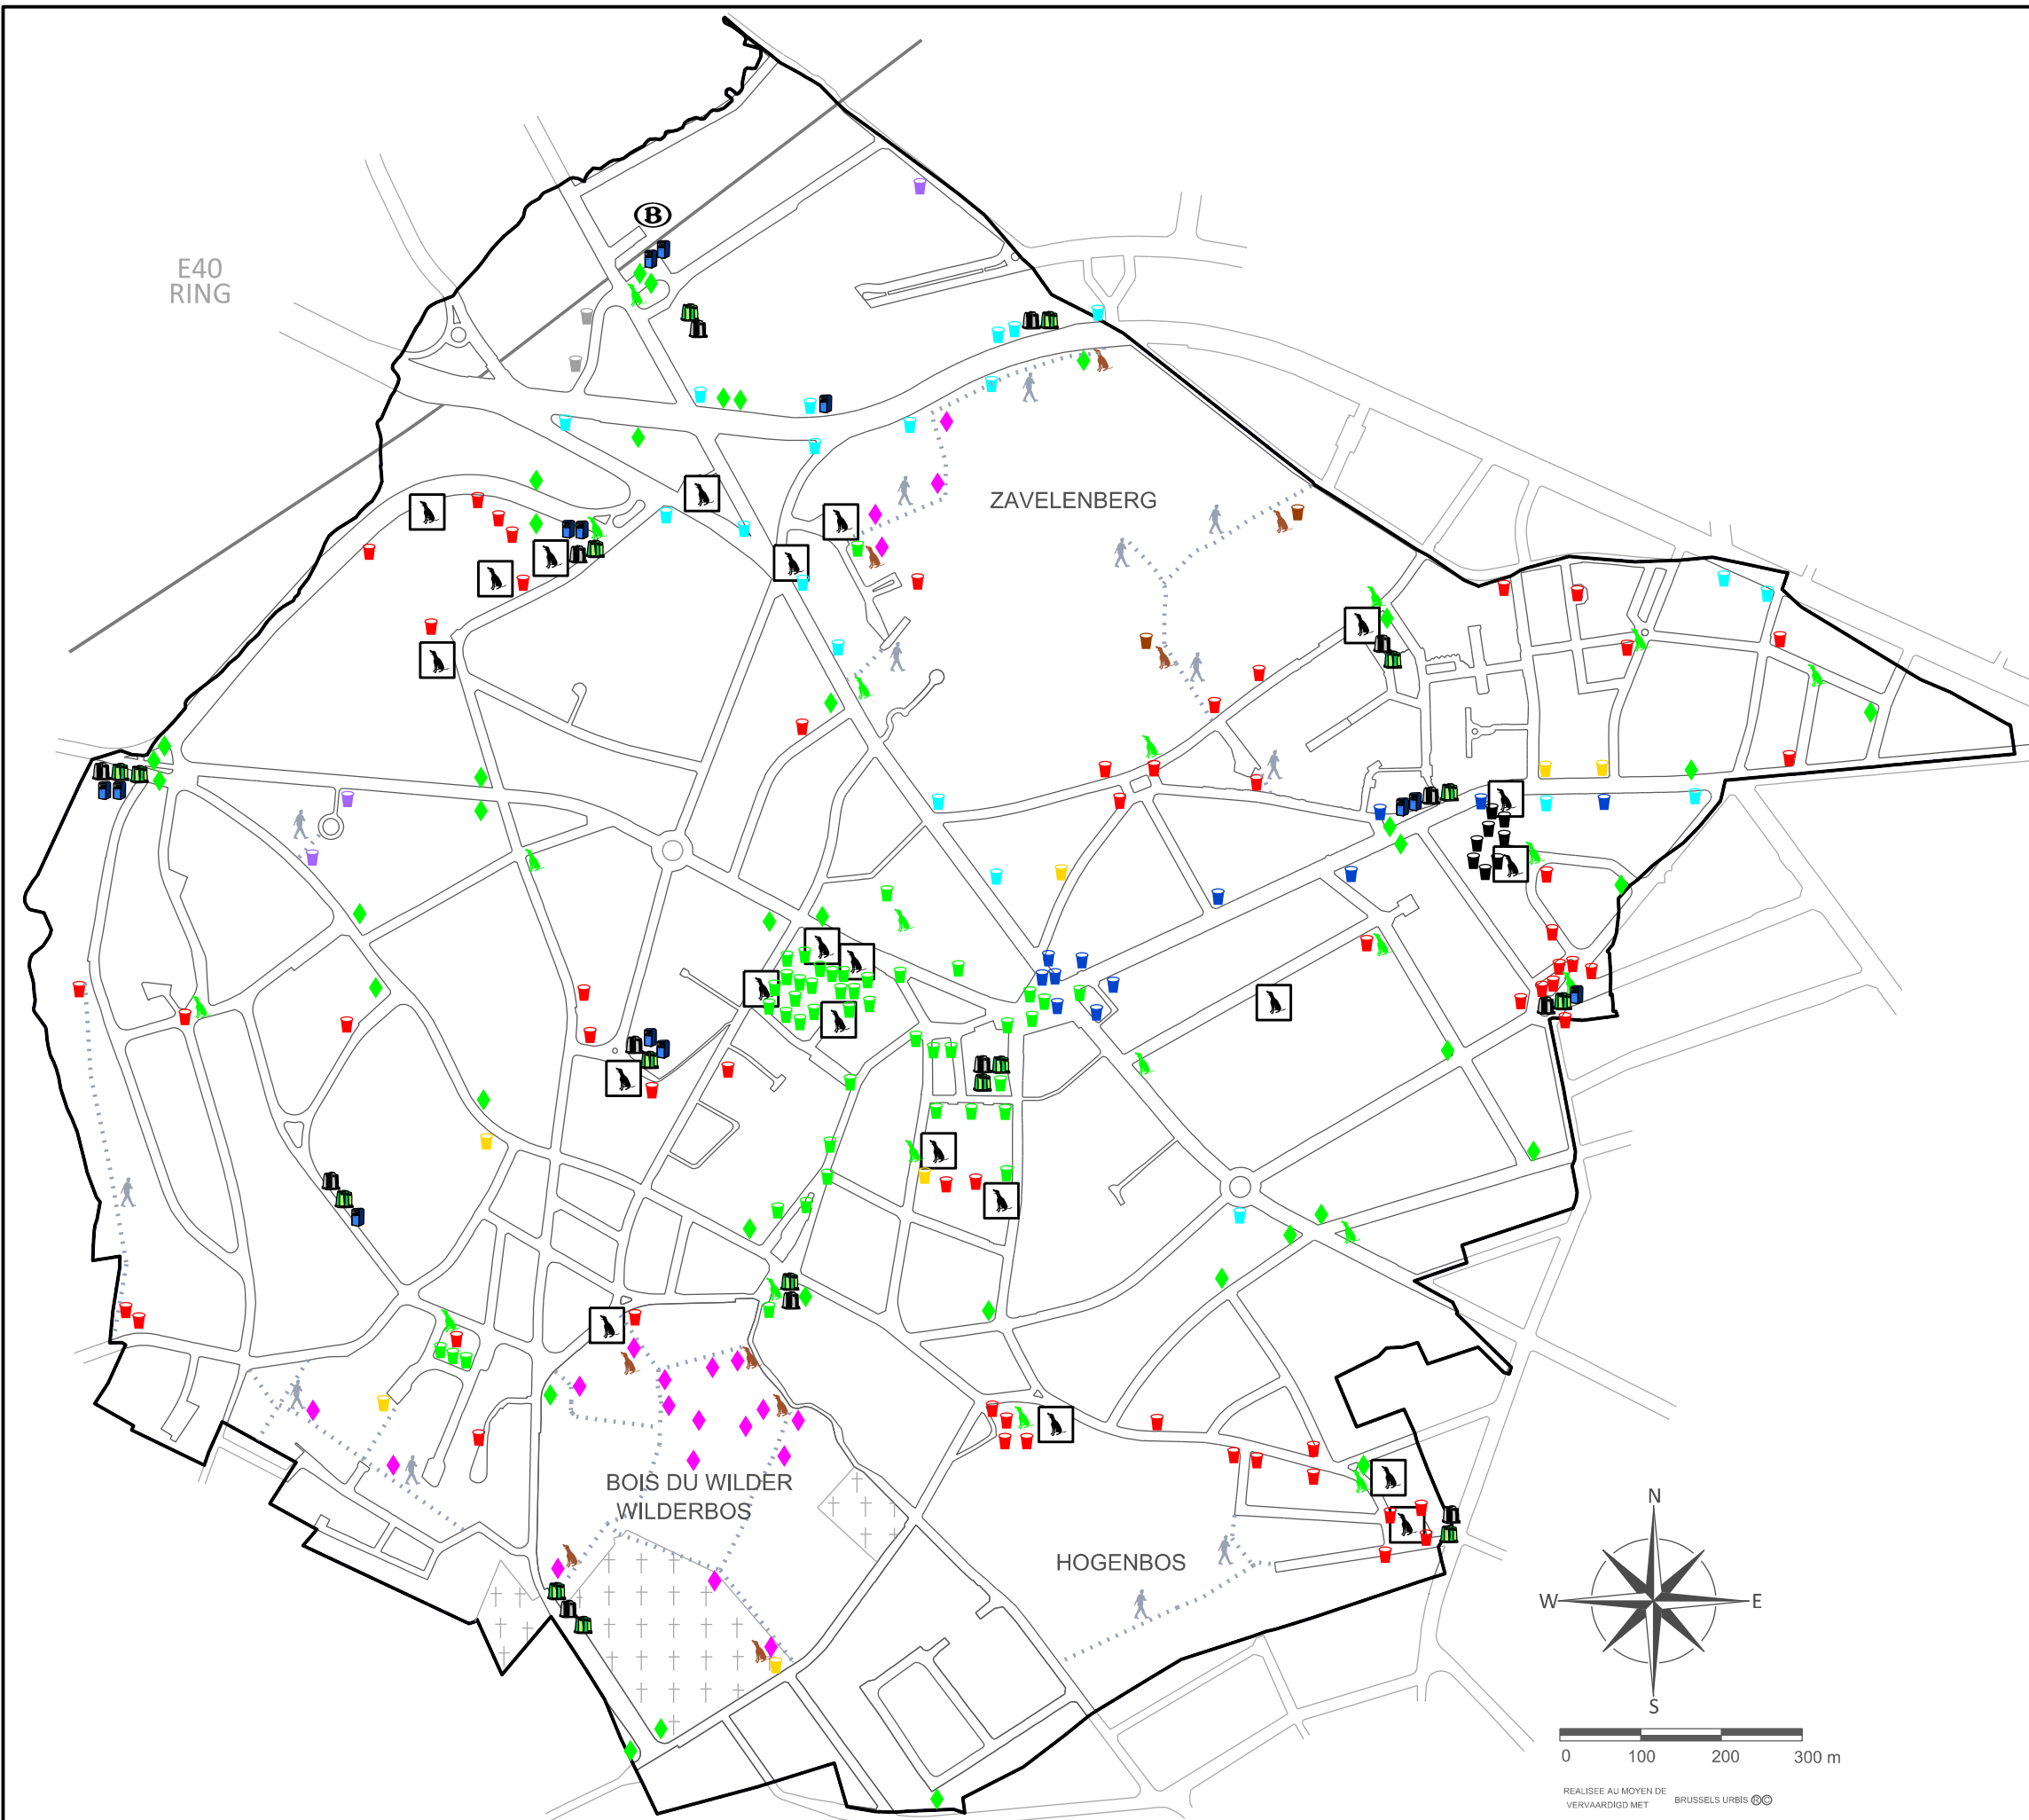

# COMMUNE DE BERCHEM-SAINTE-AGATHE

CARTE V 10

LES ÉQUIPEMENTS DE PROPRETÉ  
PUBLIQUE (situation : janvier 2014)

# GEMEENTE SINT-AGATHA-BERCHEM

KAART V 10

UITRUSTINGEN VAN DE OPENBARE  
NETHEID (toestand : januari 2014)

-  (22) CANISITES  
HONDENHOEKJES
-  (19) DÉPODOGS (COMMUNE / GEMEENTE)
-  (9) DÉPODOGS IBGE/BIM
-  (16) BULLE À VERRE COLORÉ  
GLASCONTAINER VOOR GEKLEURD GLAS
-  (13) BULLE À VERRE BLANC  
GLASCONTAINER VOOR WIT GLAS
-  (14) CONTENEUR À VÊTEMENTS  
TEXTIELCONTAINERS

TYPES DE CORBEILLES (total : 216)

TYPES VAN DE VUILNISBAKKEN (aantal : 216)

-  (38) FONTE VERTE  
GROEN GIETIJZER
-  (44) BELURBA VERTE  
GROENE BELURBA
-  (59) BELURBA ROUGE  
RODE BELURBA
-  (2) BELURBA GRISE  
GRIJSE BELURBA
-  (7) BORNE 60L BRUN-OR  
VULNISBAK PAL 60L BRUIN-GOUD
-  (20) URBS VERTE  
GROENE URBS
-  (12) URBS GRISE  
GRIJZE URBS
-  (21) MODÈLE IBGE  
BIM-MODEL
-  (2) MODÈLE IBGE - BOIS  
BIM-MODEL - HOUT
-  (8) " DEMULDER"
-  (3) PLASTIQUE (AMOVIBLE)  
PLASTIC

0 100 200 300 m

REALISEE AU MOYEN DE  
VERVAARDIGD MET BRUSSELS URBS ©

SOURCE : ADM. COMMUNALE  
BRON : GEMEENTEDIENST