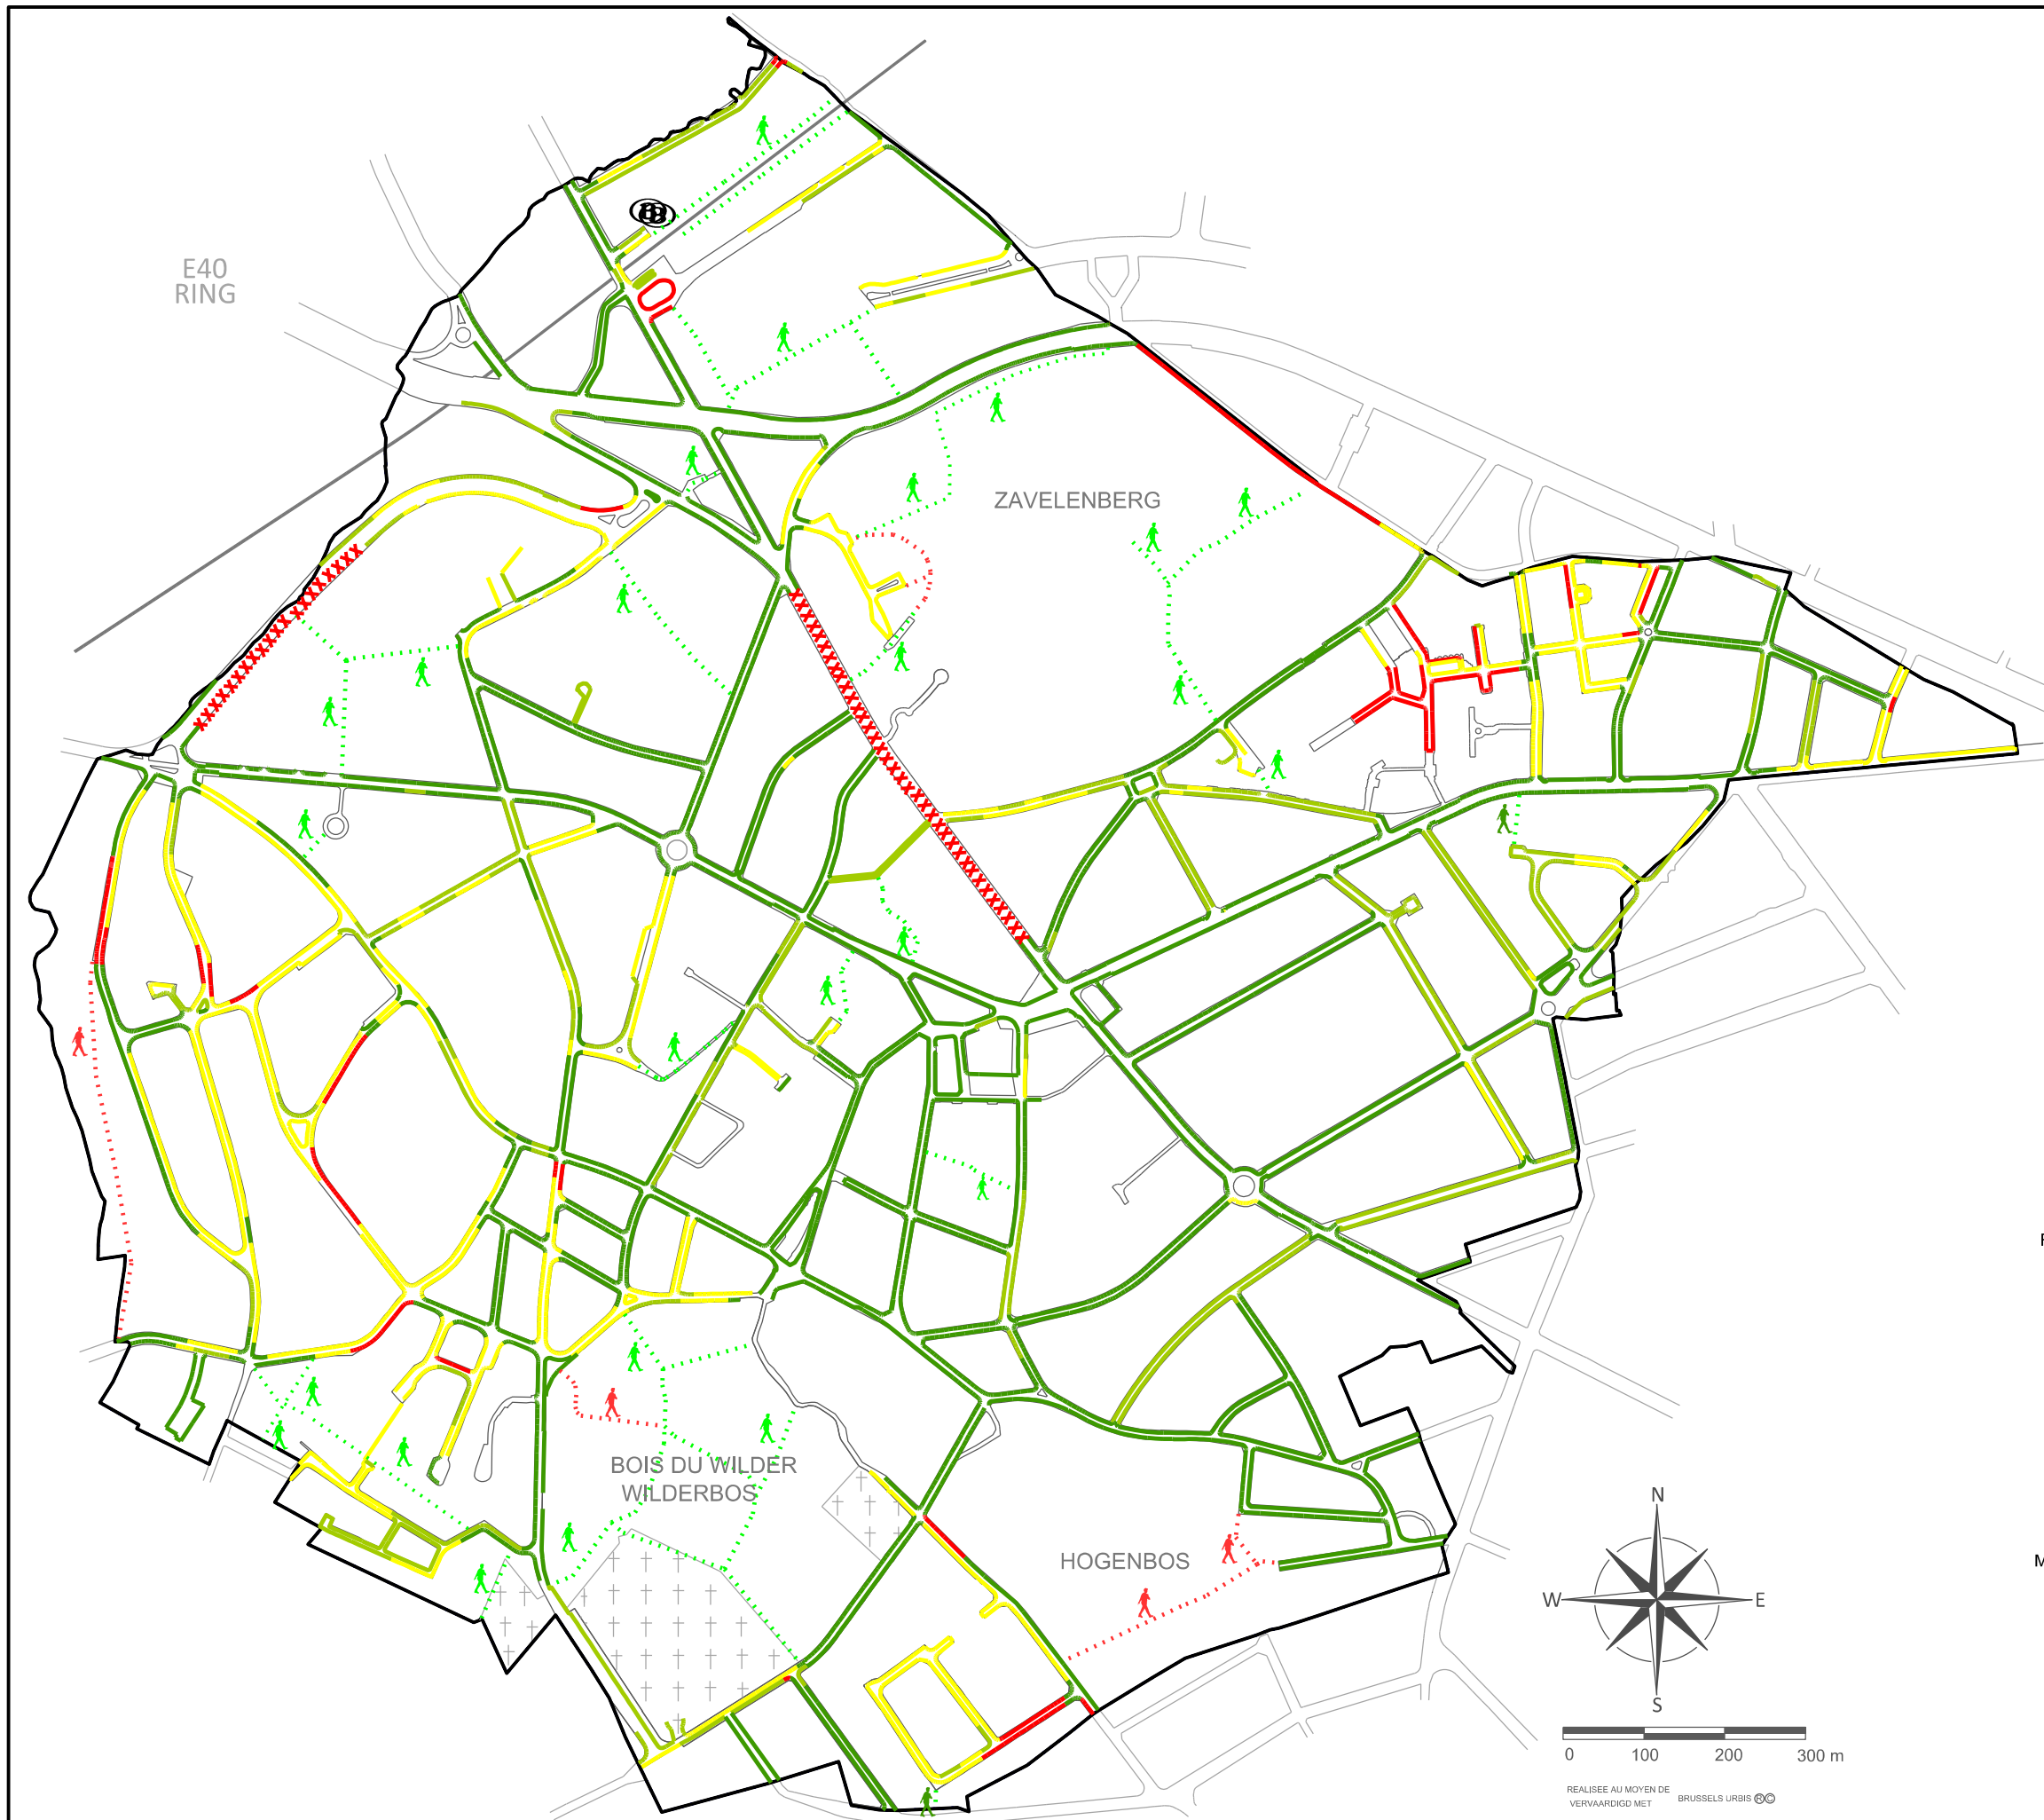

COMMUNE DE  
BERCHEM-SAINTE-AGATHE

CARTE V 5

ÉTAT DU REVÊTEMENT DES  
TROTTOIRS ET CHEMINS  
(situation : janvier 2014)

GEMEENTE  
SINT-AGATHA-BERCHEM

KAART V 5

STAAT VAN DE VOETPAD -  
EN WEG-BEDEKKING  
(toestand : januari 2014)

ÉTAT DES TROTTOIRS :		STAAT VAN DE VOETPADEN :	
EXCELLENT		UITSTEKEND	
BON - ACCEPTABLE		GOED - AANVAARDBAAR	
DÉGRADÉ		SLECHT	
FRANCHEMENT MAUVAIS		ECHT SLECHT	
EN CHANTIER		IN WERF	
ÉTAT DES CHEMINS :		STAAT VAN DE PADEN :	
BONNE PRATICABILITÉ PAR TOUS LES TEMPS		GOEDE BEGAANBAARHEID BIJ ELK WEER	
MAUVAISE PRATICABILITÉ PAR TEMPS DE PLUIE		SLECHTE BEGAANBAARHEID BIJ NAT WEER	

REALISEE AU MOYEN DE  
VERVAARDIGD MET BRUSSELS URBIS ©

SOURCE : COMMUNE DE BERCHEM-SAINTE-AGATHE  
BRON : GEMEENTE SINT-AGATHA-BERCHEM