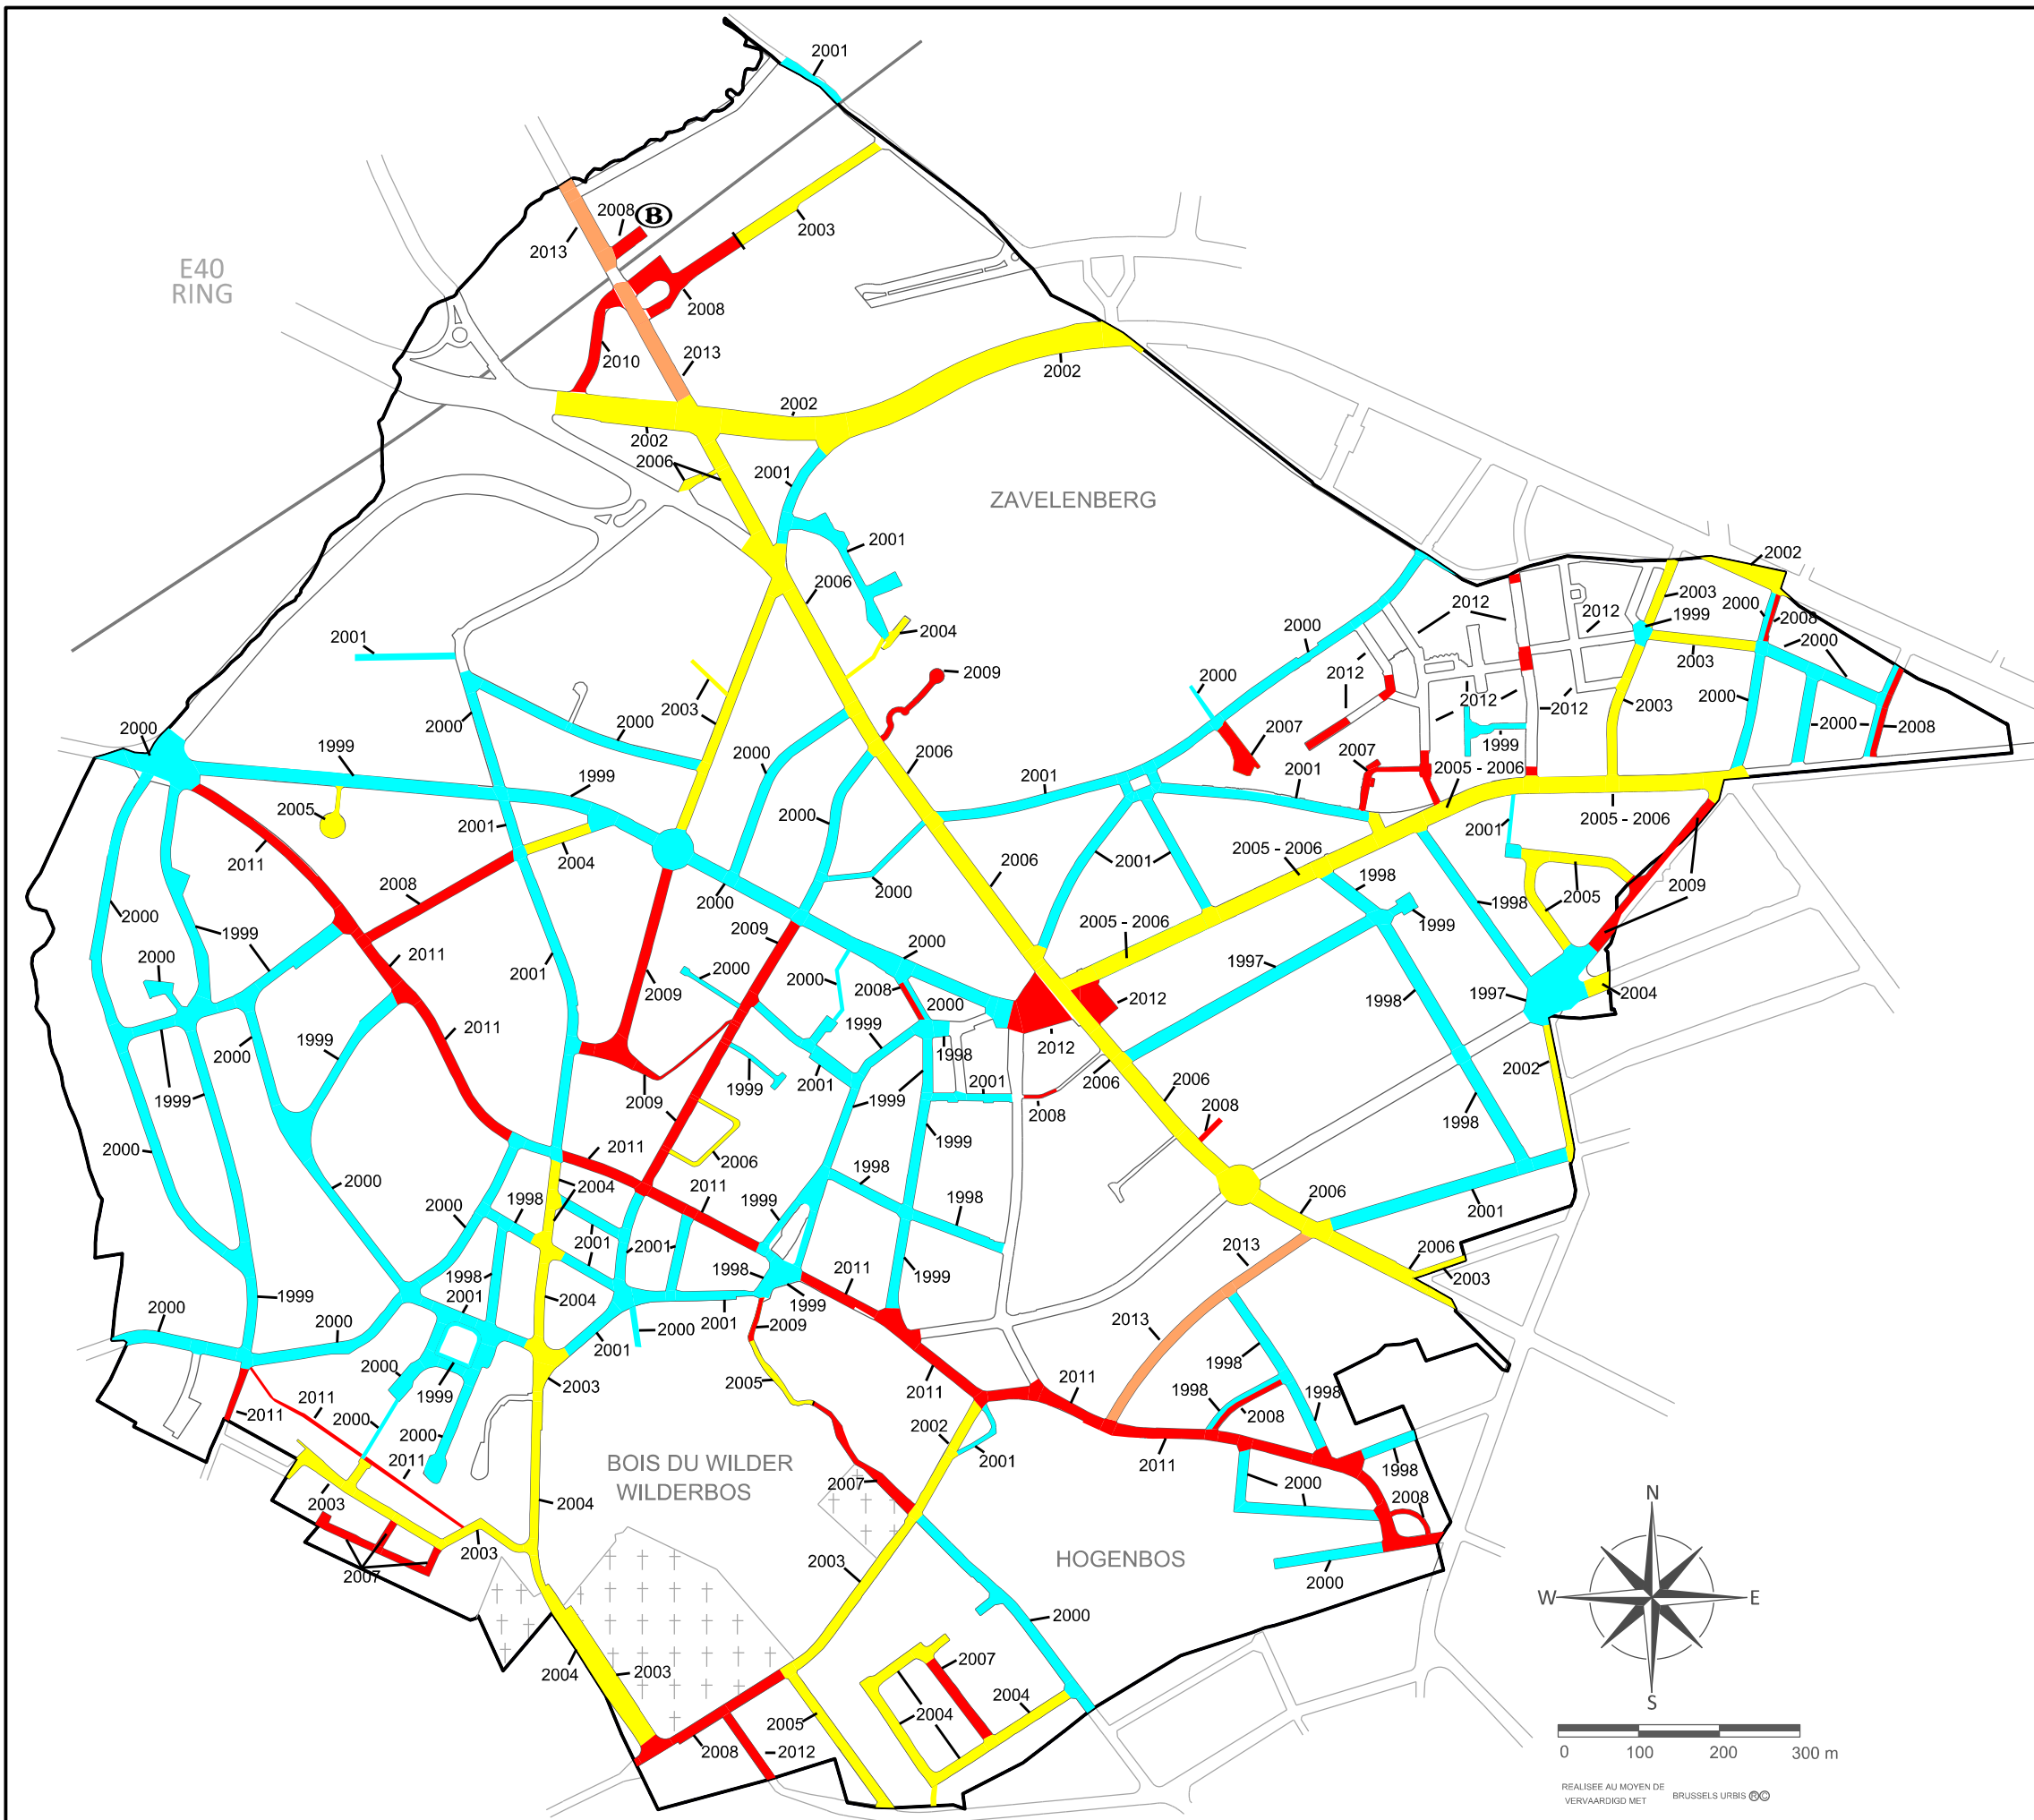

COMMUNE DE
BERCHEM-SAINTE-AGATHE
CARTE V 8
ÉCLAIRAGE PUBLIC : TRAVAUX RÉCENTS
(situation : janvier 2014)

GEMEENTE
SINT-AGATHA-BERCHEM
KAART V 8

OPENBARE VERLICHTING : RECENTE
WERKEN (toestand : januari 2014)

RÉALISÉ :	GEREALISEERD :
ENTRE 1997 ET 2001	TUSSEN 1997 EN 2001
ENTRE 2002 ET 2006	TUSSEN 2002 EN 2006
ENTRE 2007 ET 2012	TUSSEN 2007 EN 2012
DEPUIS 2013	SINDS 2013

SOURCE : COMMUNE DE BERCHEM-SAINTE-AGATHE
BRON : GEMEENTE SINT-AGATHA-BERCHEM