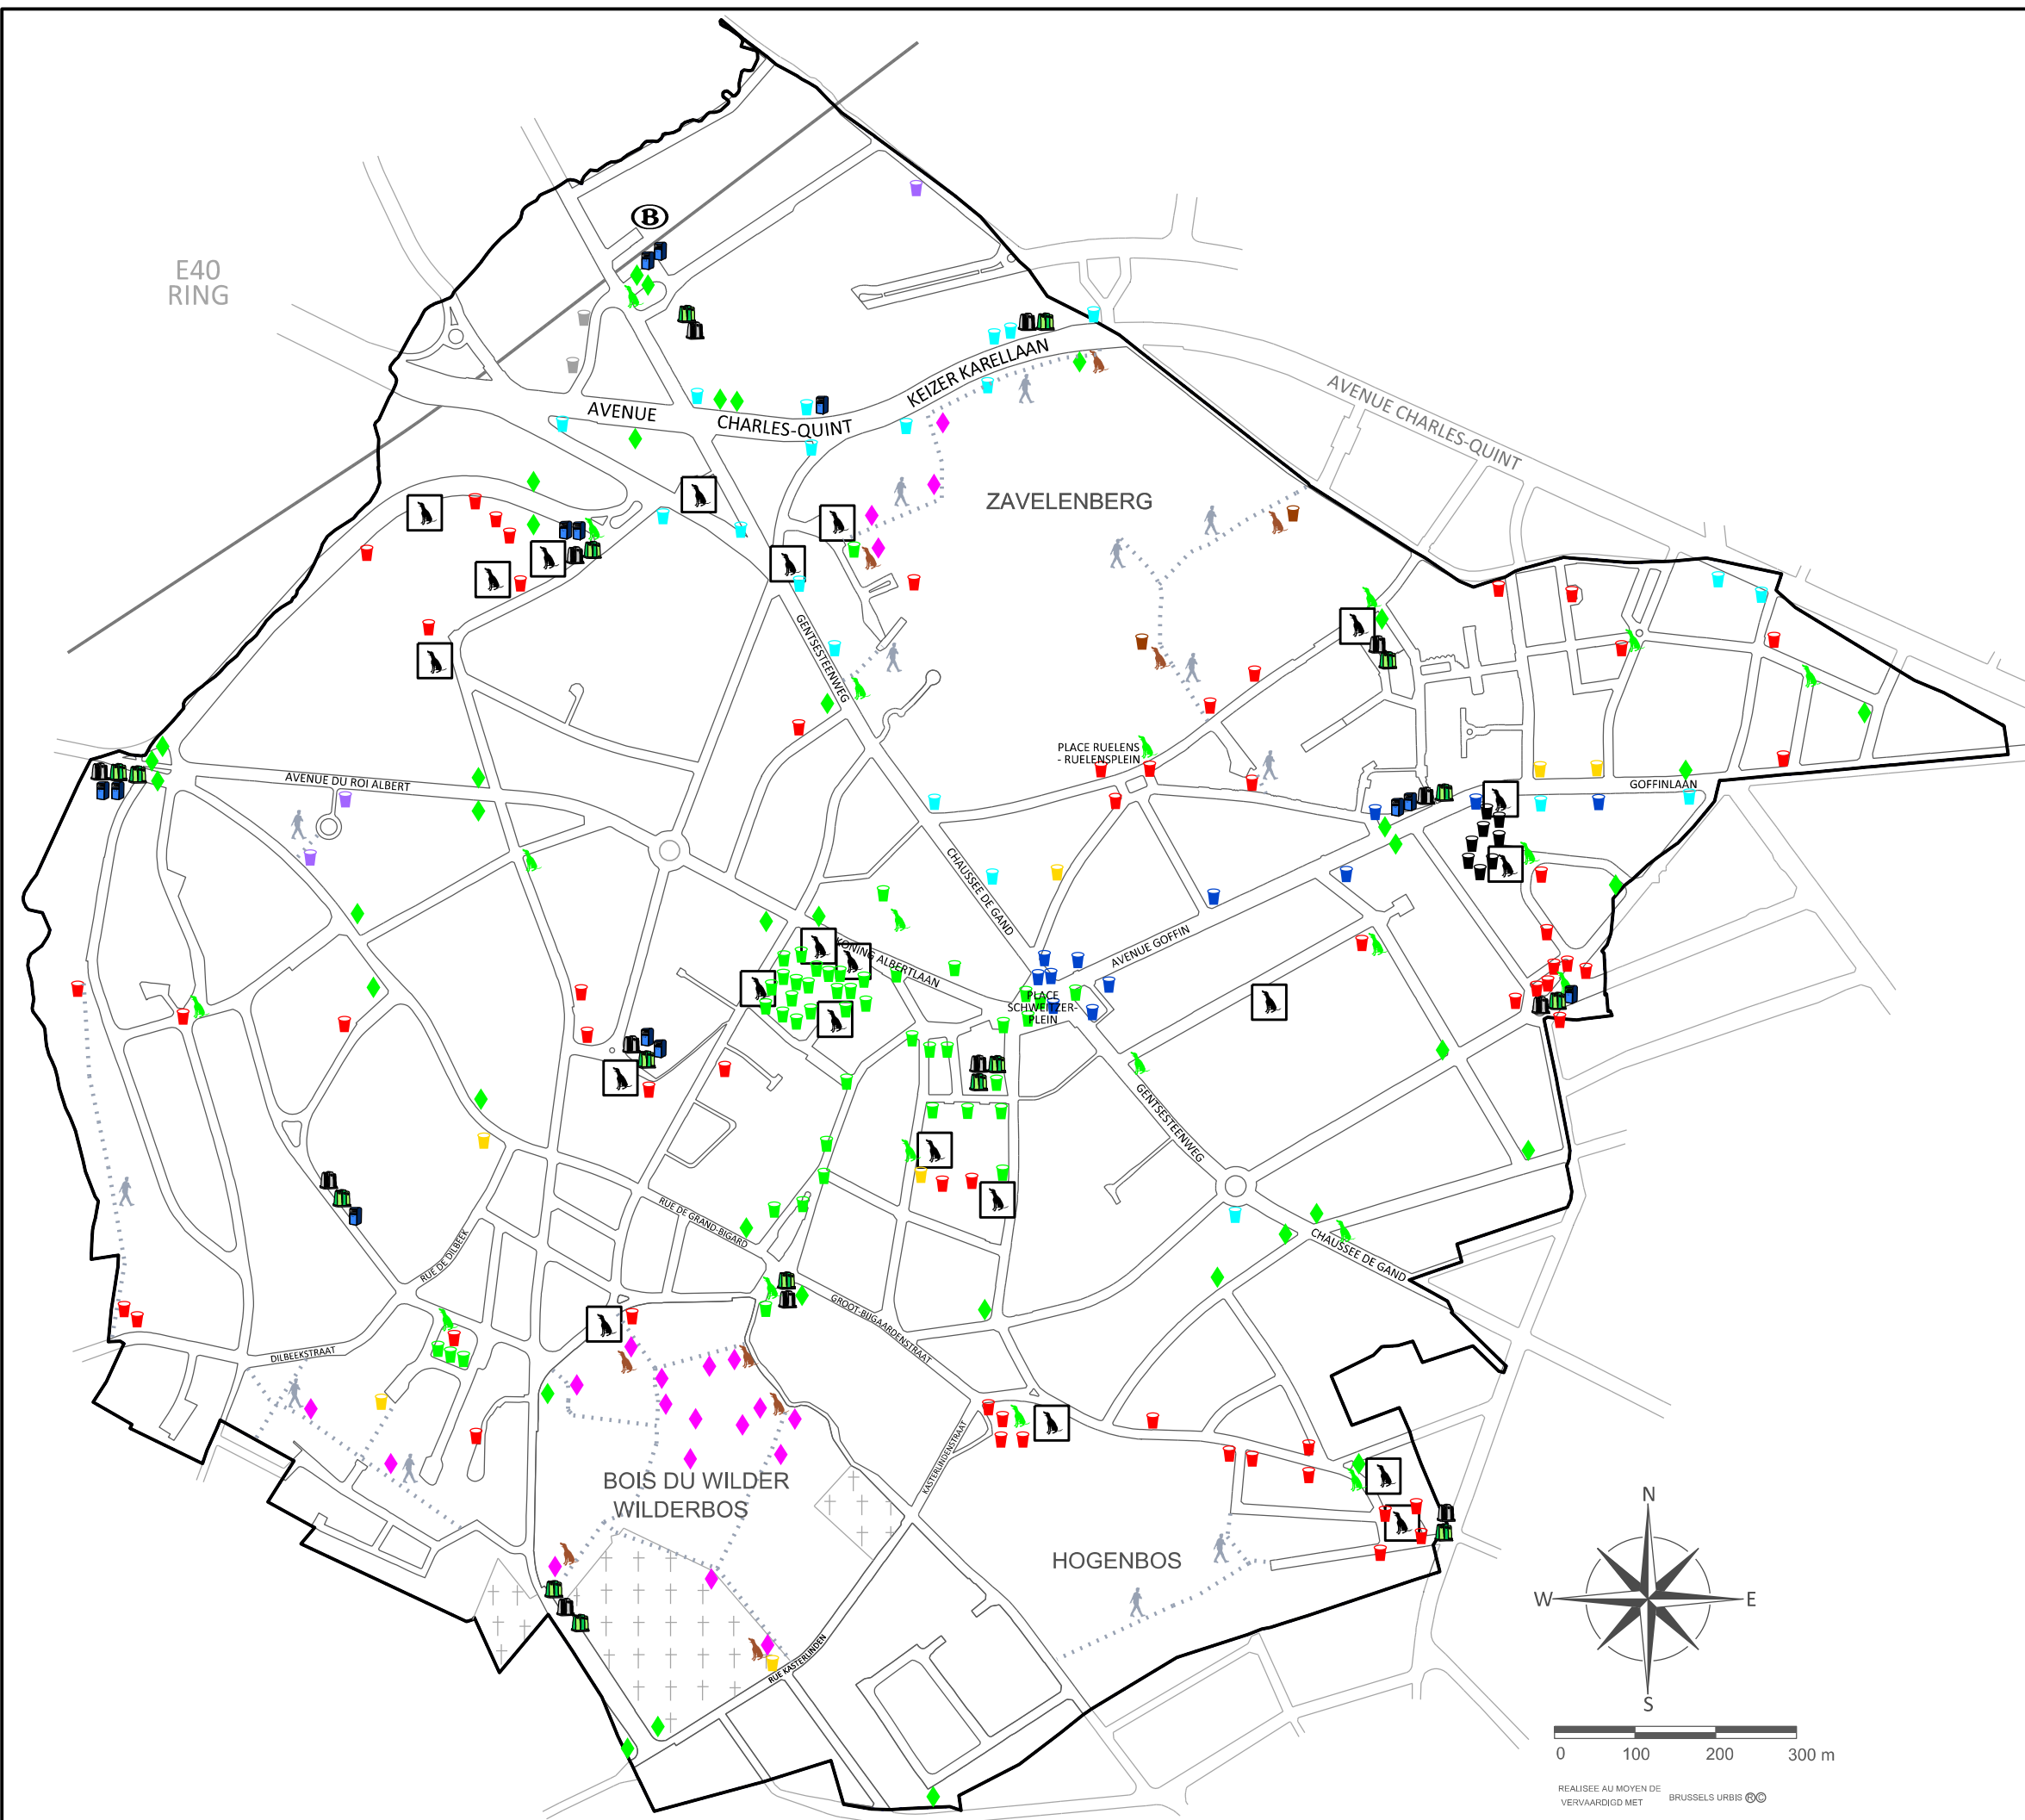

COMMUNE DE
BERCHEM-SAINTE-AGATHE

CARTE P 1

LES ÉQUIPEMENTS DE PROPRIÉTÉ
PUBLIQUE (situation : janvier 2014)

GEMEENTE
SINT-AGATHA-BERCHEM

KAART P 1

UITRUSTINGEN VAN DE OPENBARE
NETHEID (toestand : januari 2014)

- (22) CANISITES
HONDENHOEKJES
- (19) DÉPODOGS (COMMUNE / GEMEENTE)
- (9) DÉPODOGS IBGE/BIM
- (16) BULLE À VERRE COLORÉ
GLASCONTAINER VOOR GEKLEURD GLAS
- (13) BULLE À VERRE BLANC
GLASCONTAINER VOOR WIT GLAS
- (14) CONTENEUR À VÊTEMENTS
TEXTIELCONTAINERS

TYPES DE CORBEILLES (total : 216)
TYPES VAN DE VUILNISBAKKEN (aantal : 216)

- (38) FONTE VERTE
GROEN GIETIJZER
- (44) BELURBA VERTE
GROENE BELURBA
- (59) BELURBA ROUGE
RODE BELURBA
- (2) BELURBA GRISE
GRIJSE BELURBA
- (7) BORNE 60L BRUN-OR
VULNISBAK PAL 60L BRUIN-GOUD
- (20) URBS VERTE
GROENE URBS
- (12) URBS GRISE
GRIJZE URBS
- (21) MODÈLE IBGE
BIM-MODEL
- (2) MODÈLE IBGE - BOIS
BIM-MODEL - HOUT
- (8) "DEMULDER"
- (3) PLASTIQUE (AMOVIBLE)
PLASTIC

0 100 200 300 m

REALISEE AU MOYEN DE
VERVAARDIGD MET BRUSSELS URBIS ©©

SOURCE : ADM. COMMUNALE
BRON : GEMEENTEDIENST