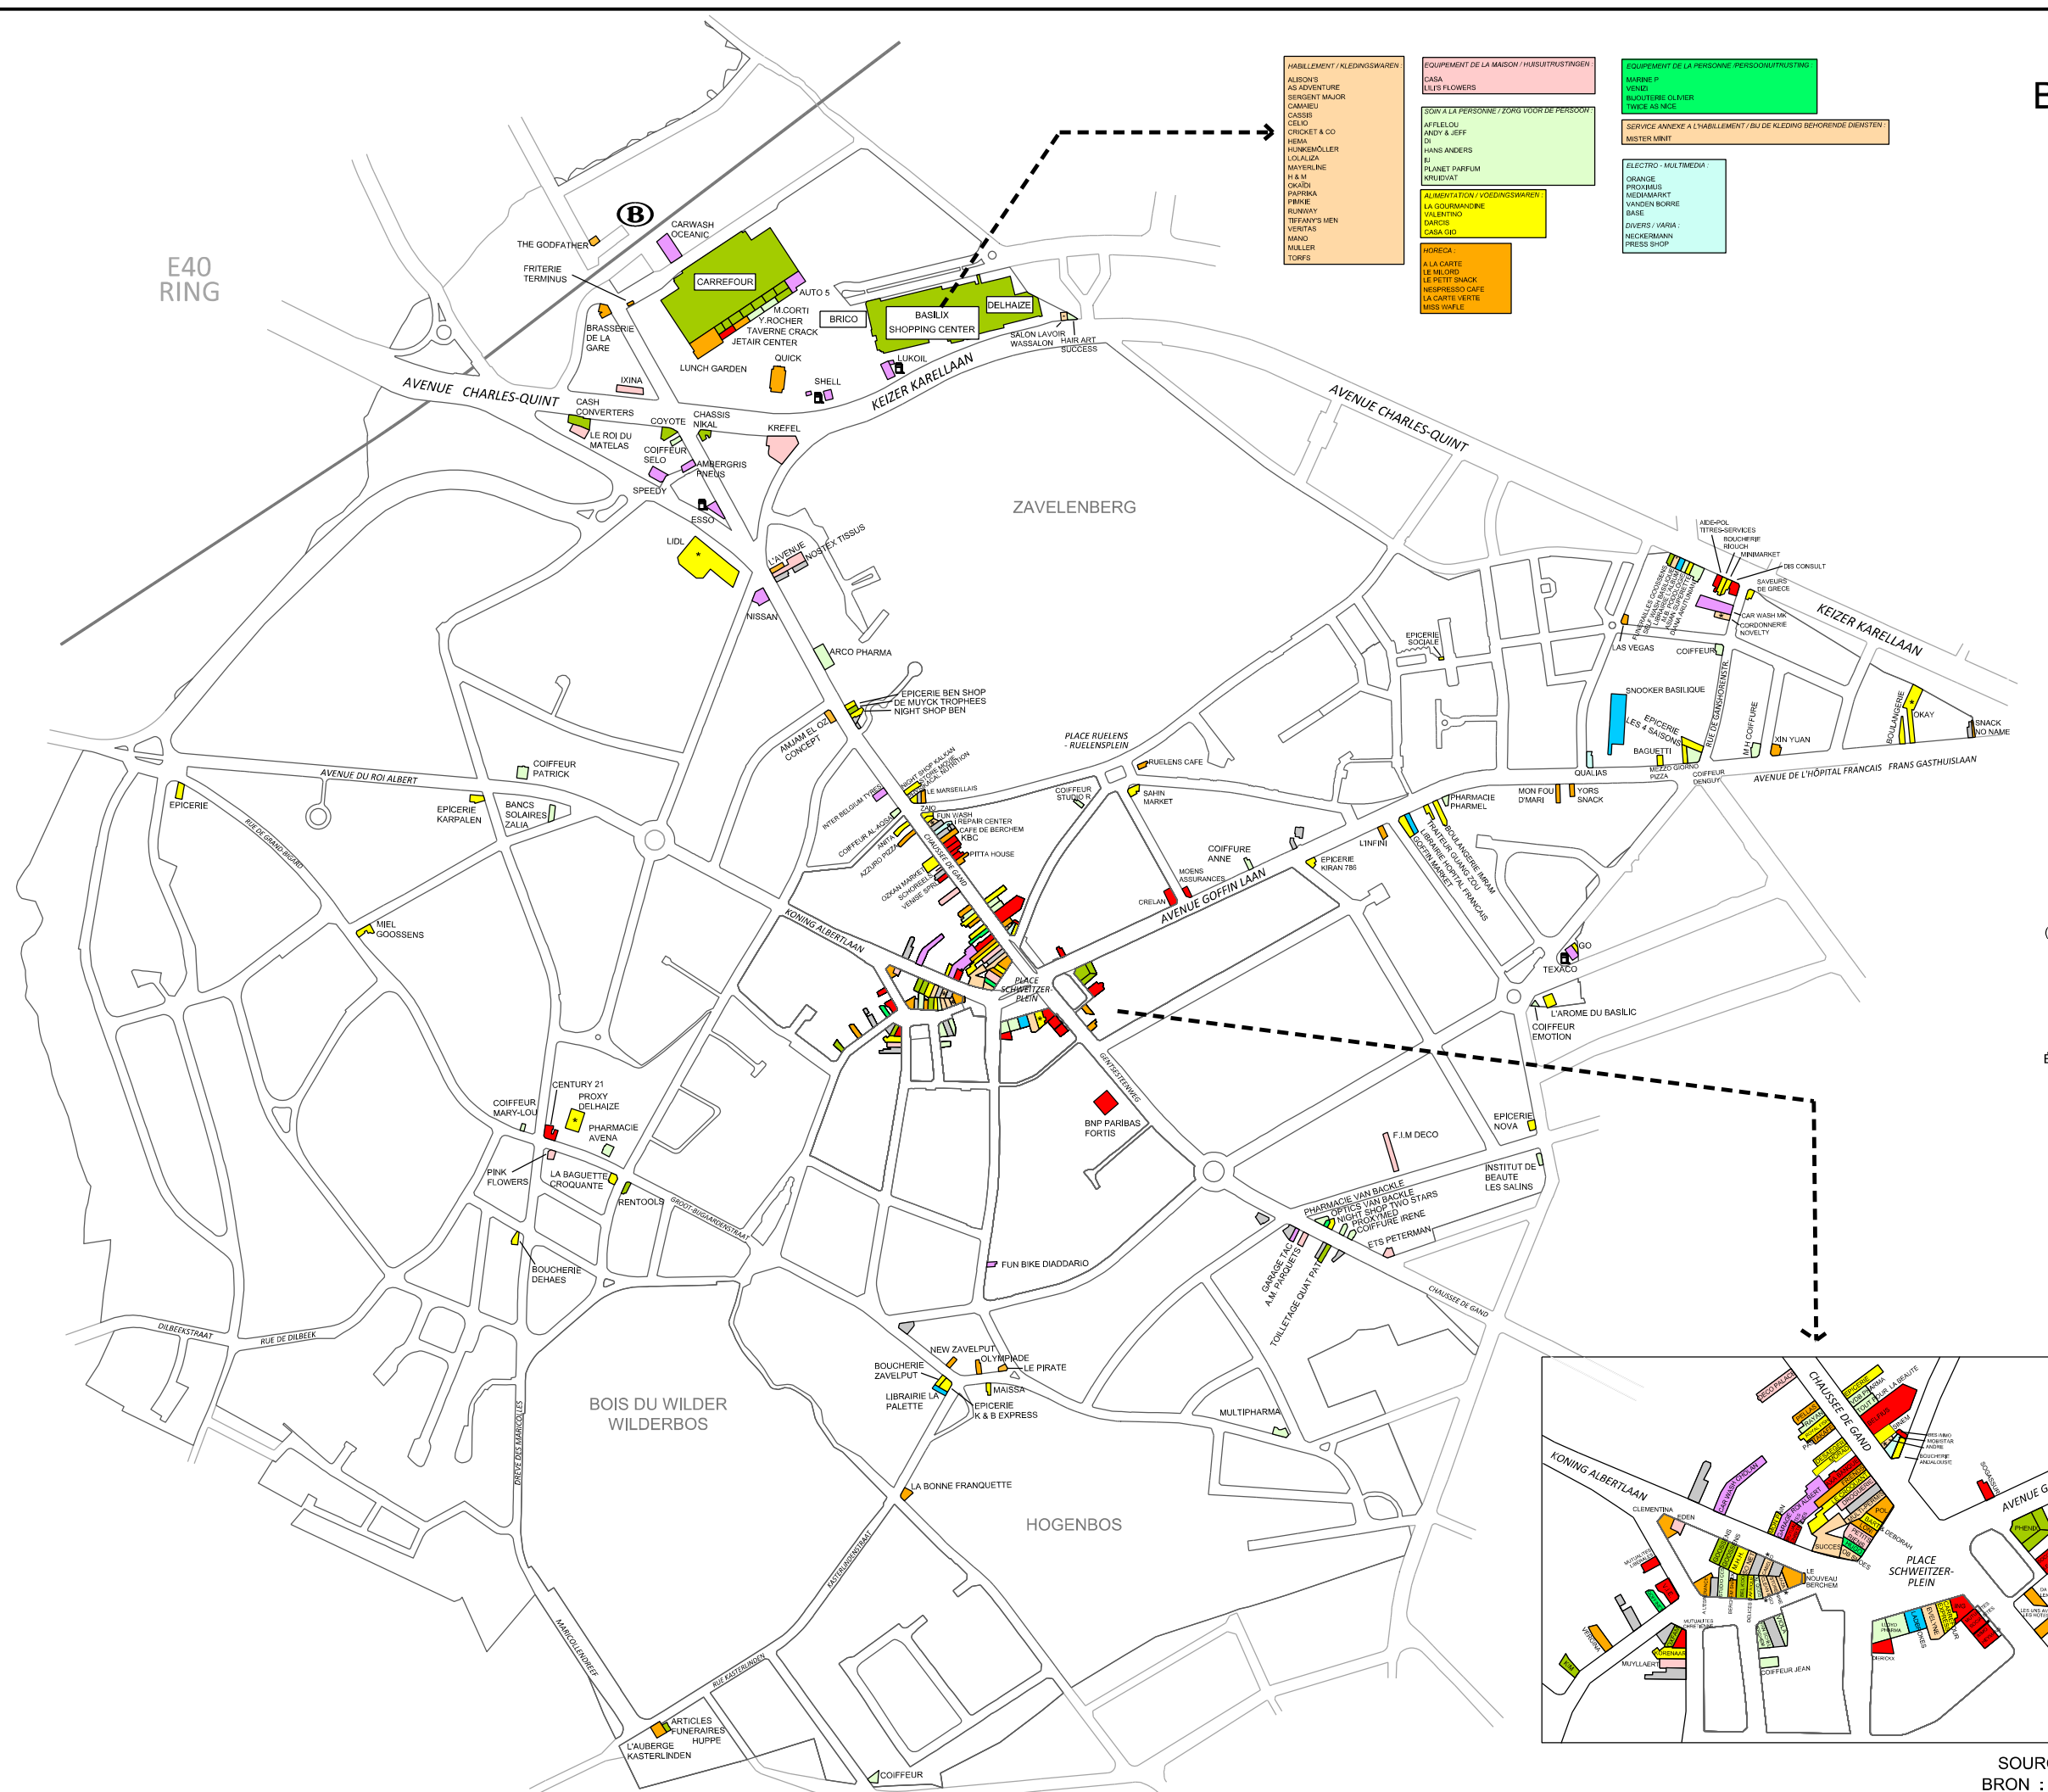

COMMUNE DE BERCHEM-SAINTE-AGATHE

CARTE T 3

LE COMMERCE DE DÉTAIL ET LE SECTEUR HORECA

GEMEENTE SINT-AGATHA-BERCHEM

KAART T 3

DE DETAILHANDEL EN DE HORECASECTOR

- ALIMENTATION VOEDINGSWAREN
- SUPÉRETTE KLEINWARENHUIS
- HABILLEMENT KLEDINGSWAREN
- SERVICES ANNEXES À L'HABILLEMENT BIJ DE KLEDING BEHORENDE DIENSTEN
- ÉQUIPEMENT DE LA PERSONNE (BIJOUX...) PERSOONSUITRUSTING (JUWELEN...)
- SOINS ET SERVICES À LA PERSONNE (COIFFEUR, PHARMACIEN...) ZORG EN DIENSTEN VOOR DE PERSOON (KAPPER, APOTHEKER...)
- ELECTRO, MULTIMEDIA ELECTRO, MULTIMEDIA
- LOISIRS (JOURNAUX...) VRIJETIJ (KRANTEN...)
- ÉQUIPEMENT DE LA MAISON (MEUBLES, FLEURS...) HUISUITRUSTING (MEUBLEN, BLOEMEN...)
- TRANSPORT (SHOW-ROOM...) VERVOER (SHOW-ROOM...)
- STATION-SERVICE BENZINESTATION
- AGENCE (BANQUE, VOYAGES, MUTUELLE...) AGENTSCHAP (BANK, REIZEN, ZIEKENFONDS...)
- AUTRES COMMERCES, DIVERS ANDERE HANDELSZAKEN, VARIA
- HORECA HORECA
- INOCCUPÉ ONGEBRUIKT

REALISEE AU MOYEN DE BRUSSELS URBSIS ©

SOURCE : Commune DAT - août 2017 (Berchem centre : décembre 2017)
BRON : Gemeente GB - augustus 2017 (Berchem centrum : december 2017)

- **HABILLEMENT / KLEDINGSWAREN**
  - AUBOYS
  - AS ADVENTURE
  - SERGEANT MAJOR
  - CAMARU
  - CASSIS
  - CELO
  - CRICKET & CO
  - HEMA
  - HUNDEMÖLLER
  - L'OLALIZA
  - MAYHELINE
  - H.M.
  - OKADI
  - PARRIKA
  - PIRIKE
  - RUNWAY
  - TEFFANY'S MEN
  - VERTAS
  - MANO
  - MULLER
  - TORFS
- **EQUIPEMENT DE LA MAISON / HUISUITRUSTINGEN**
  - CASA
  - LILYS FLOWERS
- **SOINS A LA PERSONNE / ZORG VOOR DE PERSOON**
  - APPELOU
  - ANDY & JEFF
  - DI
  - HANS ANDERS
  - EJ
  - PLANET PARFUM
  - RENEVAAT
- **ALIMENTATION / VOEDINGSWAREN**
  - LA GOURMACHINE
  - VALENTINO
  - DARCS
  - CASA GED
- **HORECA**
  - A LA CARTE
  - LE MILORD
  - LE PETIT SHAKO
  - NESPRESSO CAFE
  - MANO
  - MULLER
  - TORFS
- **EQUIPEMENT DE LA PERSONNE / PERSOONSUITRUSTING**
  - BARRETT
  - WENDI
  - BUKUTERIE OLIVIER
  - TWEE AS NAES
- **SERVICE ANNEXE A L'HABILLEMENT / BIJ DE KLEDING BEHORENDE DIENSTEN**
  - MISTER MINT
- **ELECTRO - MULTIMEDIA**
  - ORANGE
  - PROXIMUS
  - MEDIAMARKT
  - WANGEN BORRE
  - BASE
  - DIVERS / VARIA
  - RECHERCHER
  - PRESS SHOP