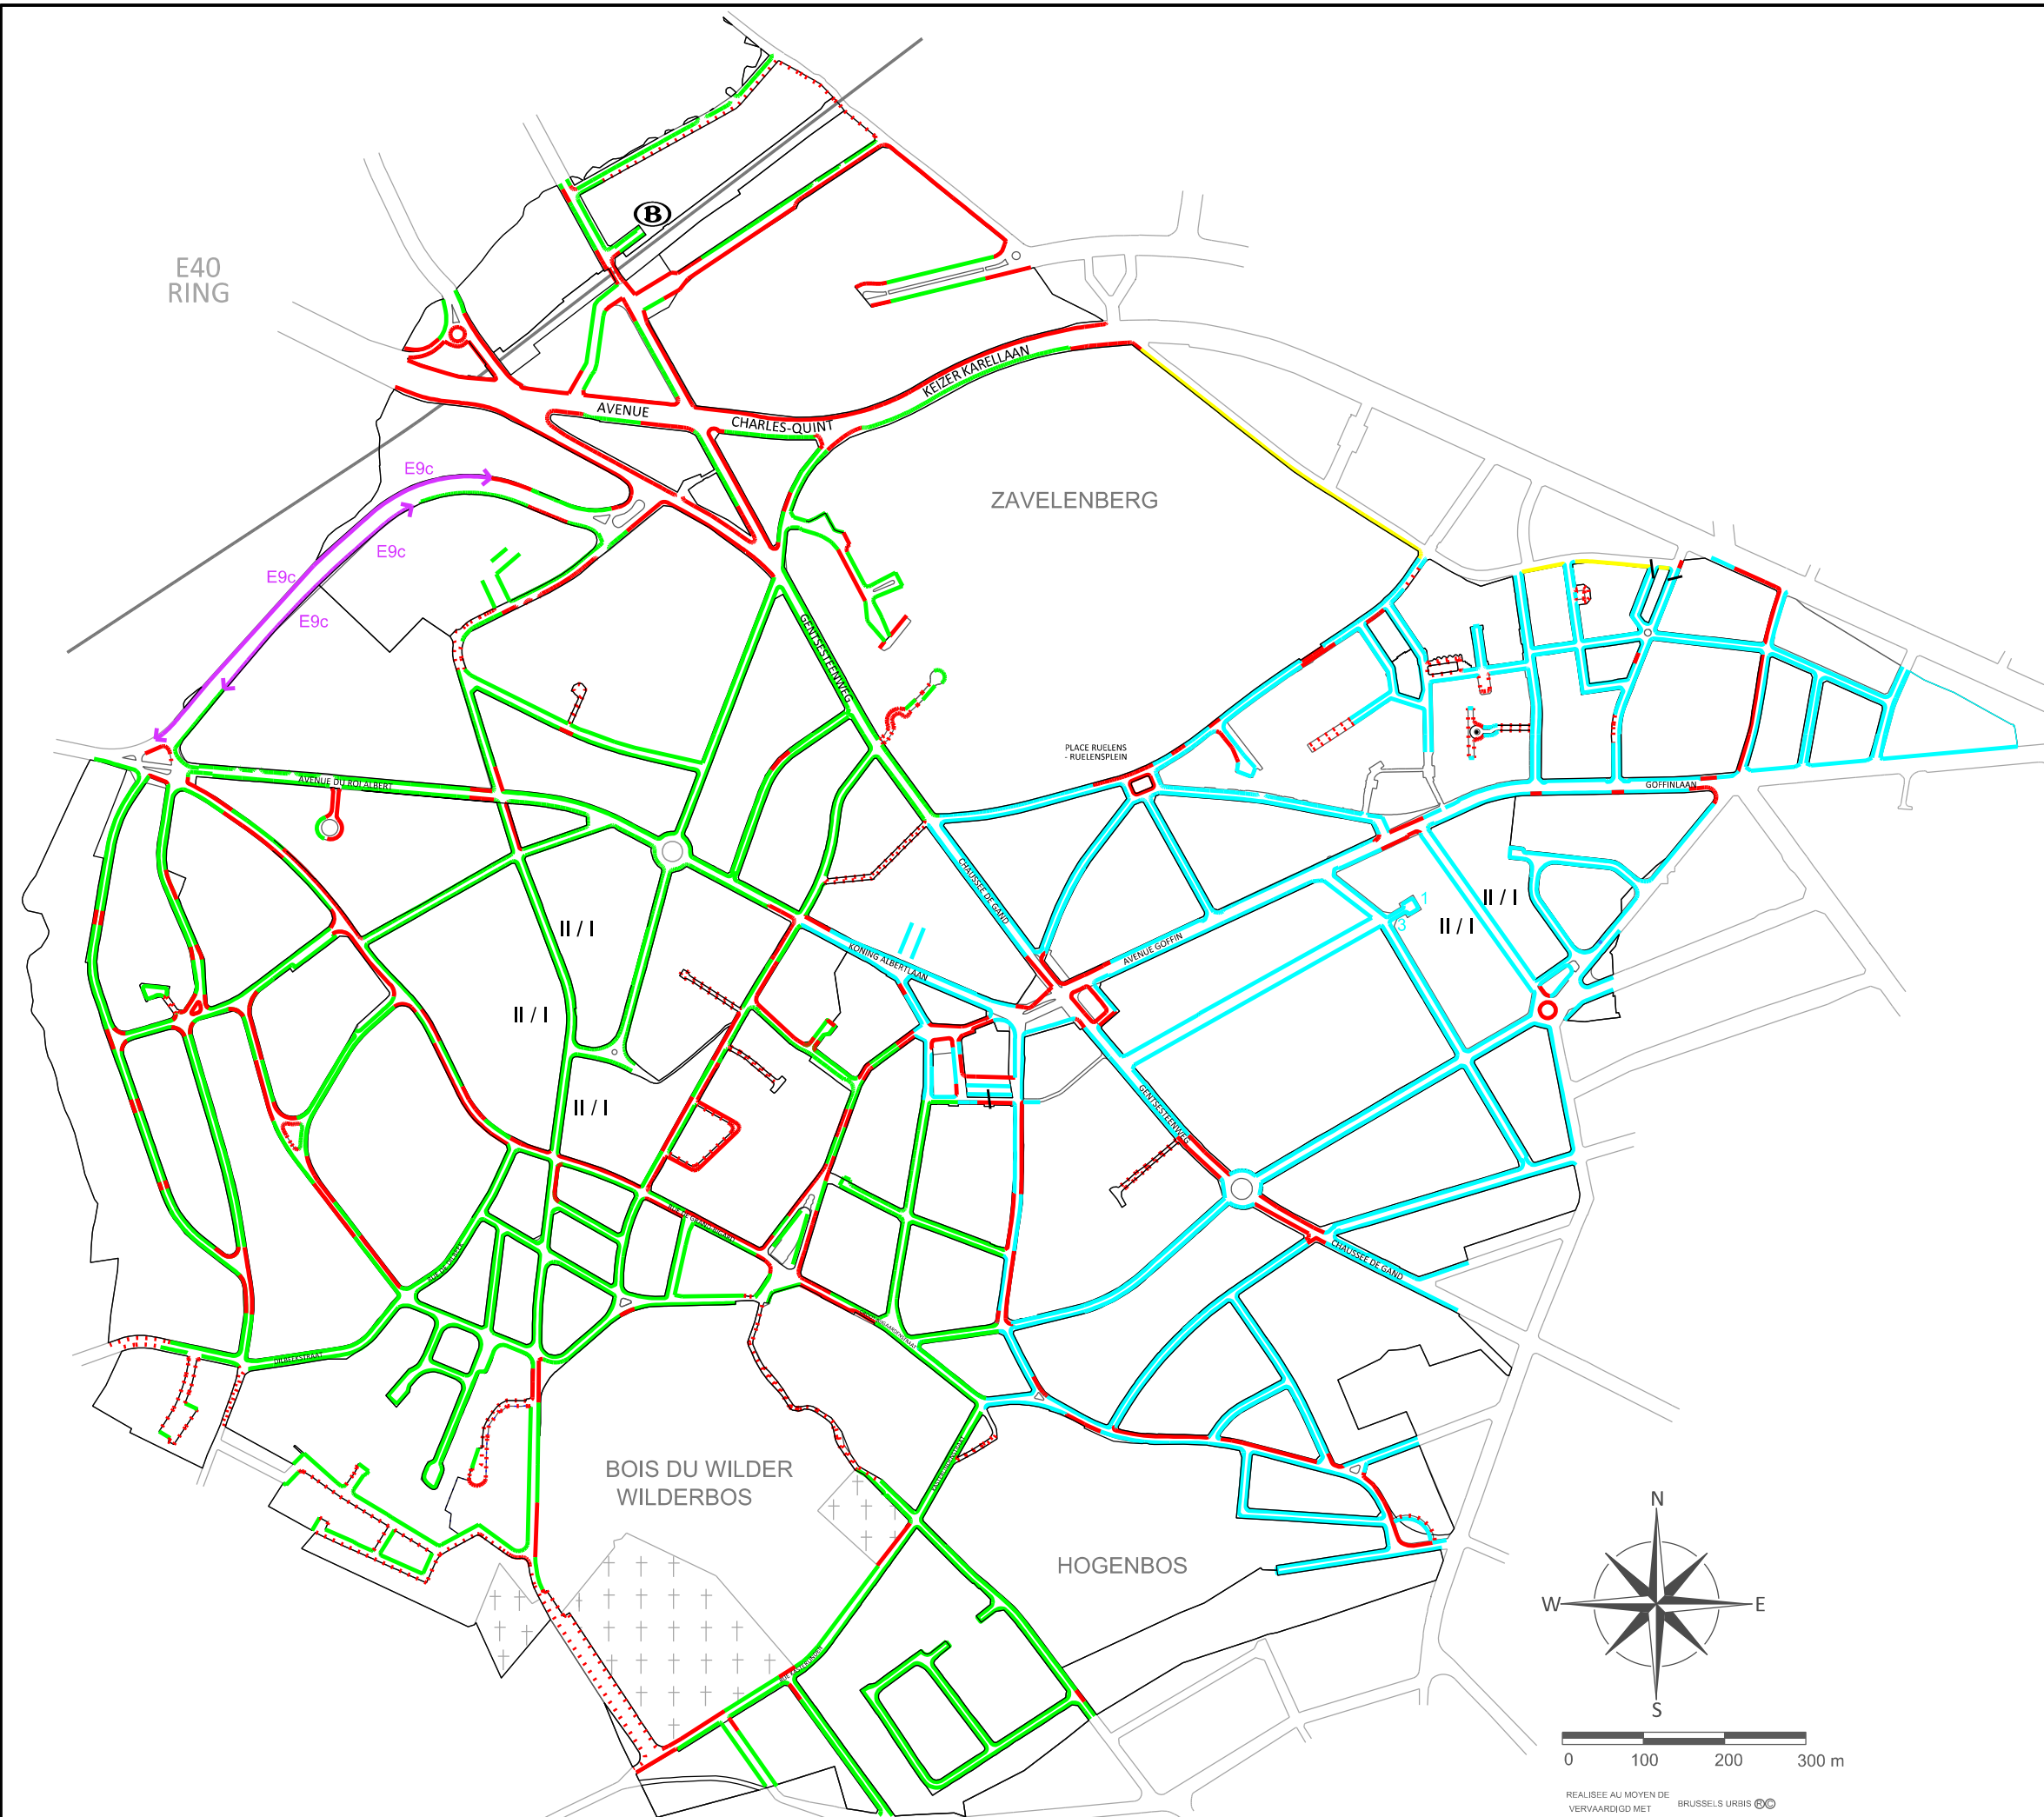

COMMUNE DE BERCHEM-SAINTE-AGATHE

CARTE 2

SITUATION DE DROIT
DU STATIONNEMENT
(situation : hiver 2017)

GEMEENTE SINT-AGATHA-BERCHEM

KAART 2

RECHTSTOESTAND VAN
DE PARKEERGELEGENHEID
(toestand : winter 2017)

Nombre total : 5.270 places
Totaal aantal : 5.270 plaatsen

LIBRE (< 3,5 T)		VRIJ (< 3,5 T)
LIBRE (E9c - camions)		VRIJ (E9c - vrachtwagen)
EXPLICITEMENT INTERDIT		UITDRUKKELIJK VERBODEN
IMPLICITEMENT INTERDIT		IMPLICIET VERBODEN
PAIR - IMPAIR		PAAR - ONPAAR
ZONE BLEUE EXISTANTE		BESTAANDE BLAUWE ZONE
ZONE BLEUE NON ACTIVEE		BLAUWE ZONE - NIET GEIMPLEMENTEERD

REALISEE AU MOYEN DE
VERVAARDIGD MET BRUSSELS URBSIS ©©

SOURCE : COMMUNE DE BERCHEM-SAINTE-AGATHE
BRON : GEMEENTE SINT-AGATHA-BERCHEM