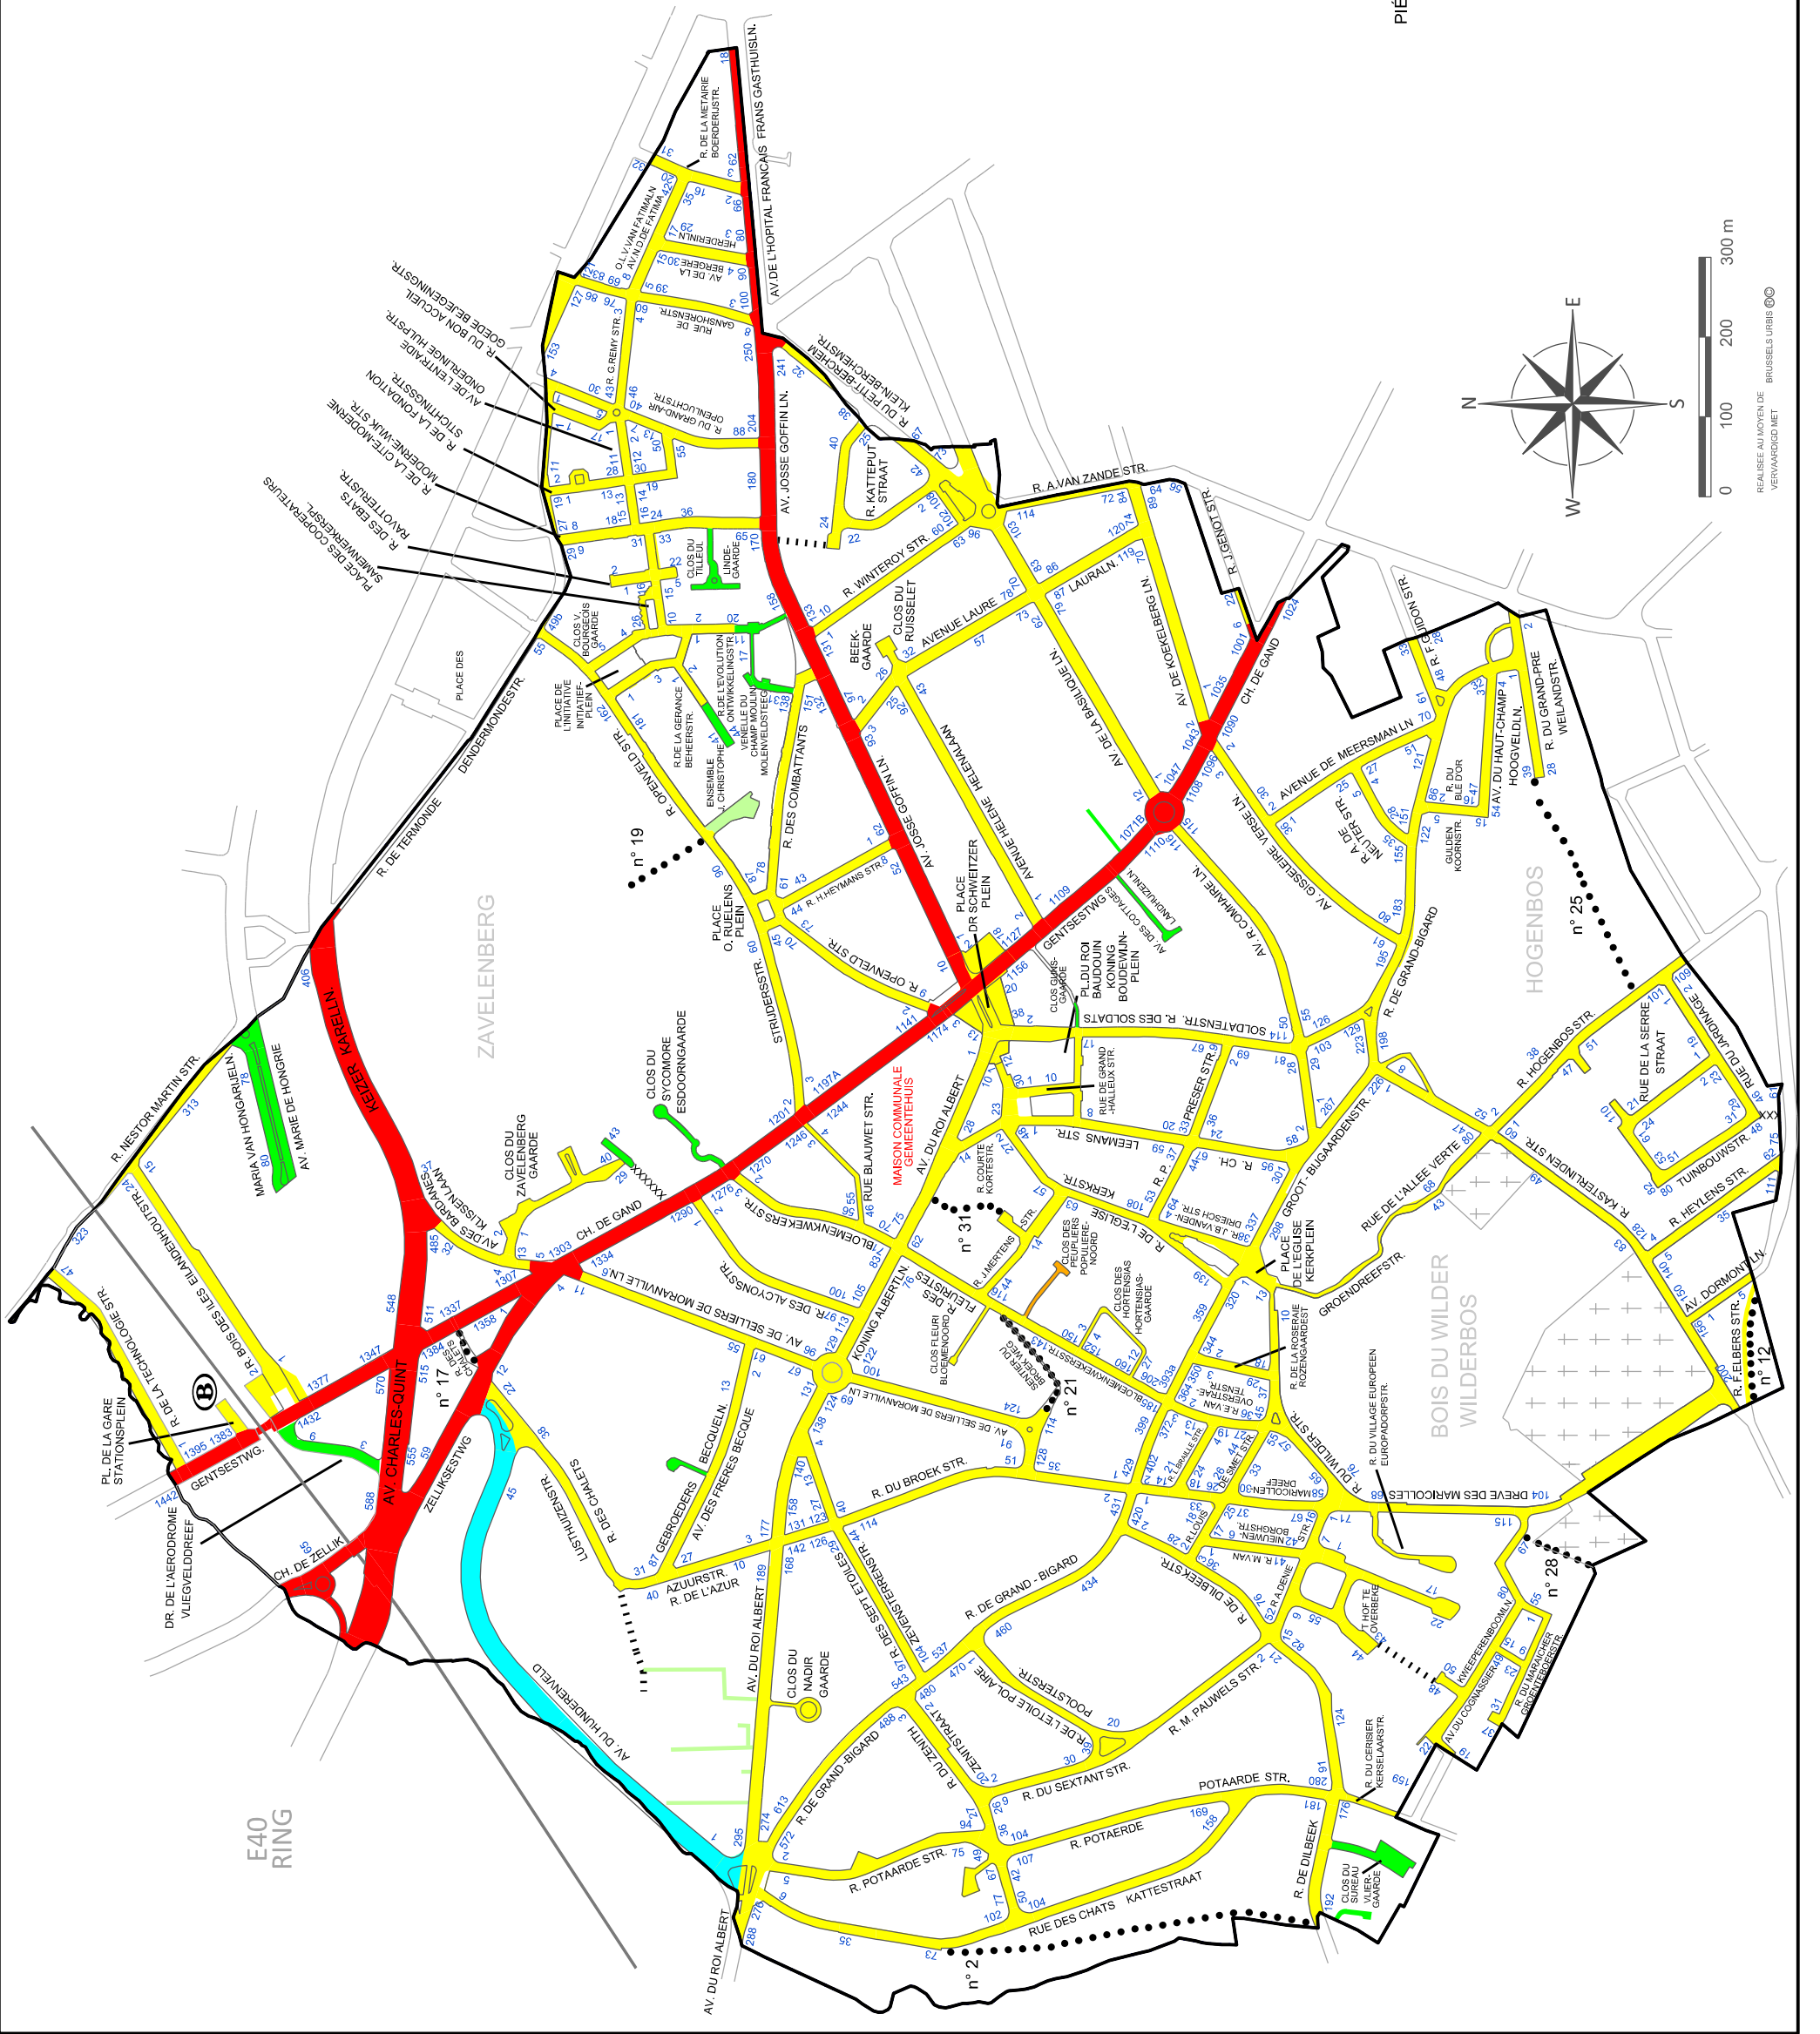

# COMMUNE DE BERCHEM-SAINTE-AGATHE

CARTE G 1  
STATUT DES VOIRIES  
(situation : décembre 2019)

## GEMEENTE SINT-AGATHA-BERCHEM

KAART G 1  
WEGENSTATUUT  
(toestand : december 2019)

- VOIRIE COMMUNALE
- VOIRIE COMMUNALE SUR DOMAINE PRIVÉ
- VOIRIE RÉGIONALE
- TRANSFERT PRÉVU DE LA COMMUNE À LA REGION
- VOIRIE PUBLIQUE À ACCÈS LIMITE
- VOIRIE PRIVÉE
- ..... SENTIERS ET PIÉTONNIERS COMMUNAUX
- CHEMIN VICINAL n° 28
- xxxxxxxxxxxxx PIÉTONNIER SUR DOMAINE PRIVÉ
- GEMEENTEWEG
- GEMEENTEWEG OP PRIVAAT DOMEIN
- GEWESTWEG
- OVERDRACHT VOORZIEN VAN DE GEMEENTE NAAR HET GEWEST
- OPENBARE WEG MET BEPERKTE TOEGANG
- PRIVATE WEG
- ..... GEMEENTELIJKE BUURTWEGEN EN AUTOVRIJE PADEN
- BUURTWEG n° 28
- xxxxxxxxxxxxx AUTOVRIJ PAD OP PRIVÉ-DOMEIN

SOURCE : ADM. COMMUNALE  
BRON : GEMEENTEDIENST

REALISEE AU MOYEN DE BRUSSELS URBS ©  
VERVAARDIGD NET