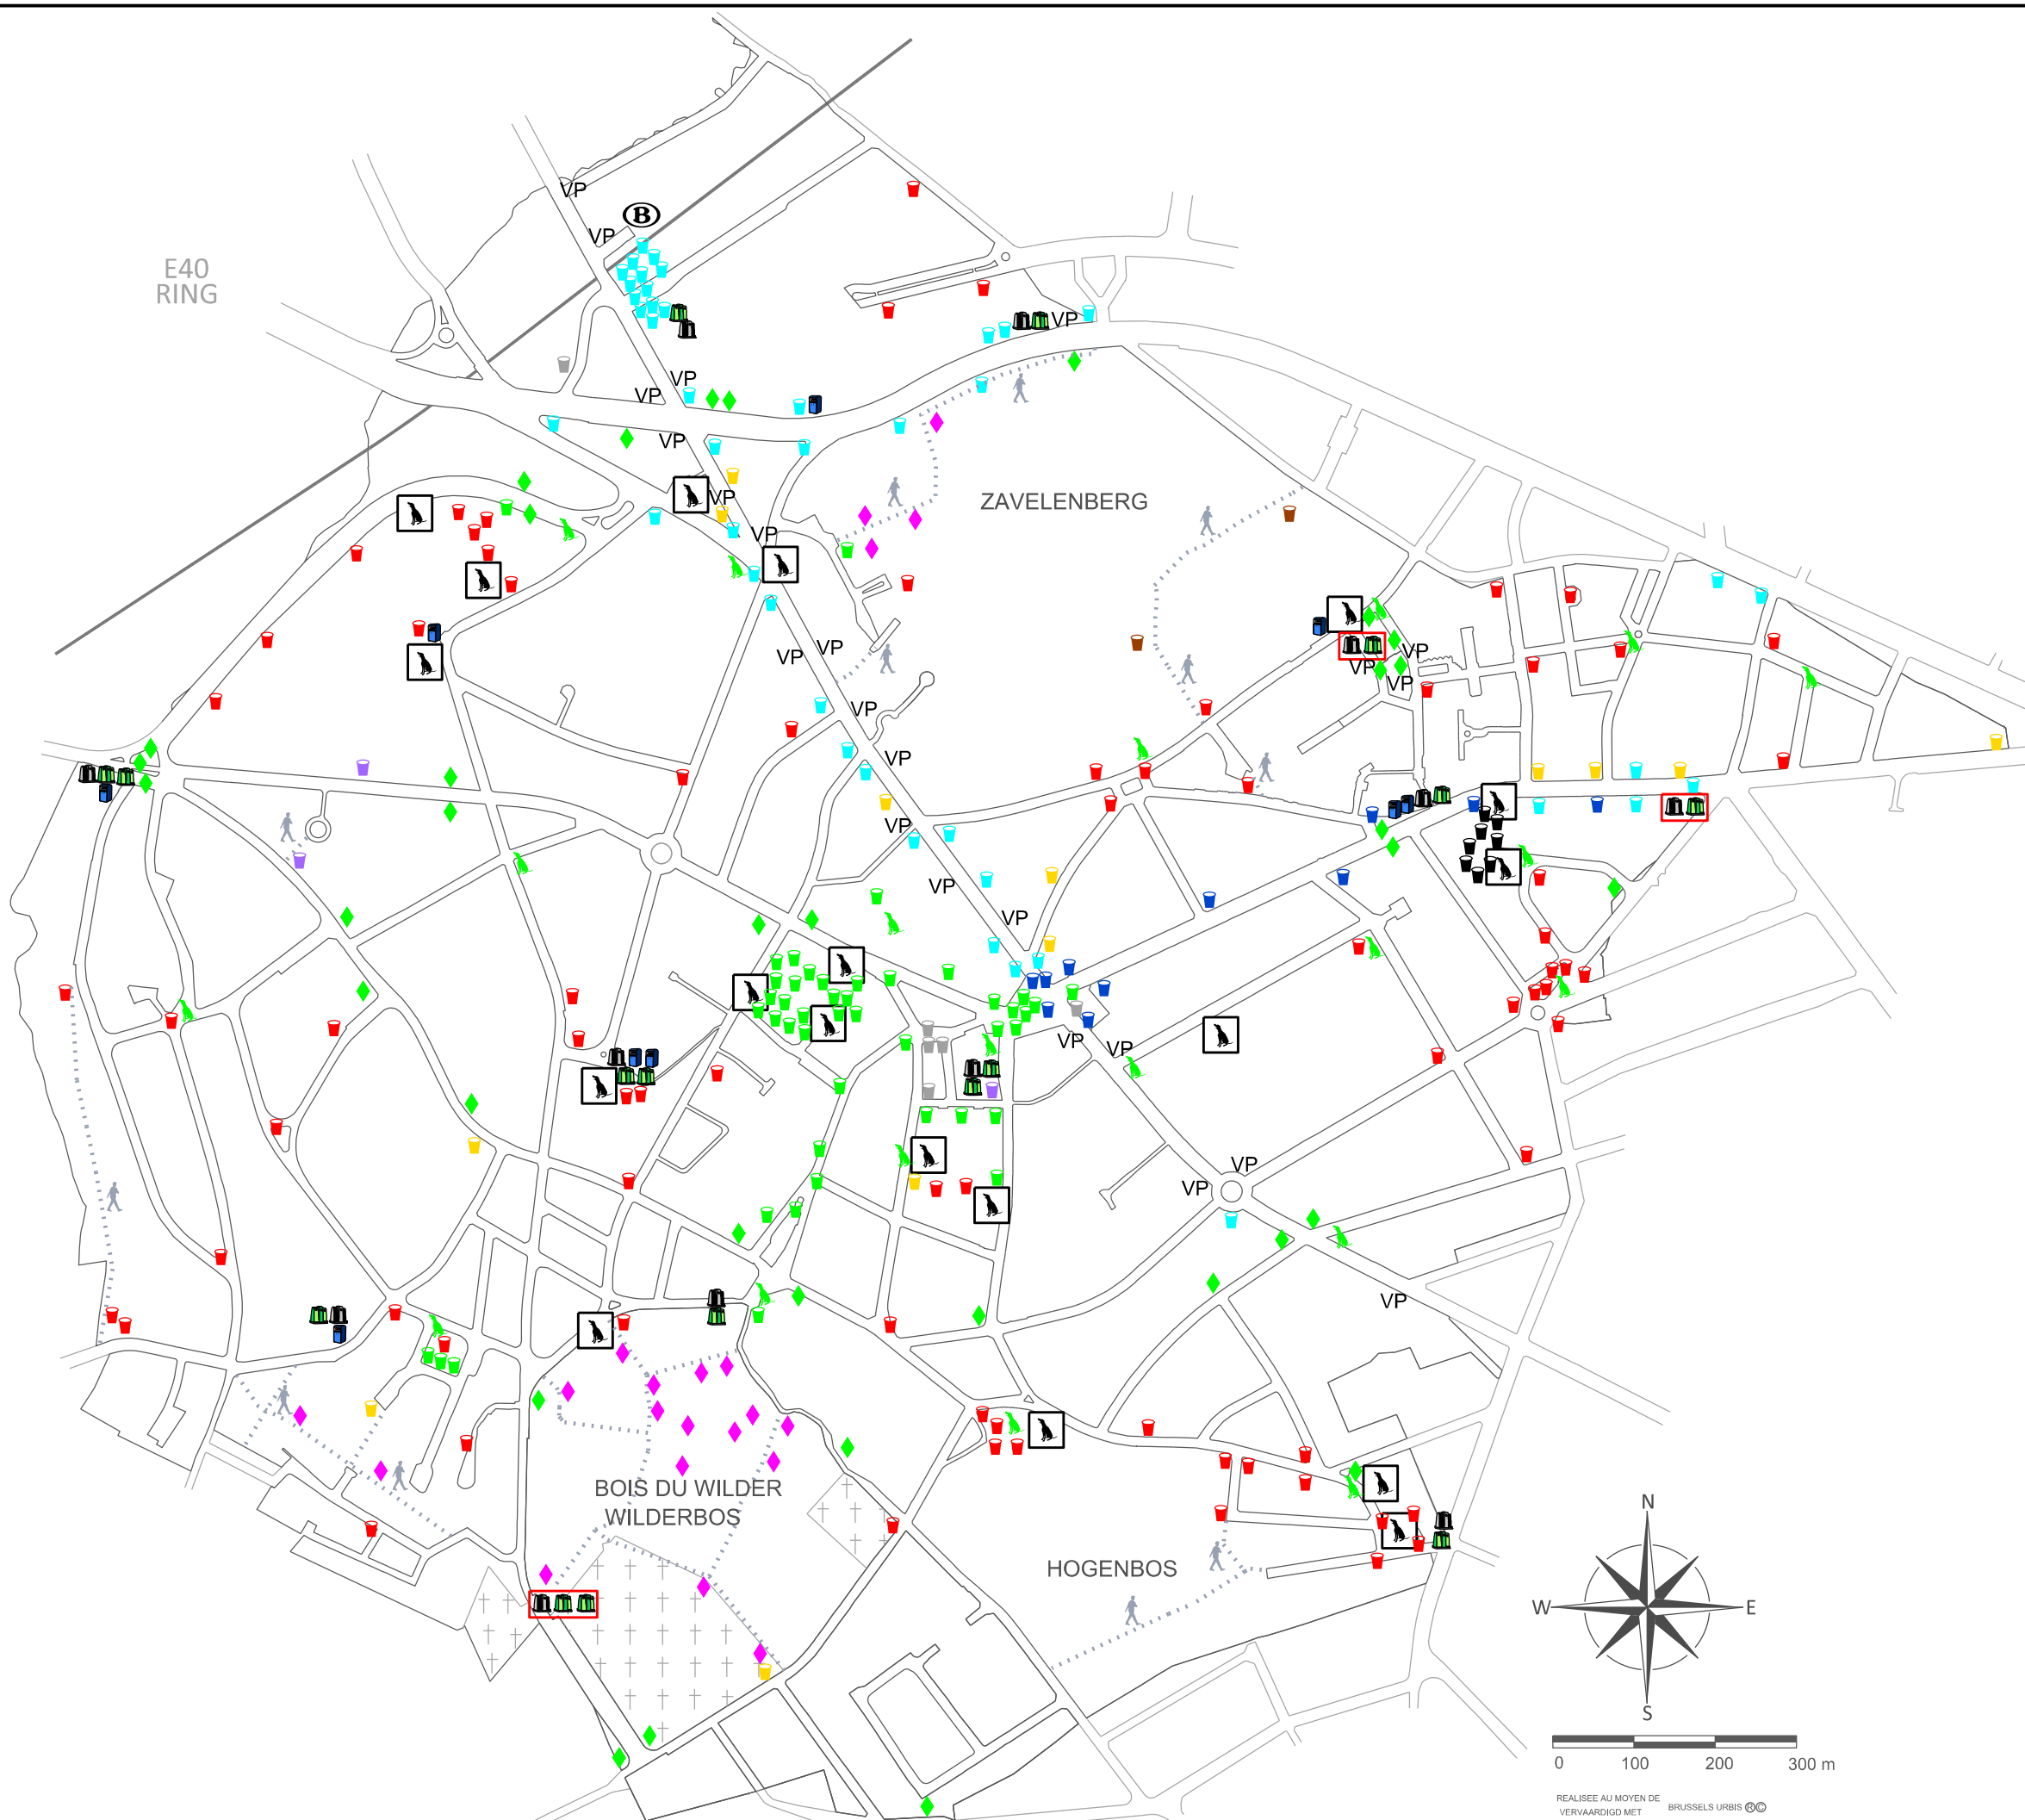

COMMUNE DE BERCHEM-SAINTE-AGATHE

CARTE V 10

LES ÉQUIPEMENTS DE PROPRIÉTÉ
PUBLIQUE (situation : août 2017)

GEMEENTE SINT-AGATHA-BERCHEM

KAART V 10

UITRUSTINGEN VAN DE OPENBARE
NETHEID (toestand : augustus 2017)

-  (19) CANISITES
HONDENHOEKJES
-  (3) BULLES À VERRE ENTERRÉES
ONDERGRONDSE GLASCONTAINERS
-  (13) BULLE À VERRE COLORÉ
GLASCONTAINER VOOR GEKLEURD GLAS
-  (10) BULLE À VERRE BLANC
GLASCONTAINER VOOR WIT GLAS
-  (10) CONTENEUR À VÊTEMENTS
TEXTIELCONTAINERS

TYPES DE CORBEILLES (total : 300)
TYPES VAN DE VUILNISBAKKEN (aantal : 300)

-  (35) FONTE VERTE
GROEN GIETIJZER
-  (44) CAMBRIDGE (BELURBA) VERTE
GROENE CAMBRIDGE (BELURBA)
-  (76) CAMBRIDGE (BELURBA) ROUGE
RODE CAMBRIDGE (BELURBA)
-  (6) CAMBRIDGE (BELURBA) GRISE
GRIJSE CAMBRIDGE (BELURBA)
-  (12) BORNE 60L BRUN-OR
VULNISBAK PAL 60L BRUIN-GOUD
-  (41) URBS VERTE
GROENE URBS
-  (11) URBS GRISE
GRIJZE URBS
-  (21) MODÈLE IBGE
BIM-MODEL
-  (2) MODÈLE IBGE - BOIS
BIM-MODEL - HOUT
-  (8) " DEMULDER"
-  (3) PLASTIQUE (AMOVIBLE)
PLASTIC
-  (19) CORBEILLE DÉPODOG
DEPODOG VUILNISBAK
- VP (22) " VIGIPIRATE"

0 100 200 300 m

REALISEE AU MOYEN DE
VERVAARDIGD MET BRUSSELS URBSIS ©

SOURCE : ADM. COMMUNALE
BRON : GEMEENTEDIENST