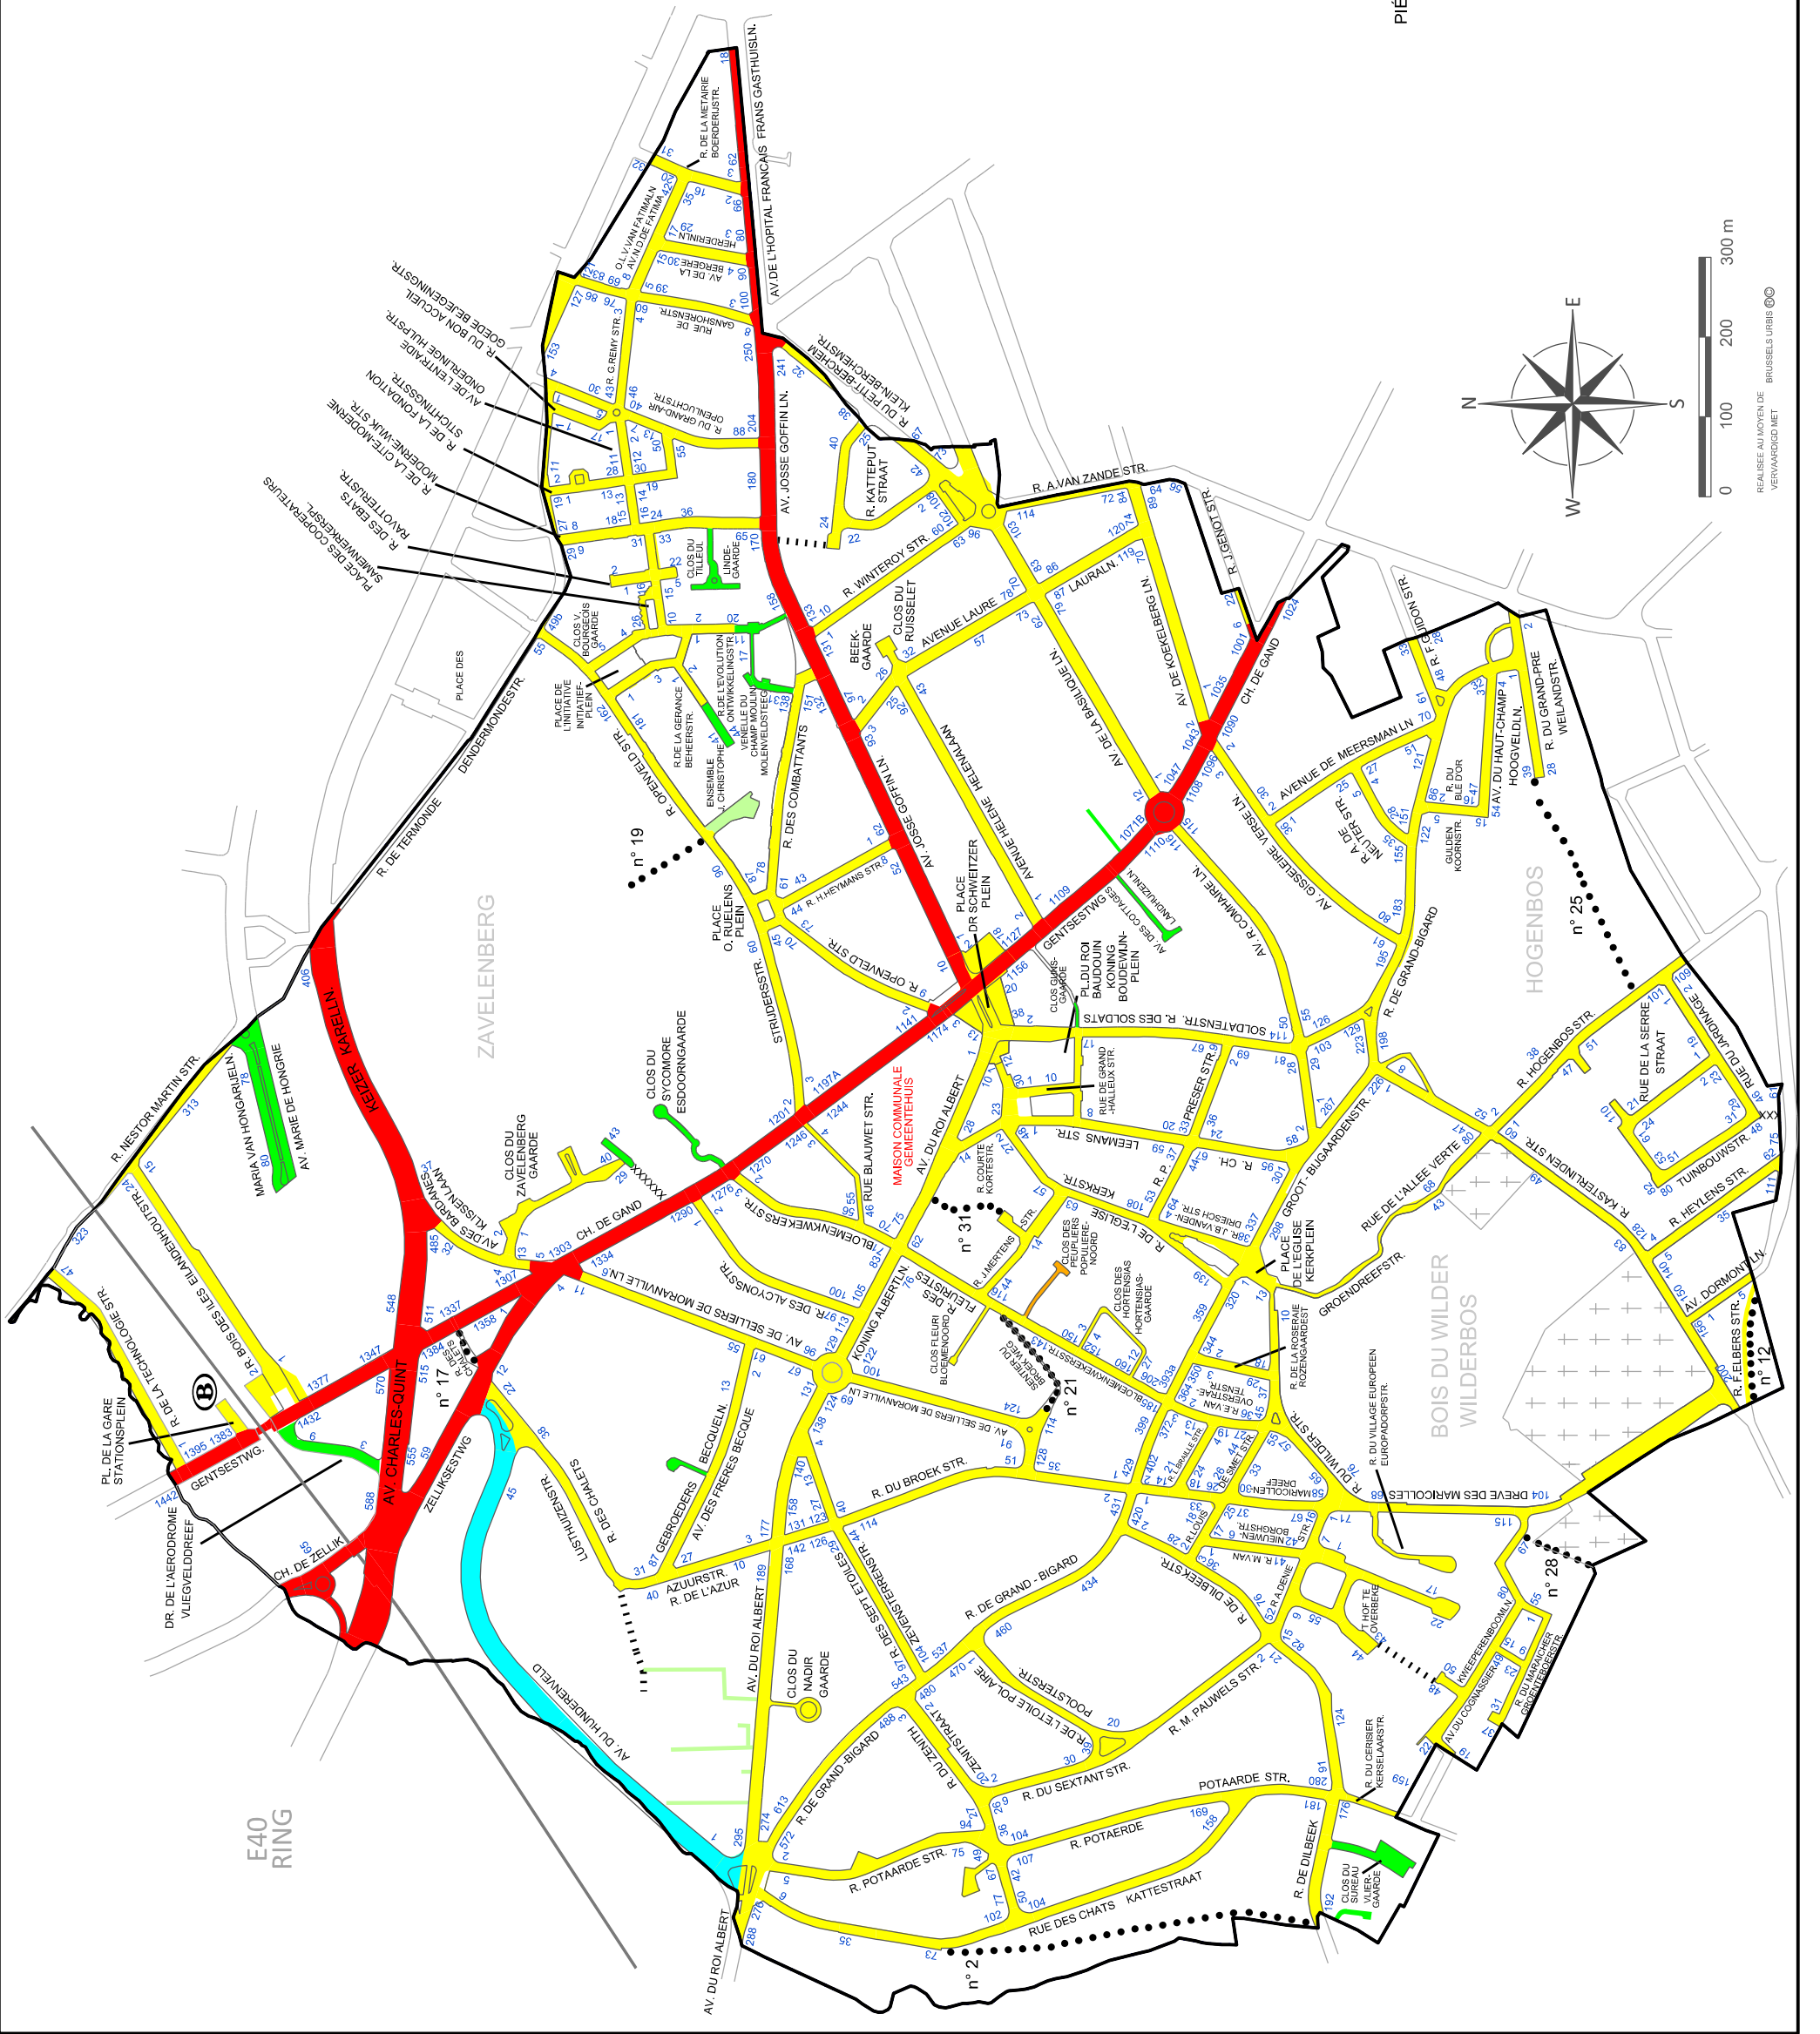

COMMUNE DE BERCHEM-SAINTE-AGATHE

CARTE G 1

STATUT DES VOIRIES
(situation : décembre 2019)

GEMEENTE SINT-AGATHA-BERCHEM

KAART G 1

WEGENSTATUUT
(toestand : december 2019)

- VOIRIE COMMUNALE
- VOIRIE COMMUNALE SUR DOMAINE PRIVÉ
- VOIRIE RÉGIONALE
- TRANSFERT PRÉVU DE LA COMMUNE À LA REGION
- VOIRIE PUBLIQUE À ACCÈS LIMITE
- VOIRIE PRIVÉE
- SENTIERS ET PIÉTONNIERS COMMUNAUX
- CHEMIN VICINAL n° 28
- xxxxxxxxxxxxx PIÉTONNIER SUR DOMAINE PRIVÉ
- GEMEENTEWEG
- GEMEENTEWEG OP PRIVAAT DOMEIN
- GEWESTEWEG
- OVERDRACHT VOORZIEN VAN DE GEMEENTE NAAR HET GEWEST
- OPENBARE WEG MET BEPERKTE TOEGANG
- PRIVATE WEG
- GEMEENTELIJKE BUURTWEGEN EN AUTOVRIJE PADEN
- BUURTWEG n° 28
- xxxxxxxxxxxxx AUTOVRIJ PAD OP PRIVÉ-DOMEIN

SOURCE : ADM. COMMUNALE
BRON : GEMEENTEDIENST

REALISEE AU MOYEN DE BRUSSELS URBS ©
VERVAARDIGD NET