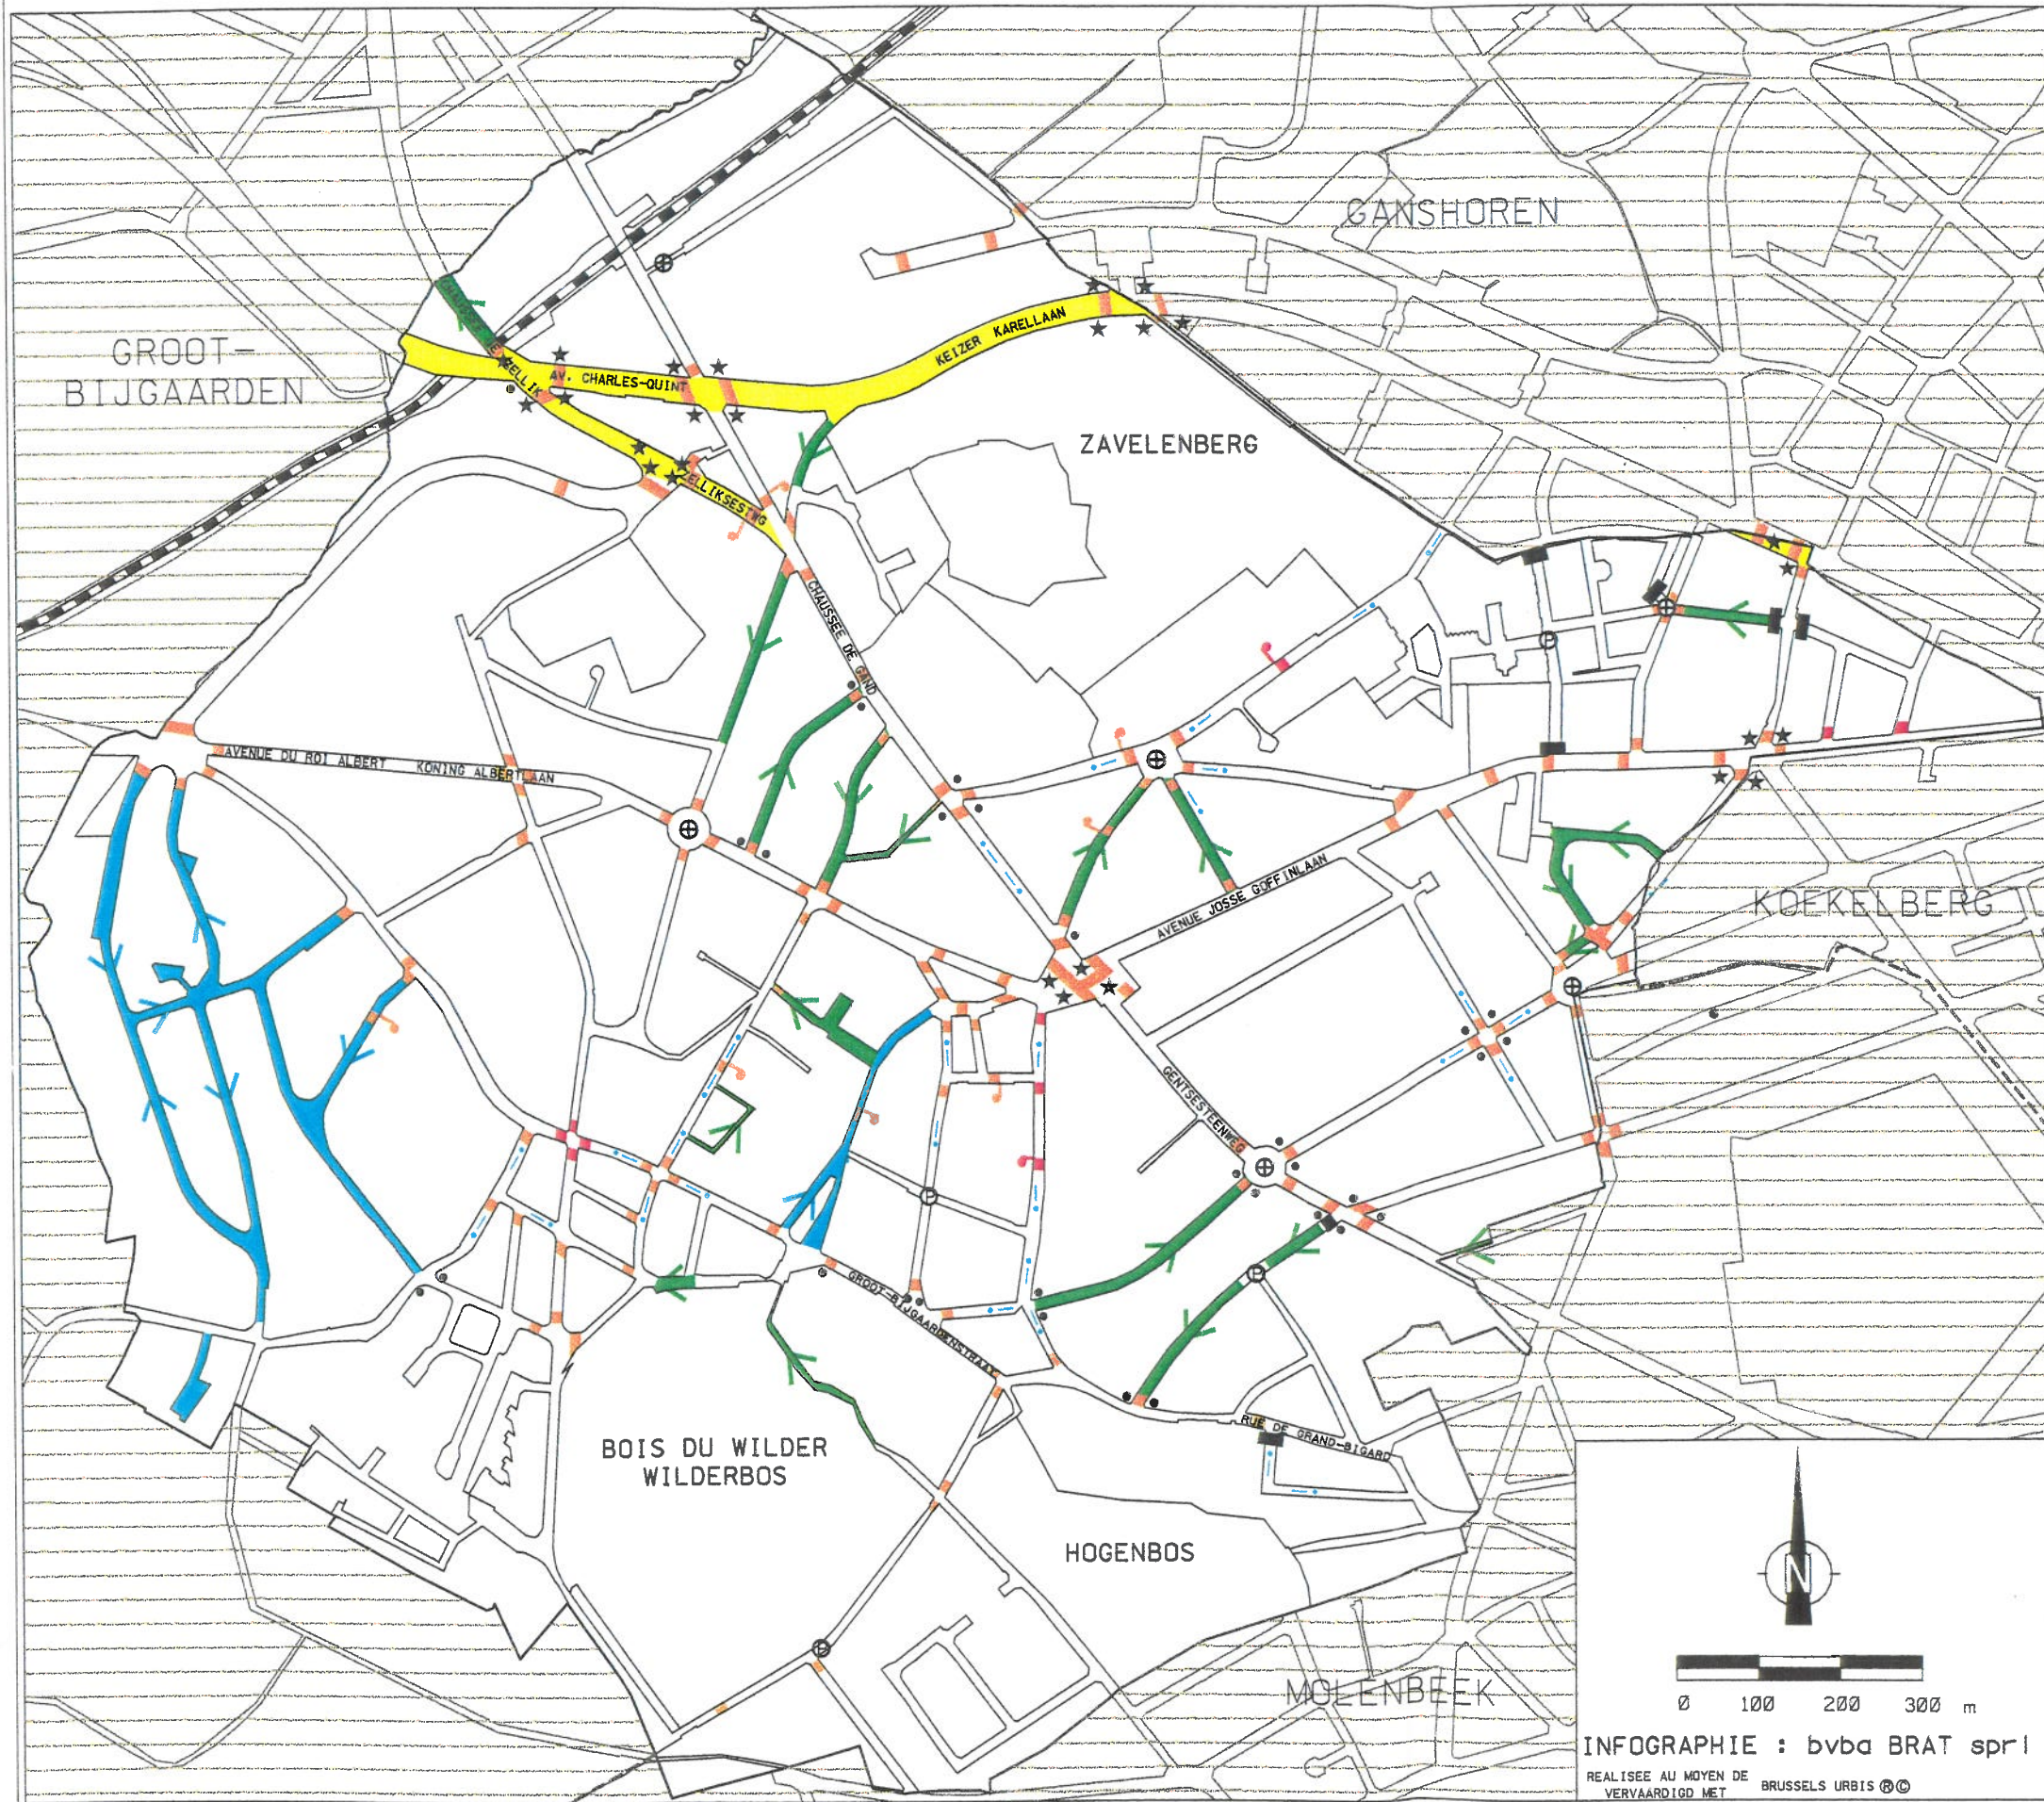

P.C.D. DE BERCHEM-STE-AGATHE : CIRCULATION ET SECURITE
 Gem. O.P. VAN ST-AGATHA-BERCHEM : VERKEER EN VEILIGHEID

- ▬ VOIRIE A PLUS D'UNE BANDE DE CIRCULATION PAR SENS
WEGEN MET MEER DAN EEN RIJBAAN
- ➔ SENS UNIQUE
EENRICHTINGSVERKEER
- ▬ ZONE 30 + ZONE RESIDENTIELLE
ZONE 30 + RESIDENTIELE ZONE
- ➔ SENS UNIQUE EN ZONE 30
EENRICHTINGSVERKEER IN ZONE 30
- ★ ★ CARREFOURS EQUIPES DE FEUX TRICOLORES
★ ★ KRUISPUNTEN MET VERKEERSLICHTEN
- ⊕ RONDS-POINTS
RONDE PUNTEN
- Ⓟ PLATEAUX
PLATEAU 'S
- ▬ TROTTOIRS TRAVERSANTS
OVERSTEKENDE STOEPEN
- ▬ PASSAGES PIETONS PEINTS EN BLANC
IN HET WIT GESCHILDERDE ZEBRAPADEN
- ▬ PASSAGES PIETONS PEINTS EN ROUGE
IN HET ROOD GESCHILDERDE ZEBRAPADEN
- ▬ PASSAGES PIETONS ECLAIRES
VERLICHTE ZEBRAPADEN
- CREILLES
OREN
- ! MARQUAGE (AU SOL) DE SECURITE
VEILIGHEIDSAANDUIDING OP DE GROND

SITUATION : JAN. 2000
 TOESTAND : JAN. 2000

SOURCE : BRAT sprl
 BRON : bvba BRAT

INFOGRAPHIE : bvba BRAT sprl
 REALISEE AU MOYEN DE
 VERRAARDIGD MET BRUSSELS URBIS ©