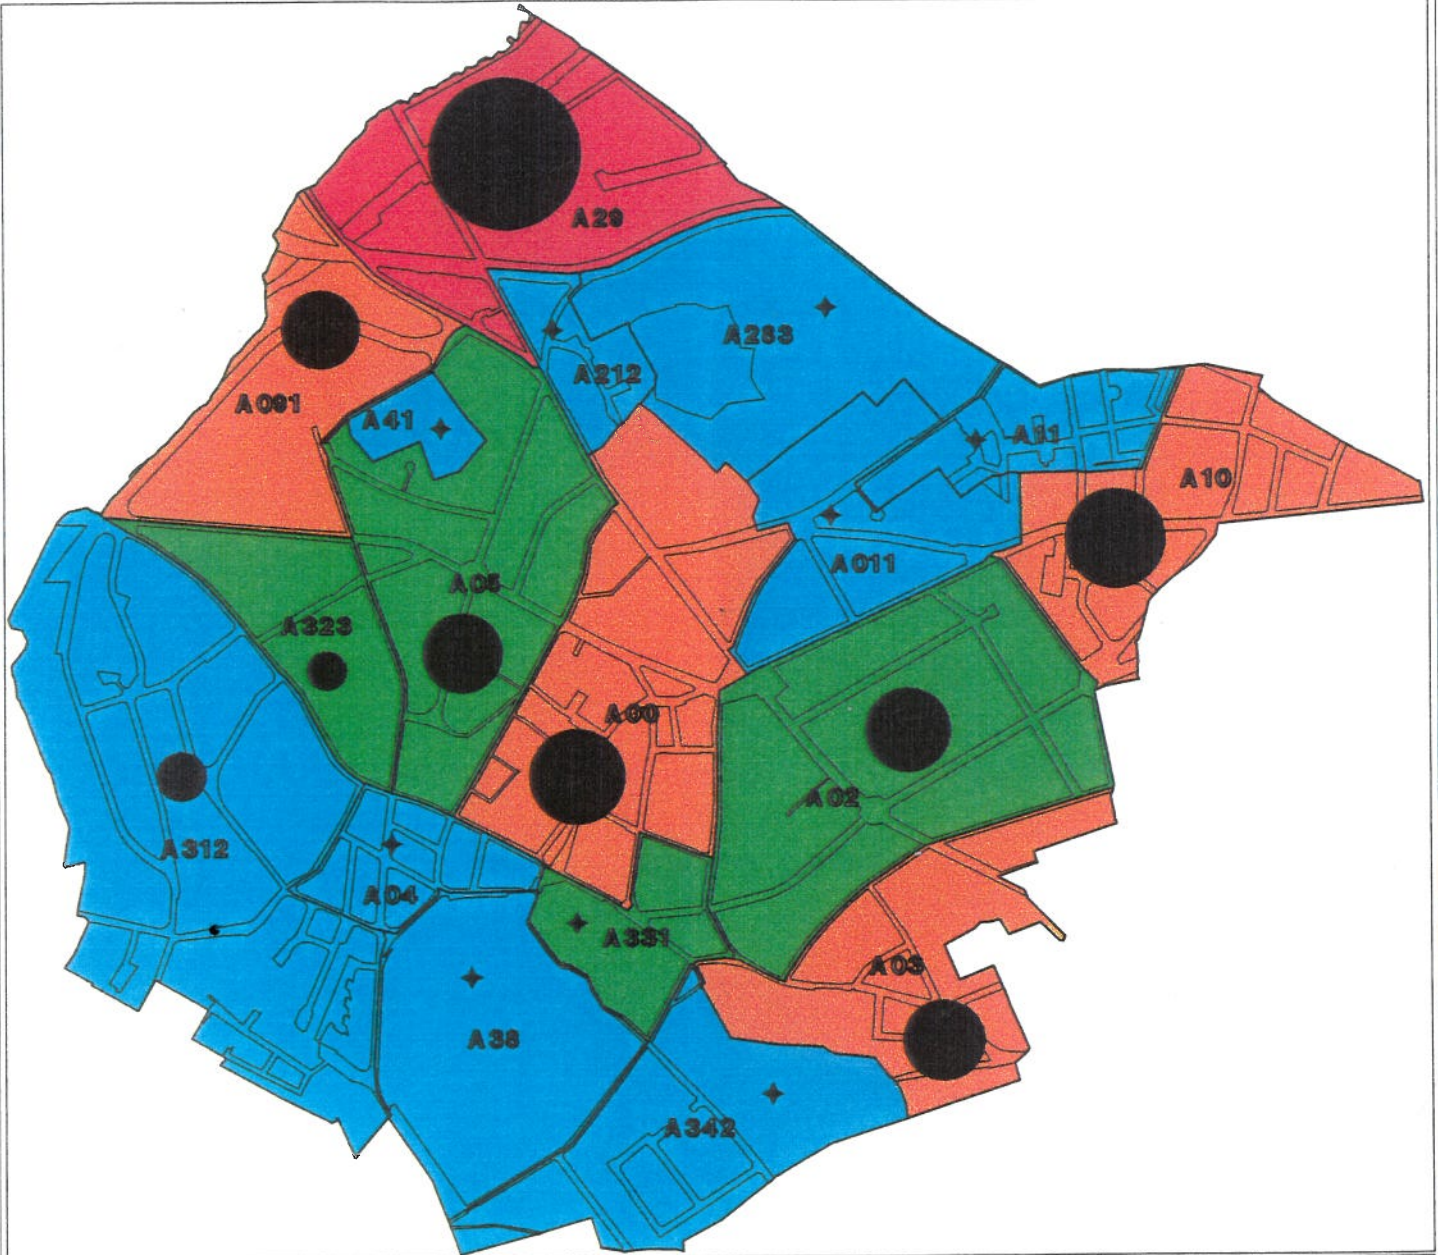

DENSITE D'EMPLOIS EN 1997
 BEZETTINGSGRAAD VAN DE TEWERKSTELLING IN 1997

<ul style="list-style-type: none"> >50 EMPLOIS / HA. 50 TEWERKST. / HA. 25 - 50 10 - 24 < 10 	<p>1619 EMPLOIS / TEWERKSTELLING</p> <p>1000</p> <p>100</p> <p>◆ < 100</p>
--	---

0 100 200 300 m

INFOGRAPHIE : bvba BRAT sprl
 REALISEE AU MOYEN DE BRUSSELS URBIS ©©
 VERVAARDIGD MET

CARTE 2 - KAART 2

SOURCE : ONSS - INASTI - BRAT
 BRON : RSZ - RSVZ - BRAT