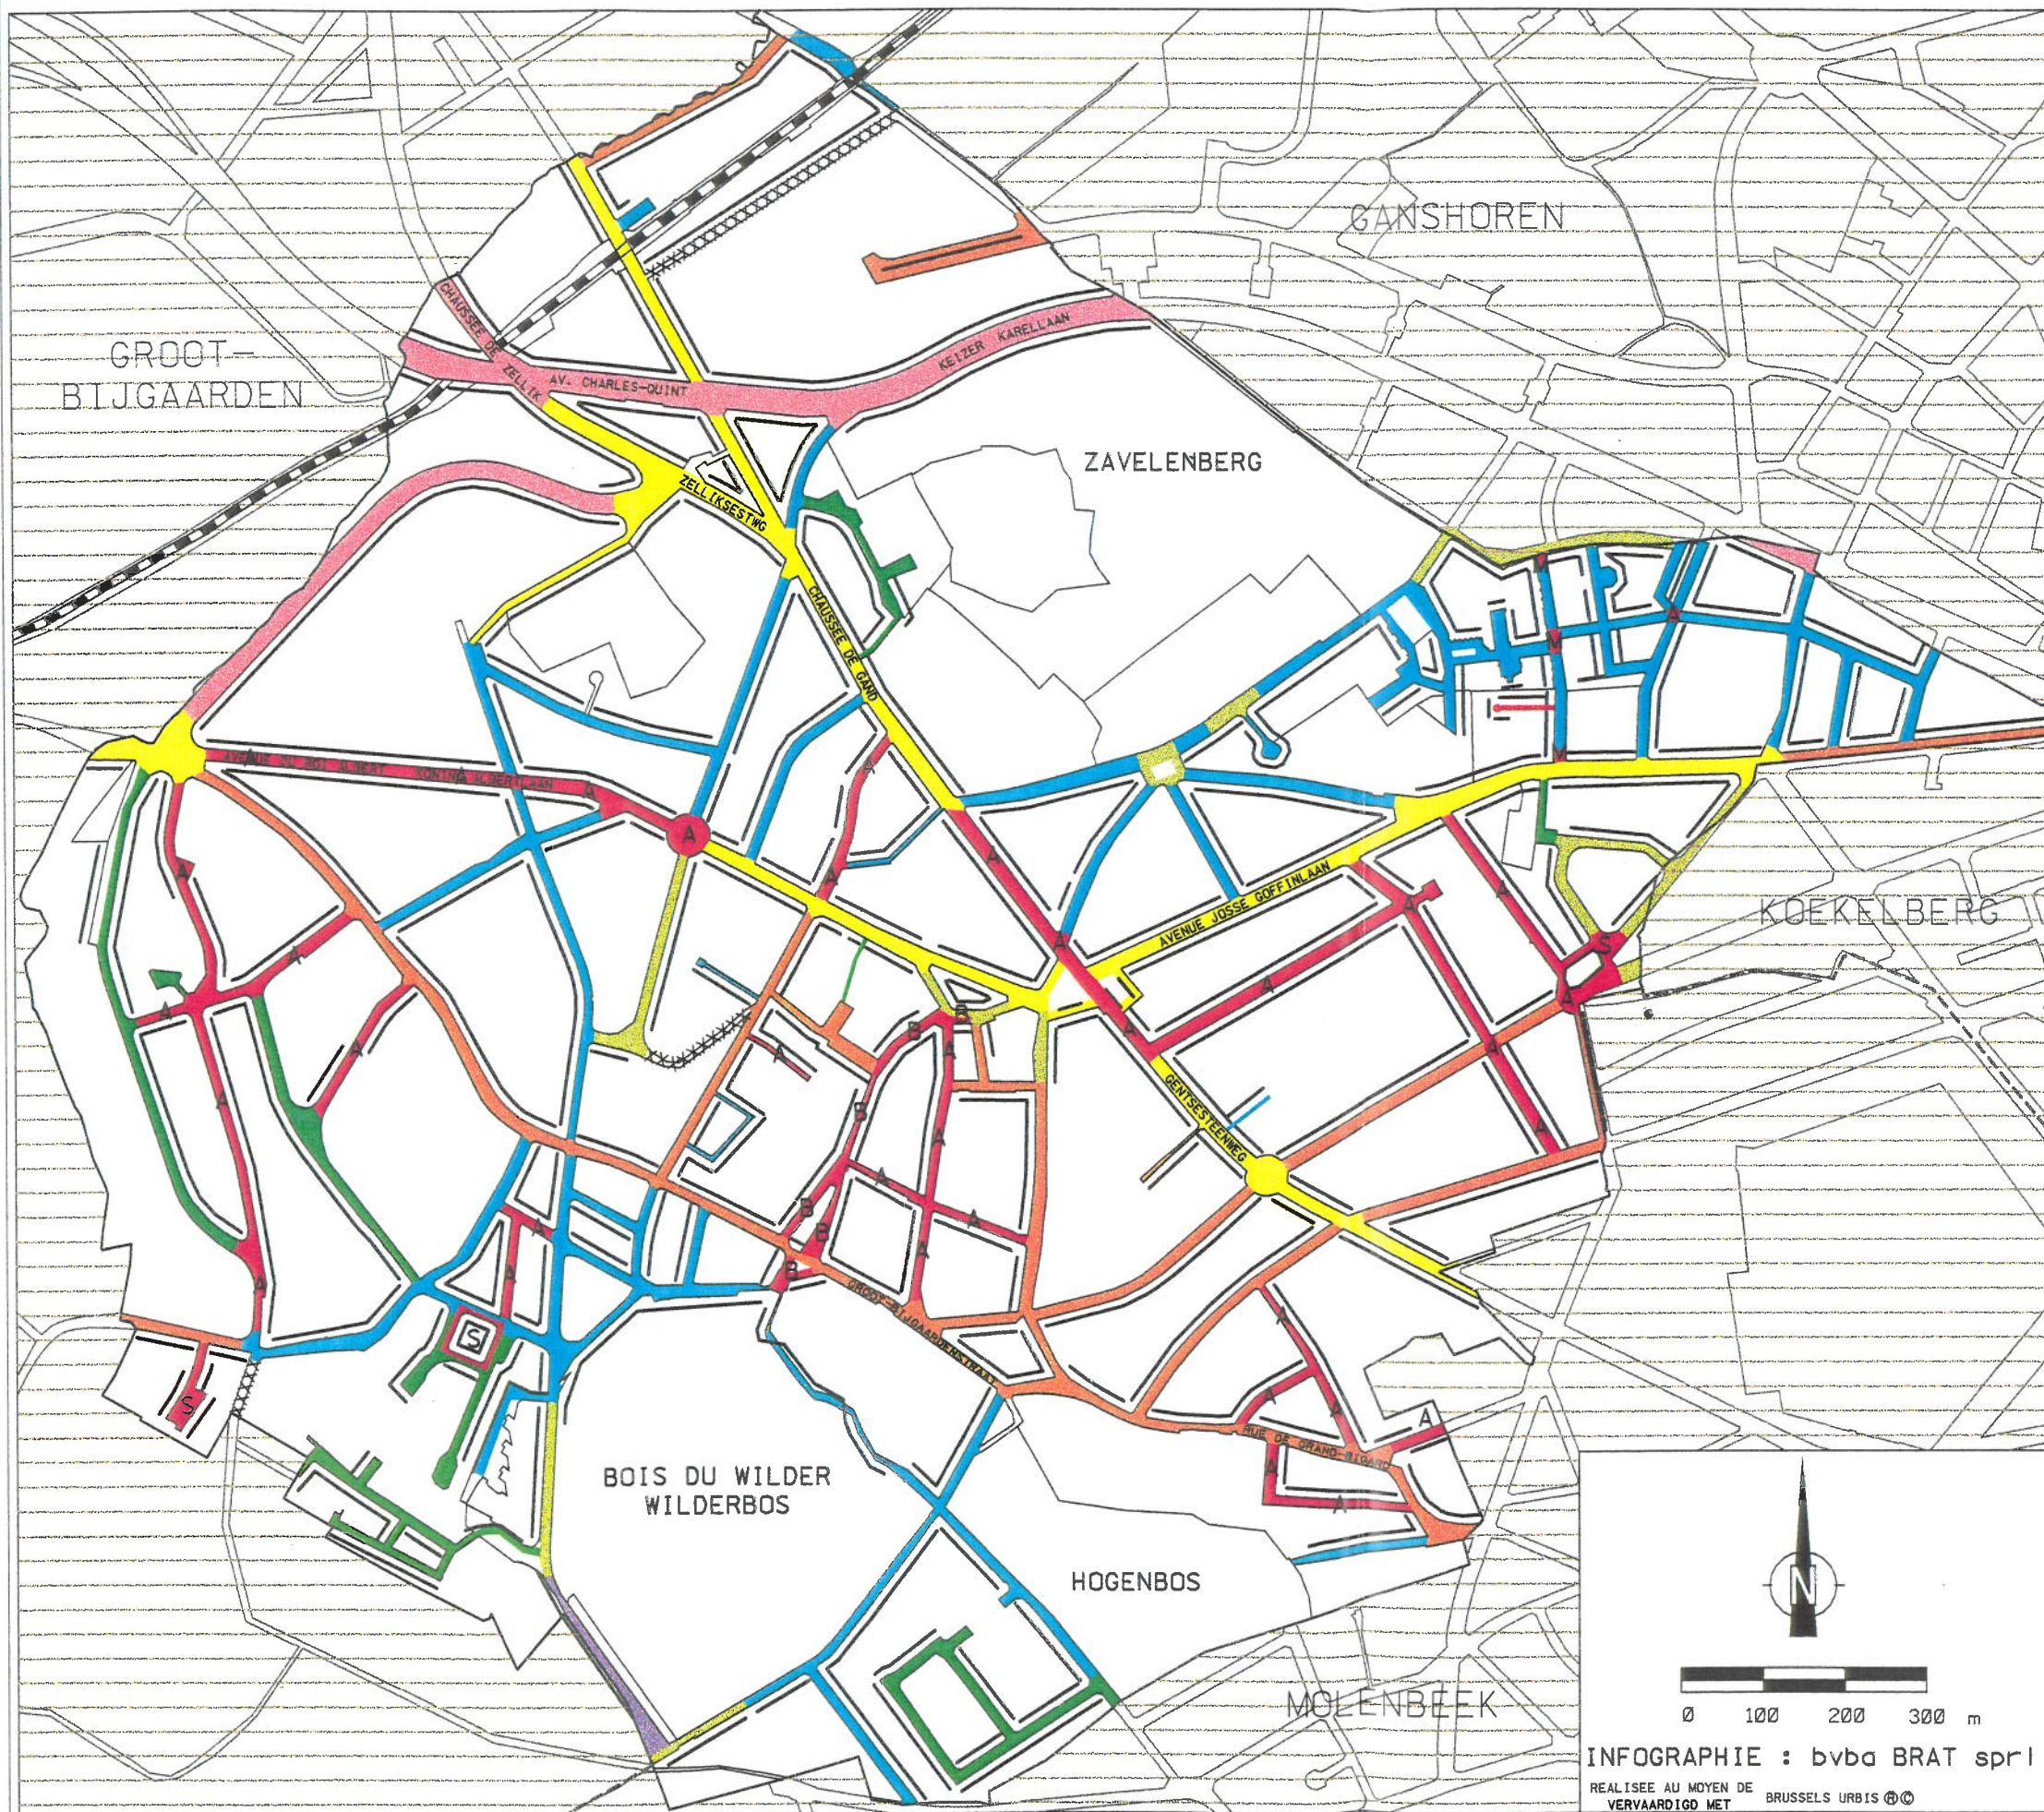

P.C.D. BERCHEM-STE-AGATHE : TYPE D'ECLAIRAGE PUBLIC  
 Gem. O.P. VAN ST-AGATHA-BERCHEM : HET TYPE OPENBARE VERLICHTING

PAR ORDRE D'IMPORTANCE :  
 PER ORDE VAN BELANGRIJKHEID :

- TUBES LONGS  
LANGE BUIZEN
- GENERATION '80 (MC.Z)  
GENERATIE '80
- COL DE CYGNE  
ZWANENEK
- SPIROU (XH6171)  
ROBBEDOES
- GENERATION '70 (DM2)  
GENERATIE '70
- AUTOROUTIER  
SNELWEGVERLICHTING
- NOUVELLE GENERATION  
NIEUWE GENERATIE
- A : ALBANY
- S : SATURNE
- B : BELGICA
- M : MIRAGE
- SPOUTNIK  
SPOETNIK
- VZ36
- XXXXX BRICOLÉ  
GEMENGD
- LOCALISATION DES LUMINAIRES  
PLAATS VAN DE VERLICHTING

SITUATION : JAN. 2000      SOURCE : BRAT sprl  
 TOESTAND : JAN. 2000      BRON : bvba BRAT

  
  
 INFOGRAPHIE : bvba BRAT sprl  
 REALISEE AU MOYEN DE  
 VERVAARDIGD MET BRUSSELS URBIS ©©