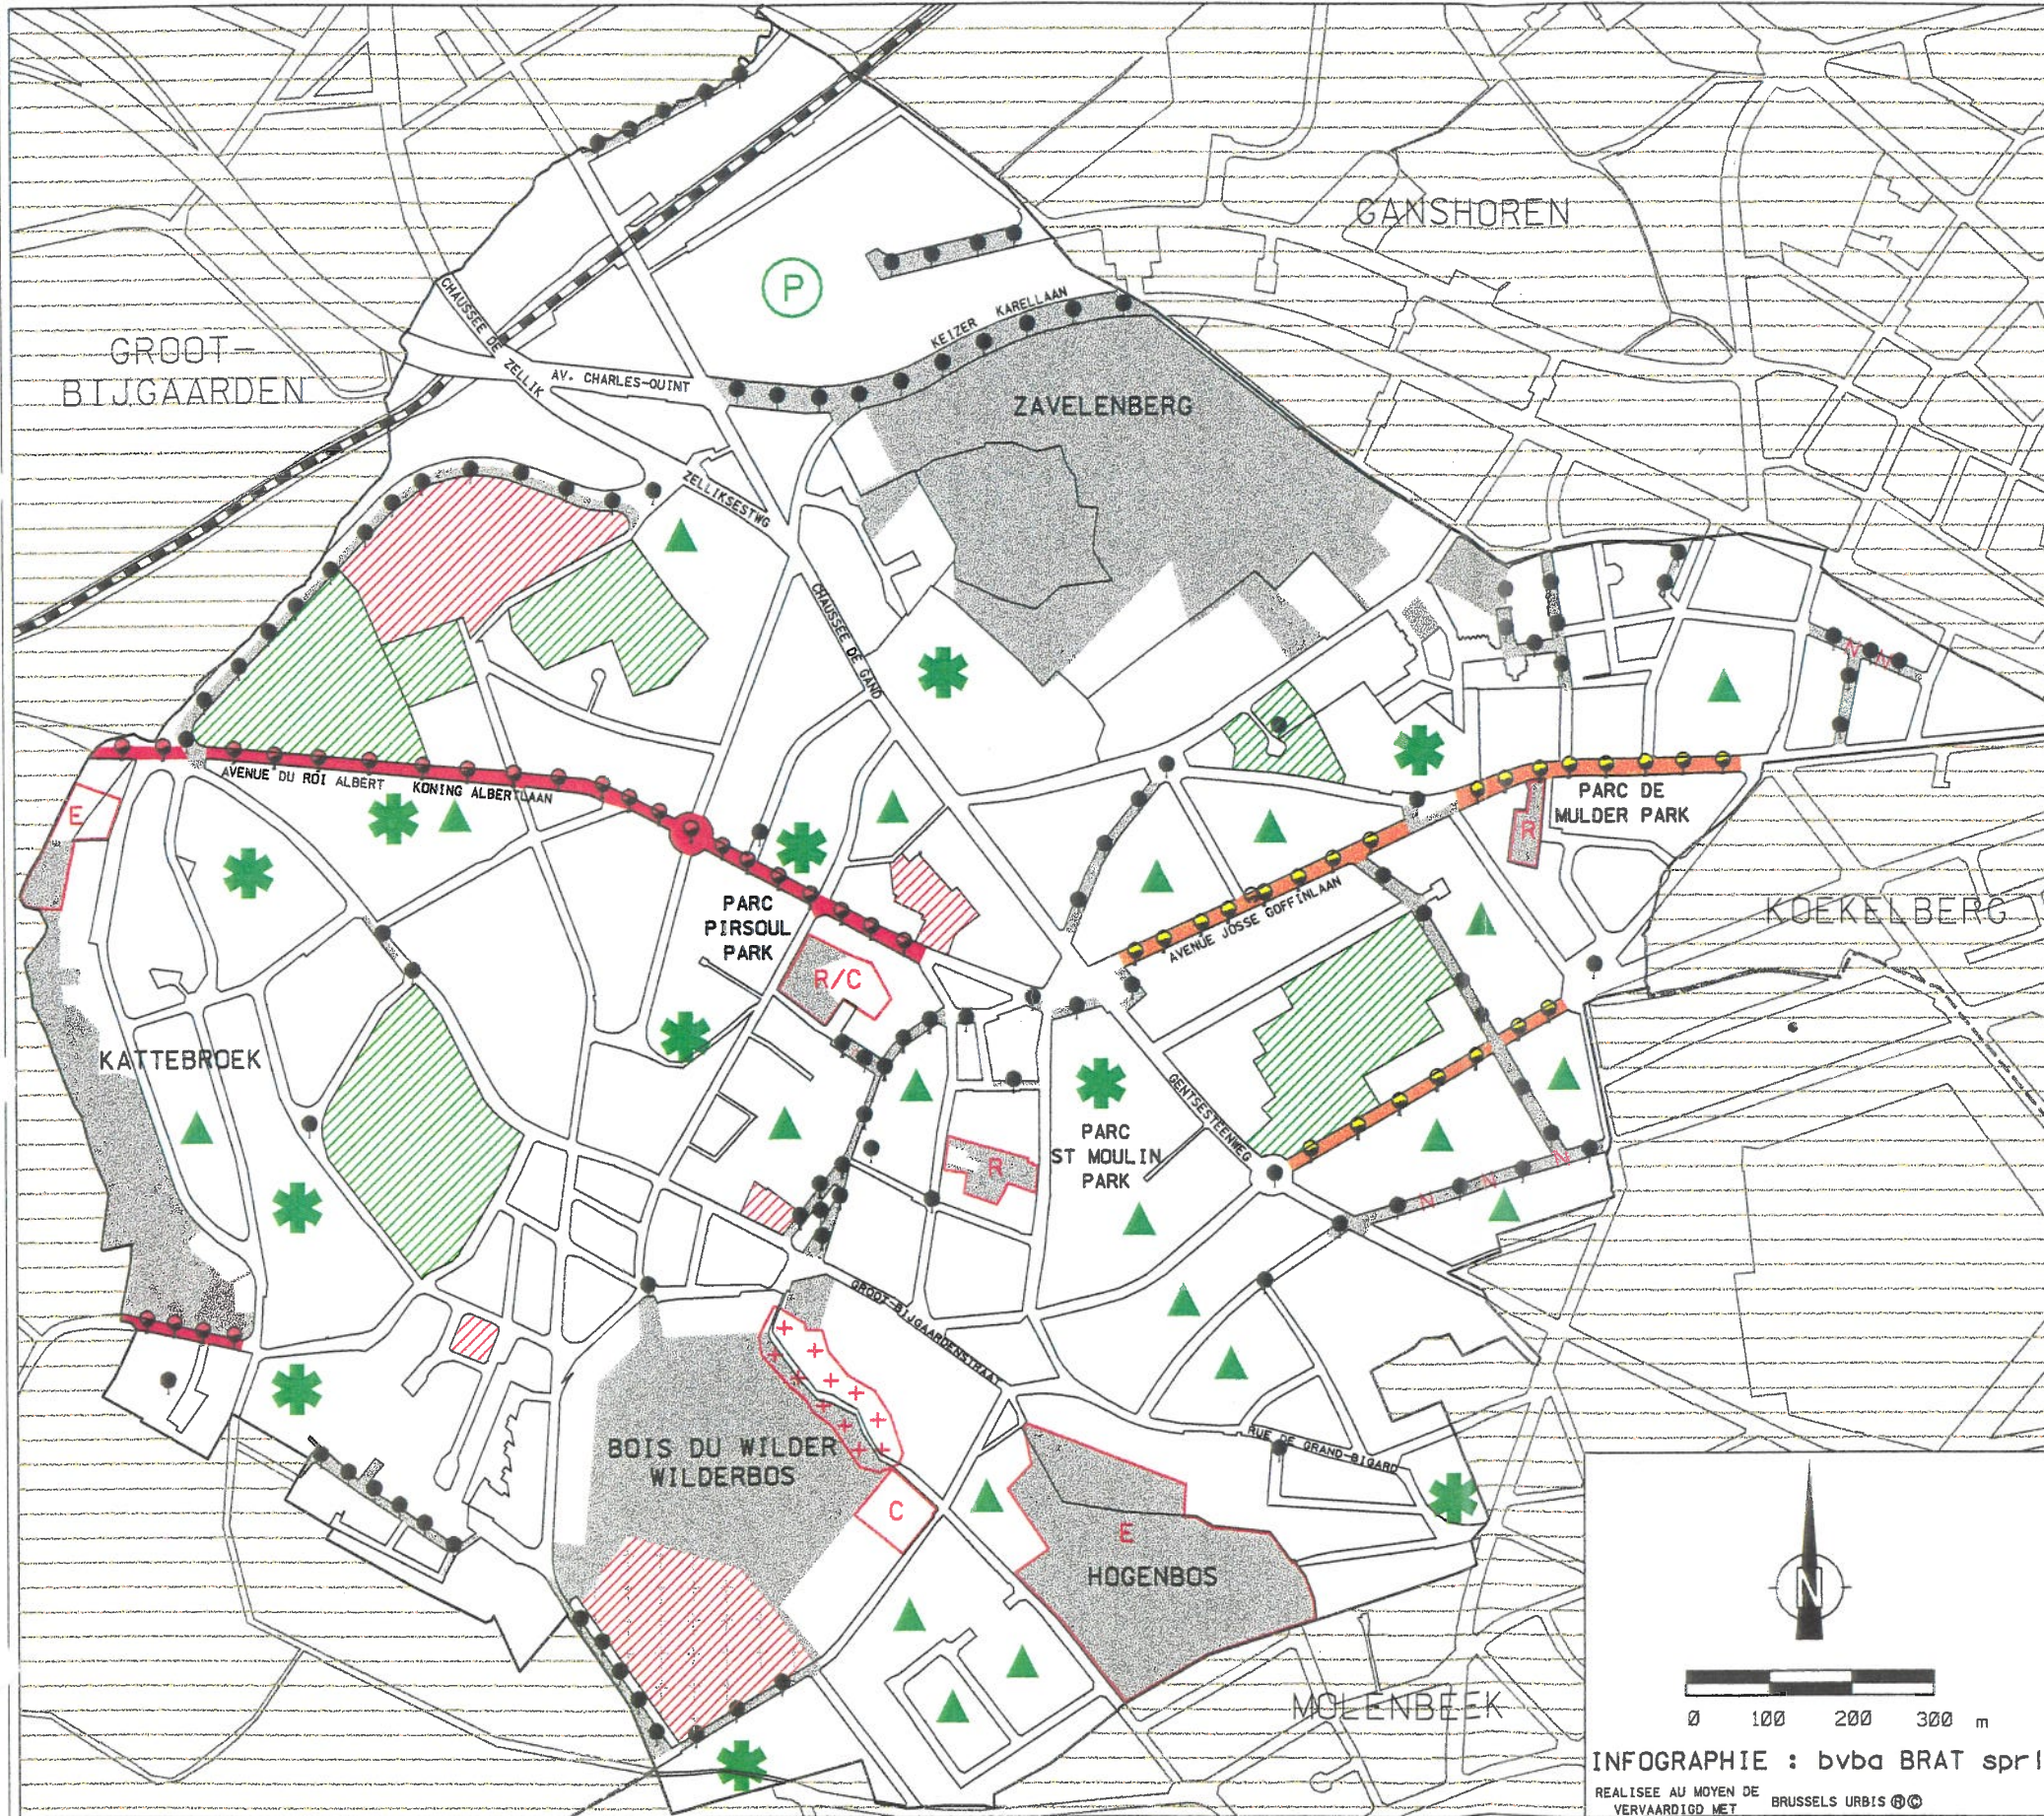

P.C.D. DE BERCHEM-STE-AGATHE : POLITIQUE DE DEVELOPPEMENT DU MAILLAGE VERT
 Gem. O.P. VAN ST-AGATHA-BERCHEM : ONTWIKKELINGSBELEID VOOR HET GROEN NETWERK

- SITUATION EXISTANTE :
BESTAANDE TOESTAND :**
- PARCS PUBLICS, SITES SEMI-NATURELS, PRAIRIES
OPENBARE PARKEN, HALF-NATUURLIJKE LANDSCHAPPEN, WEIDEN
 - PLANTATIONS D'ALIGNEMENT
ROOILIJNBEPLANTINGEN
 - PLANTATIONS ISOLEES
ALLEENSTAANDE BEPLANTINGEN
- ACTIONS DIRECTES DE LA COMMUNE :
RECHTSTREEKSE ACTIES VAN DE GEMEENTE :**
- PLANTATIONS D'ARBRES - DENSIFICATION DU COUVERT VEGETAL
BOOMBEPLANTINGEN - GROENVERDICHTING
 - R: RENOVATION DE PARC PUBLIC
RENOVATIE VAN EEN OPENBAAR PARK
 - C: CREATION DE PARC PUBLIC
INRICHTING VAN EEN NIEUW OPENBAAR PARK
 - E: ETUDE D'AMENAGEMENT A ENTREPRENDRE
TE ONDERNEMEN INRICHTINGSSTUDIE
 - PLANTATIONS D'ALIGNEMENT PREVUES POUR LE COURT TERME
ROOILIJNBEPLANTINGEN VOORZIEN OP KORTE TERMIJN
 - PLANTATIONS D'ALIGNEMENT PREVUES POUR LE PLUS LONG
TERME (à l'étude)
ROOILIJNBEPLANTINGEN VOORZIEN OP LANGERE TERMIJN (worden bestudeerd)
 - PROJET DE RENOUVELLEMENT DES PLANTATIONS EN VOIRIE
VERNIEUWINGSPROJECT VAN DE STRAATBEPLANTINGEN
 - REHABILITATION DU CADRE CHAMPETRE
HERSTEL VAN DE LANDELIJKE OMGEVING
- ACTIONS INDIRECTES DE LA COMMUNE :
ONRECHTSTREEKSE ACTIES VAN DE GEMEENTE :**
- GRANDES PROPRIETES ARBOREES A PRESERVER ET/OU REGENERER
TE BEHOUDEN EN/OF TE HERSTELLEN GROTE BEBOOMDE EIGENDOMMEN
 - INTENSES PLANTATIONS D'ARBRES A HAUTE TIGE A PREVOIR
A L'OCCASION DE LOTISSEMENTS
INTENSIEVE HOOGBOOMBEPLANTINGEN TE VOORZIEN TER GELEGENHEID
VAN VERKAVELINGEN
 - PARKING EN PLEIN AIR A VERDURISER
TE VERGROENEN OPENLUCHT PARKING
 - INTERIEUR D'ILET CIBLE POUR UNE CAMPAGNE DE PROMOTION
A LA PLANTATION D'ARBRES A HAUTE TIGE
BINNENHUIZENBLOK GESELECTEERD VOOR EEN PROMOTIECAMPAGNE VOOR
HET BEPLANTEN MET HOGE BOMEN

INFOGRAPHIE : bvba BRAT sprl
 REALISEE AU MOYEN DE
 VERVAARDIGD MET BRUSSELS URBIS ©©

SITUATION : SEPT. 1999
 TOESTAND : SEPT. 1999
 SOURCE : BRAT sprl
 BRON : bvba BRAT