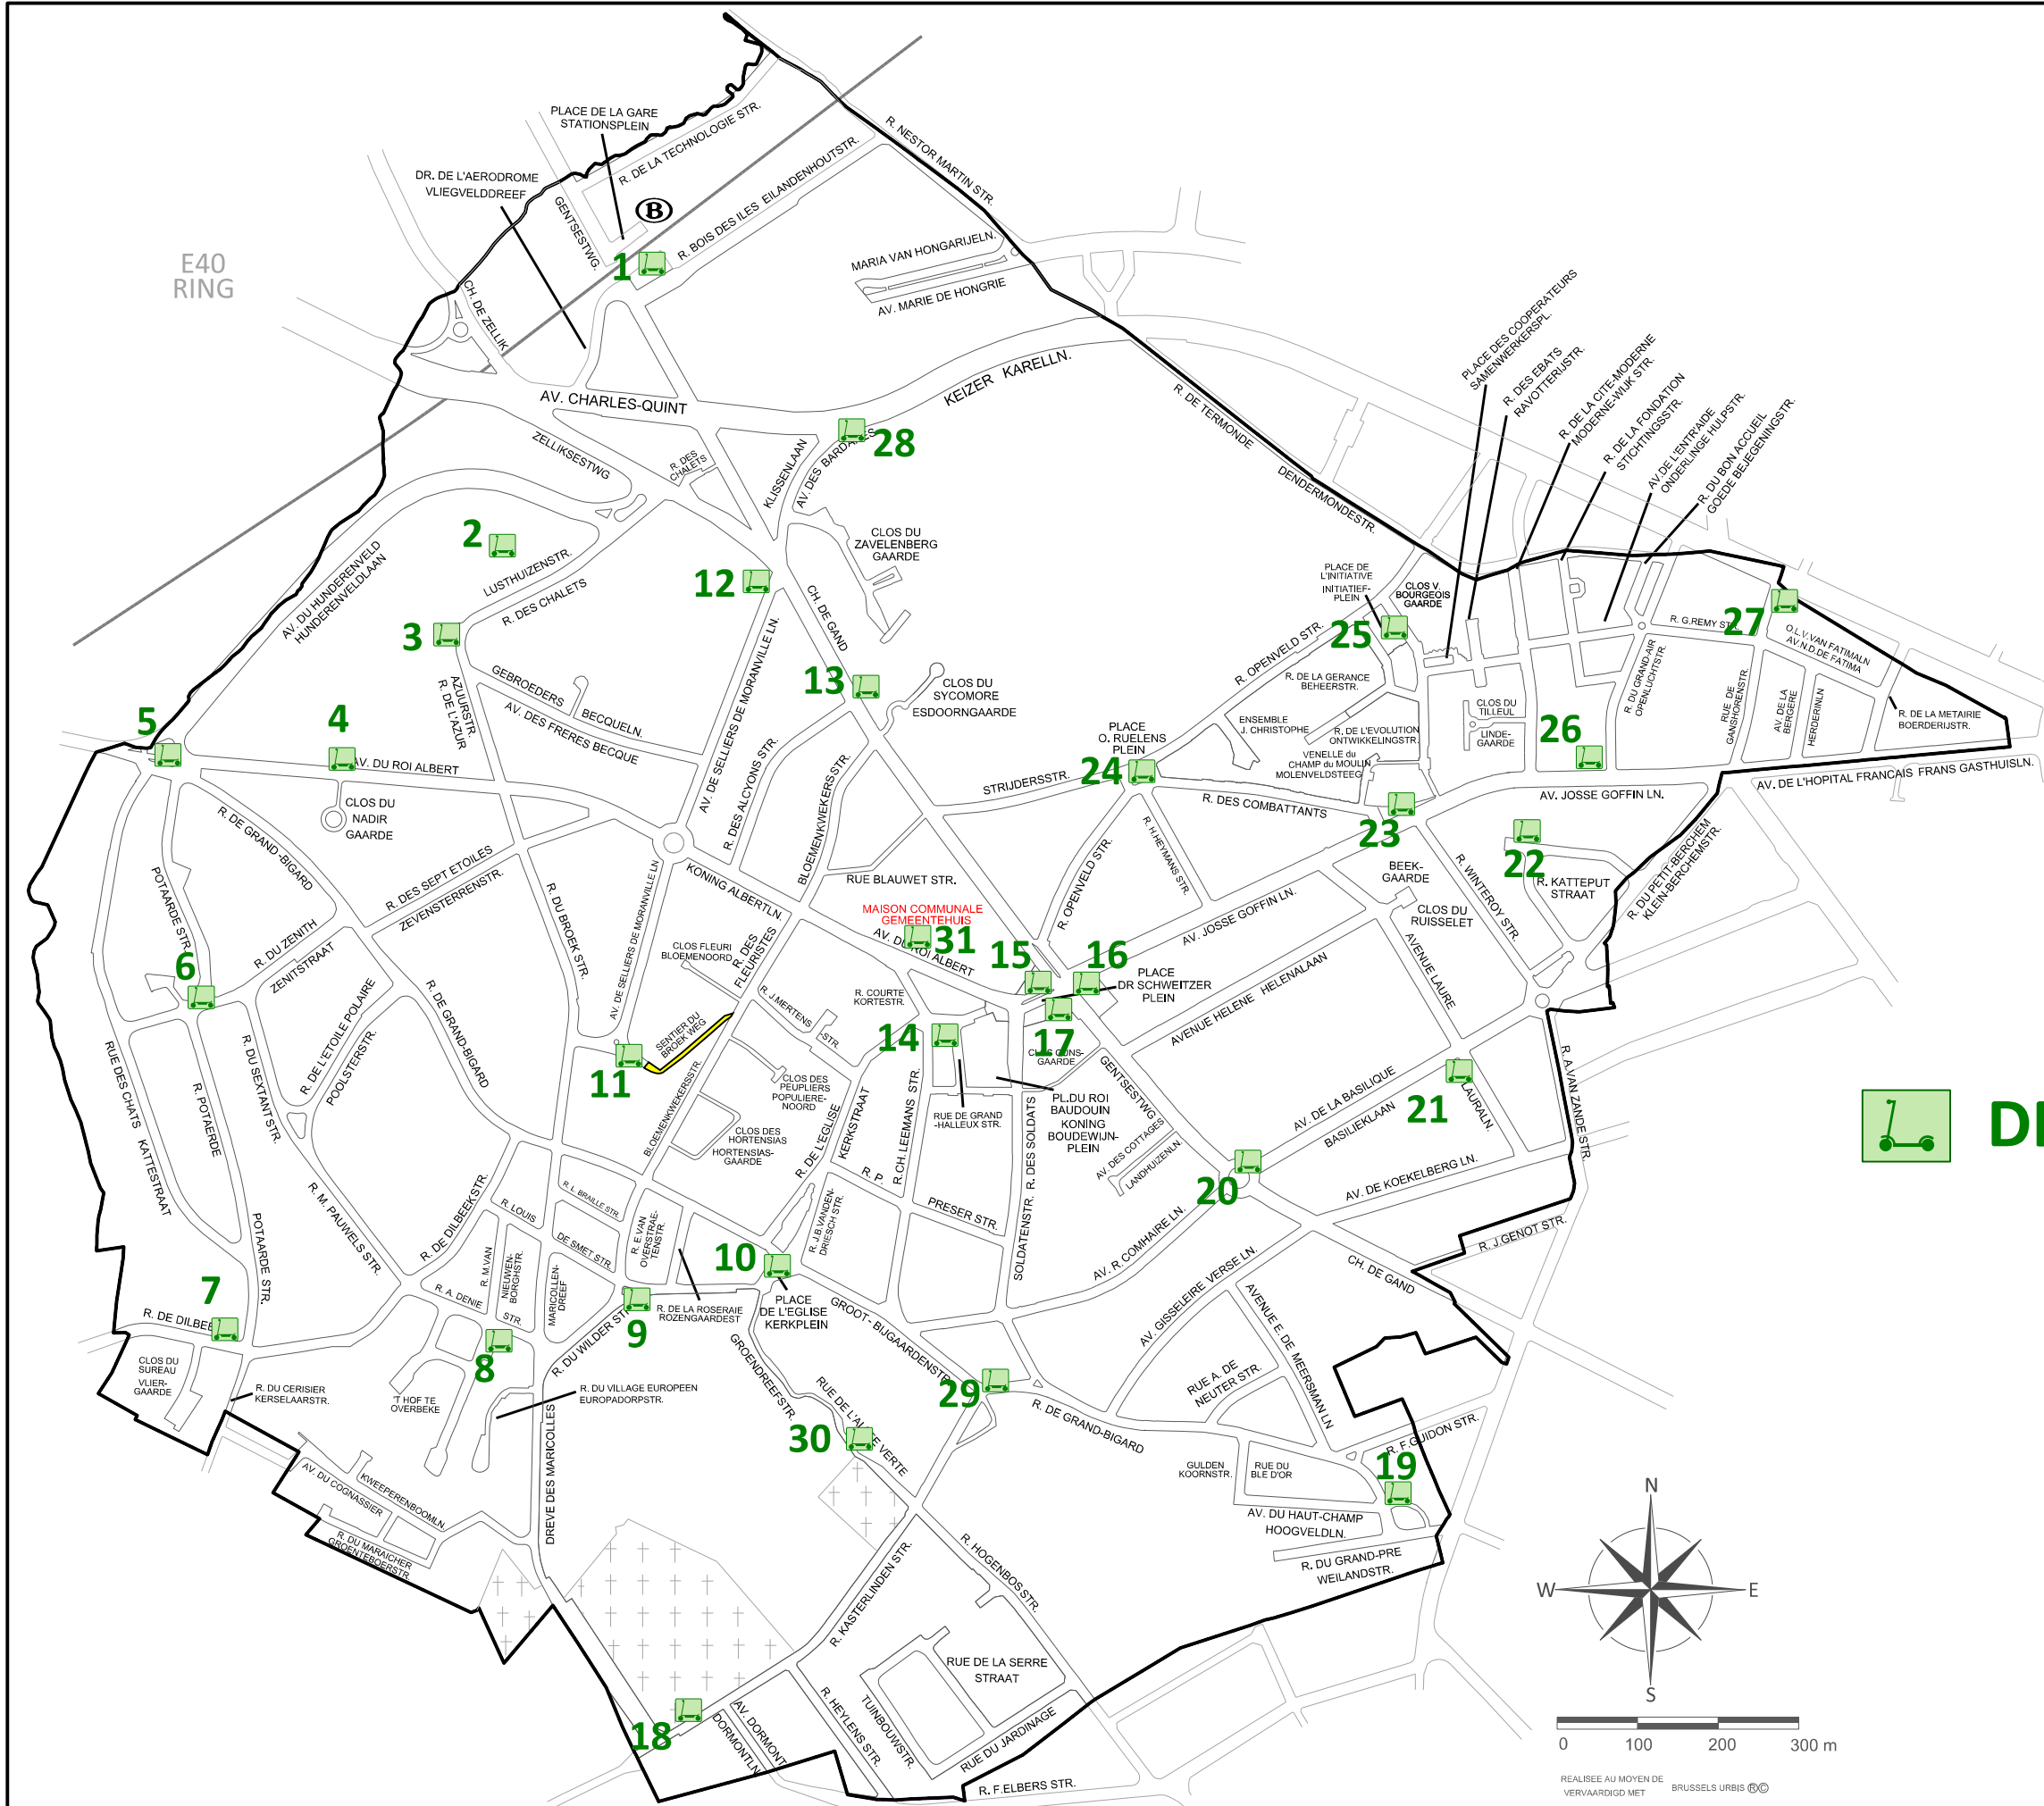

Berchem
brussels

GEMEENTE
SINT-AGATHA-BERCHEM

 **DROPZONE**

0 100 200 300 m

REALISEE AU MOYEN DE
VERVAARDIGD MET BRUSSELS URBIS ©