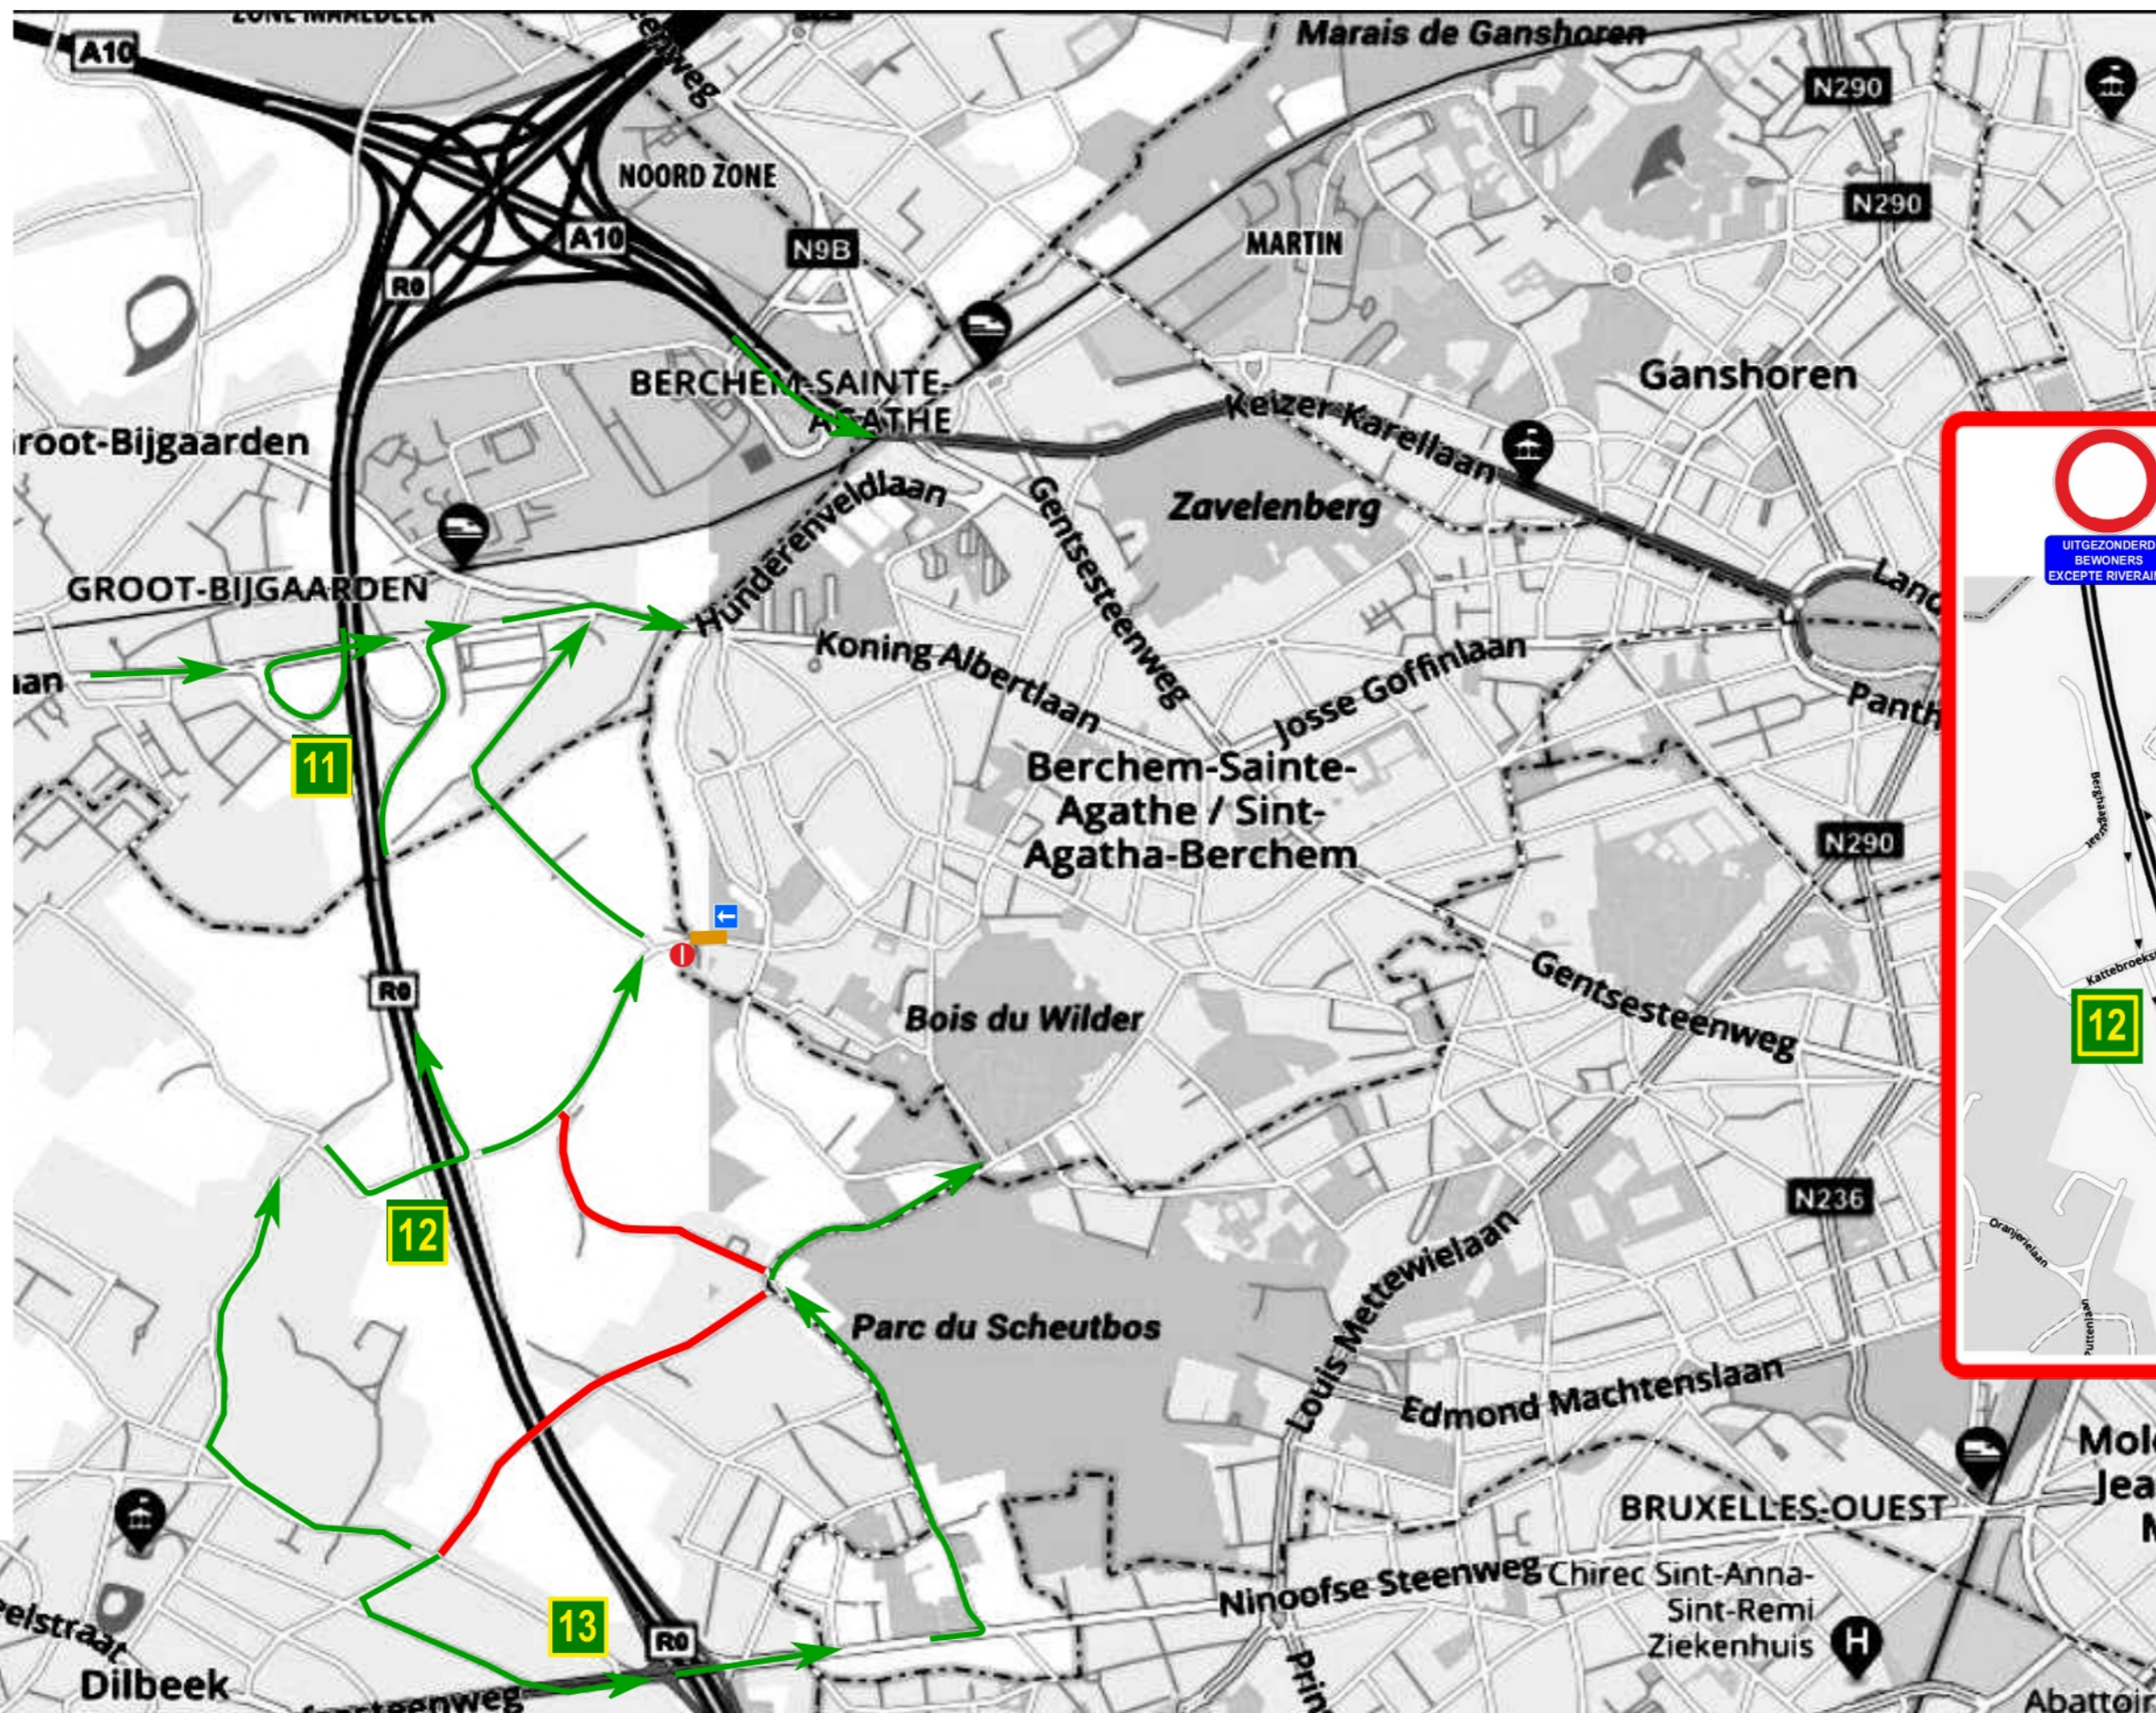

**Berchem**  
brussels

TRANSIT BERCHEM ↔ DILBEEK  
JOURS OUVRABLES  
WERKDAGEN

24/24 → ITINERAIRE D'ENTREE TOEGANGSRUTE