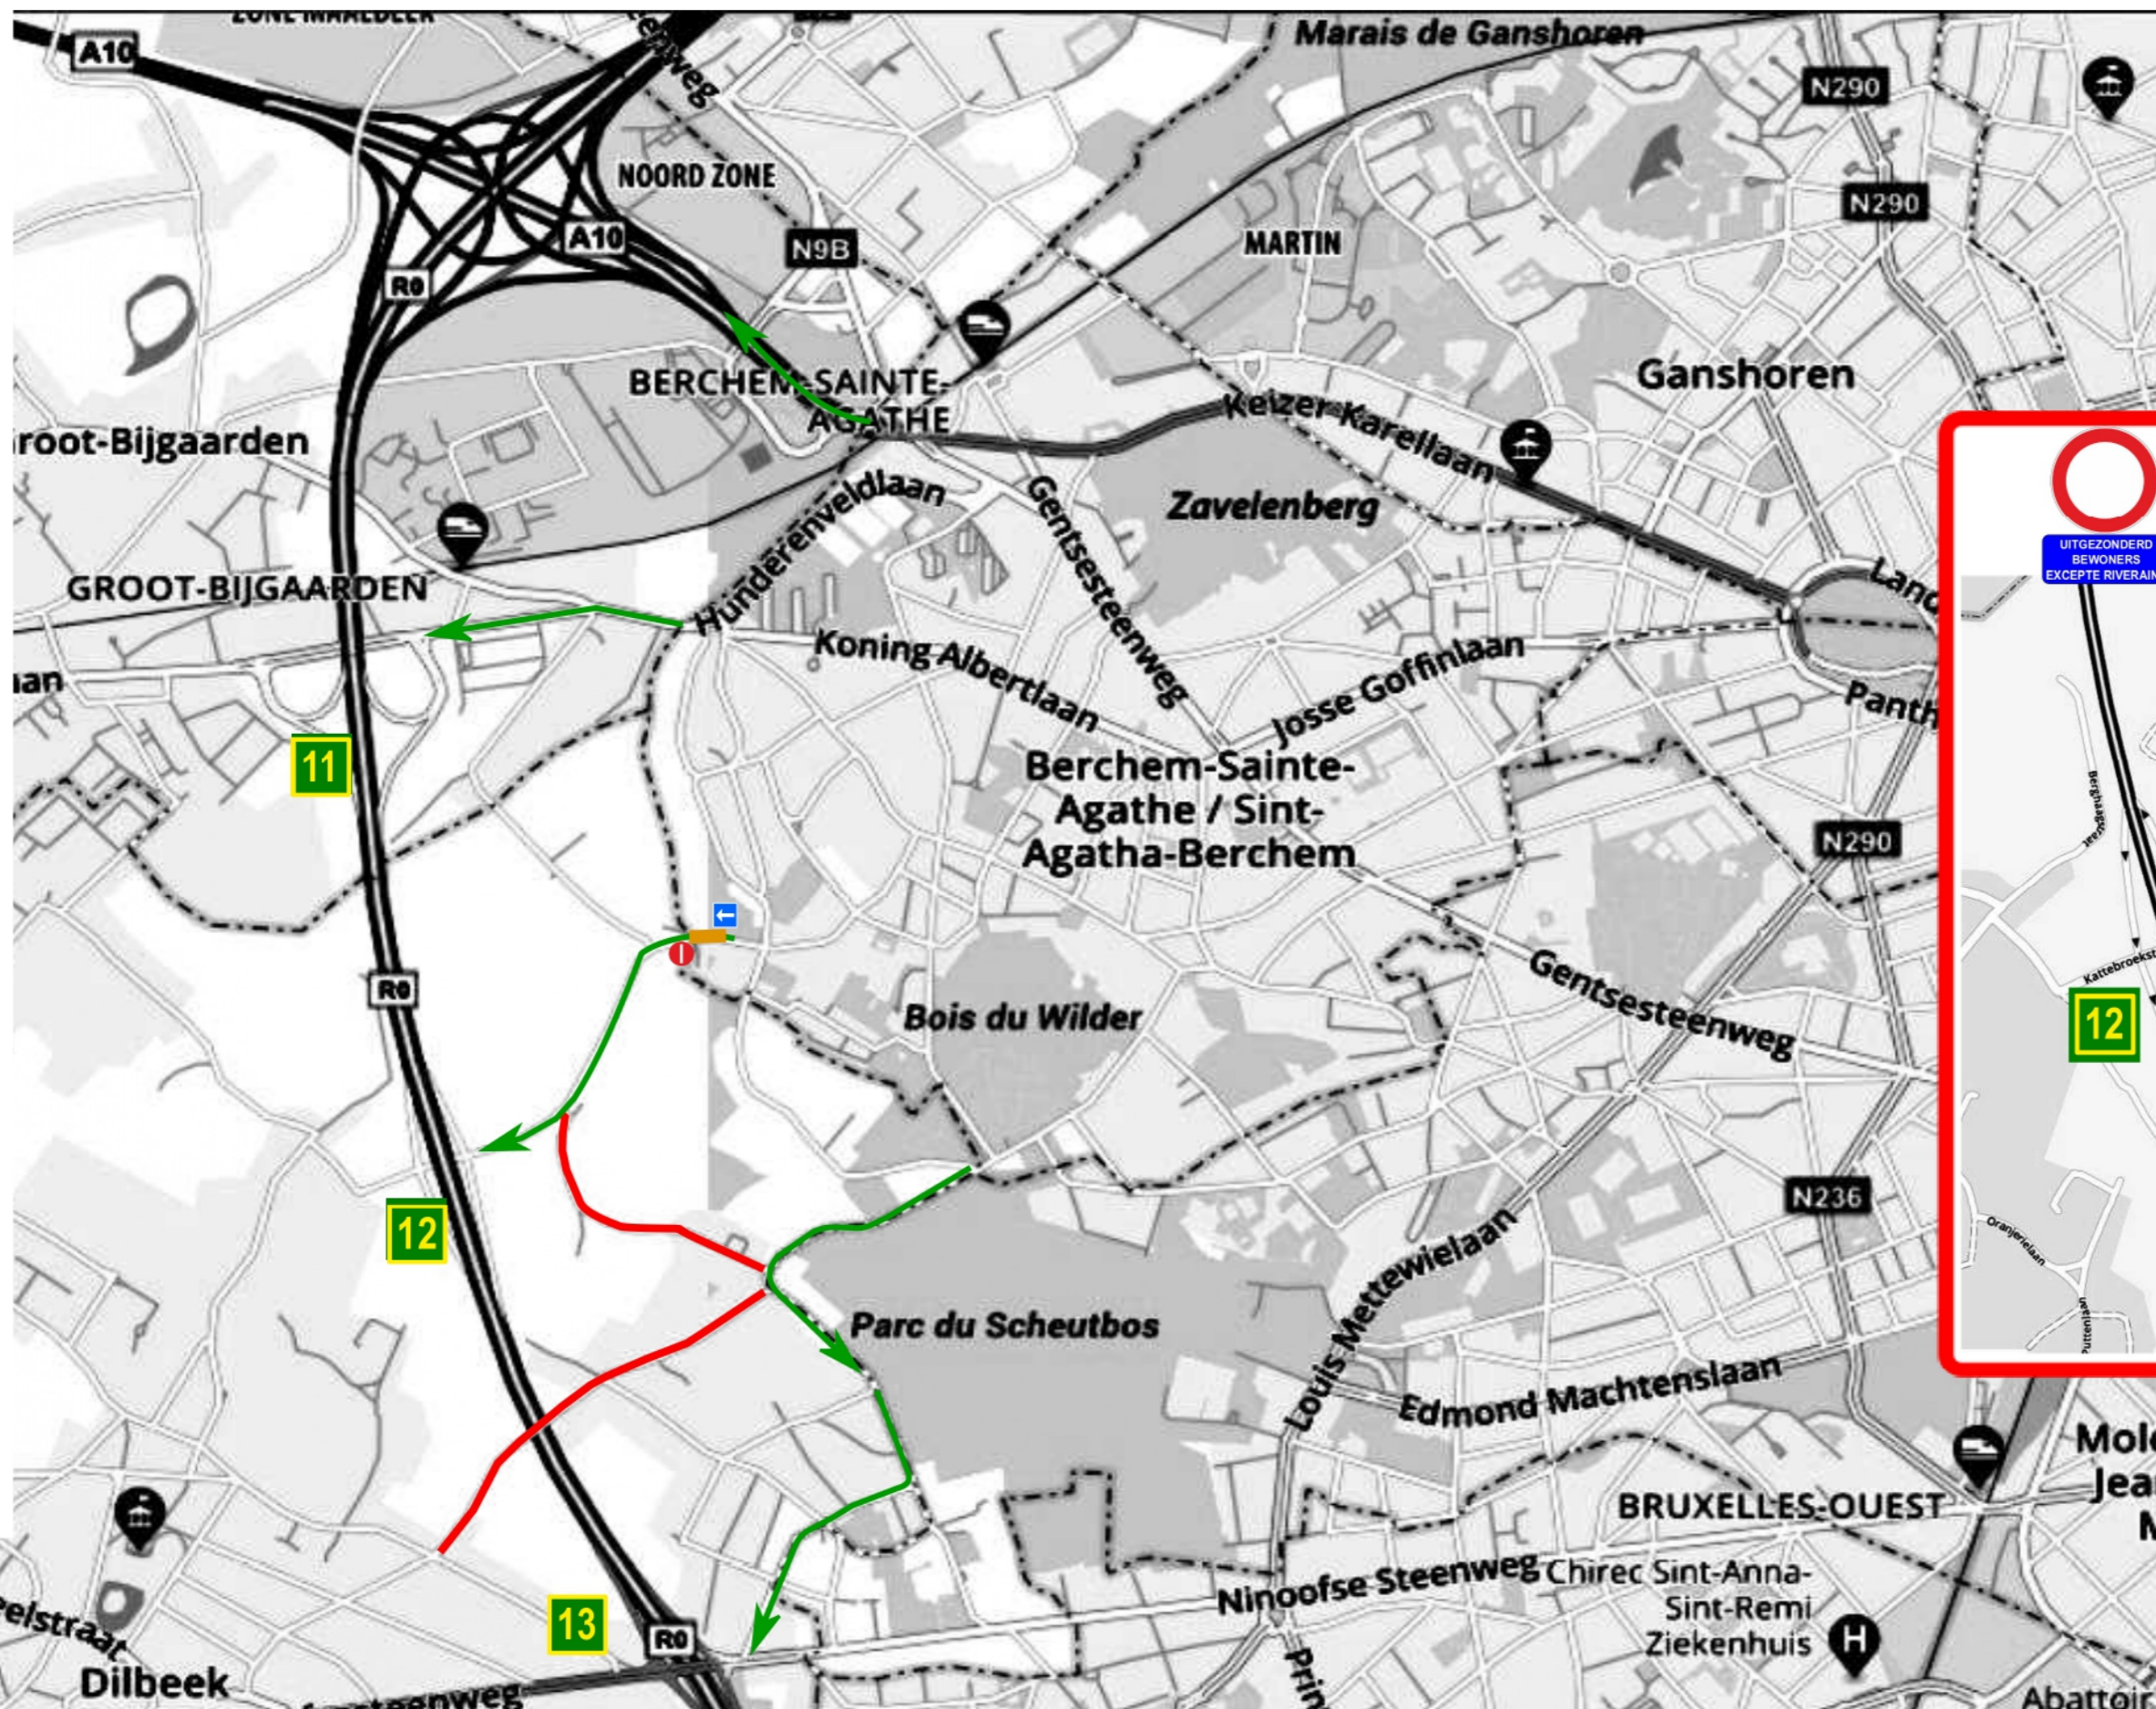

Berchem
brussels

TRANSIT BERCHEM ↔ DILBEEK
JOURS OUVRABLES
WERKDAGEN

24/24 → ITINERAIRE DE SORTIE
UITGANGSRUTE