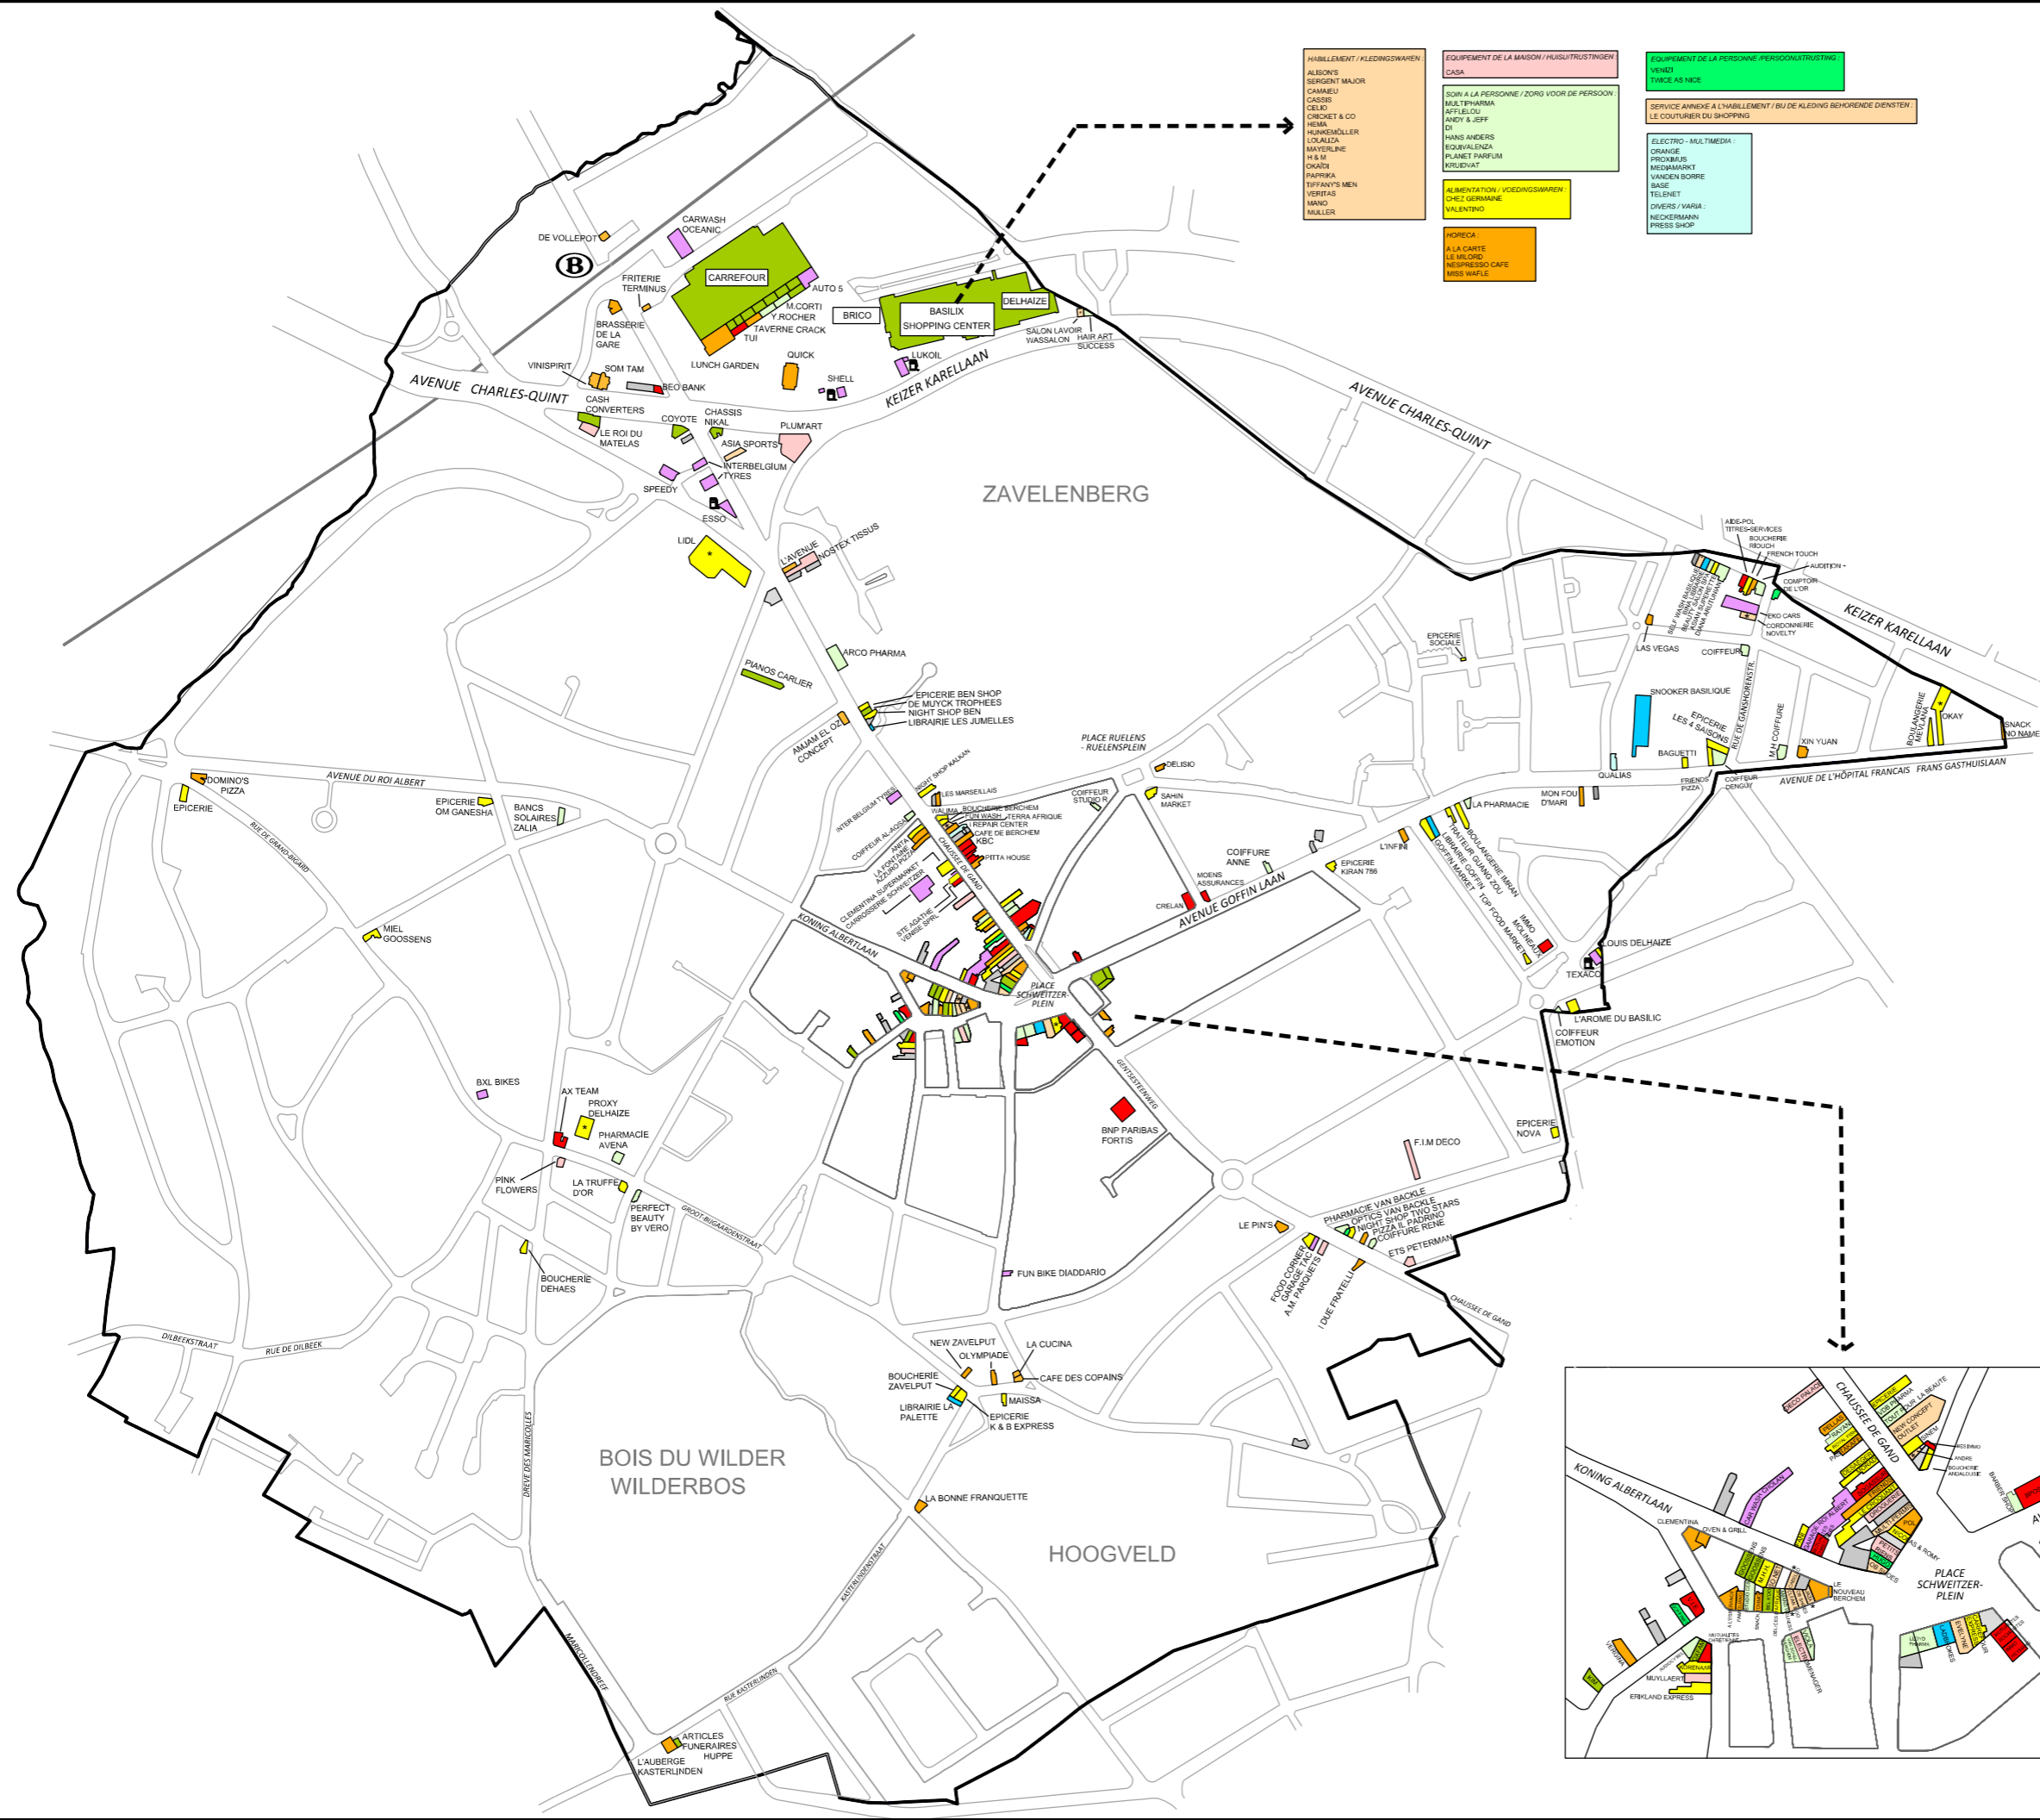

COMMUNE DE BERCHEM-SAINTE-AGATHE

CARTE 2.2.

LE COMMERCE DE DÉTAIL ET LE SECTEUR HORECA

GEMEENTE SINT-AGATHA-BERCHEM

KAART 2.2.

KLEINHANDEL EN HORECA

ALIMENTATION		VOEDINGSWAREN
SUPÉRETTE		KLEINWARENHUIS
HABILLEMENT		KLEDINGSWAREN
SERVICES ANNEXES À L'HABILLEMENT		BIJ DE KLEDING BEHORENDE DIENSTEN
ÉQUIPEMENT DE LA PERSONNE (BIJOUX...)		PERSONNSUITRUSTING (JUWELEN...)
SOINS ET SERVICES À LA PERSONNE (COIFFEUR, PHARMACIEN...)		ZORG EN DIENSTEN VOOR DE PERSOON (KAPPER, APOTHEKER...)
ELECTRO, MULTIMEDIA		ELECTRO, MULTIMEDIA
LOISIRS (JOURNAUX...)		VRIJTIJD (KRANTEN...)
ÉQUIPEMENT DE LA MAISON (MEUBLES, FLEURS...)		HUISUITRUSTING (MEUBELN, BLOEMEN...)
TRANSPORT (SHOW-ROOM...)		VERVOER (SHOW-ROOM...)
STATION-SERVICE		BENZINESTATION
AGENCE (BANQUE, VOYAGES, MUTUELLE...)		AGENTSCHAP (BANK, REIZEN, ZIEKENFONDS...)
AUTRES COMMERCES, DIVERS		ANDERE HANDELSZAKEN, VARIA
HORECA		HORECA
INOCCUPÉ		ONGEBRUIKT