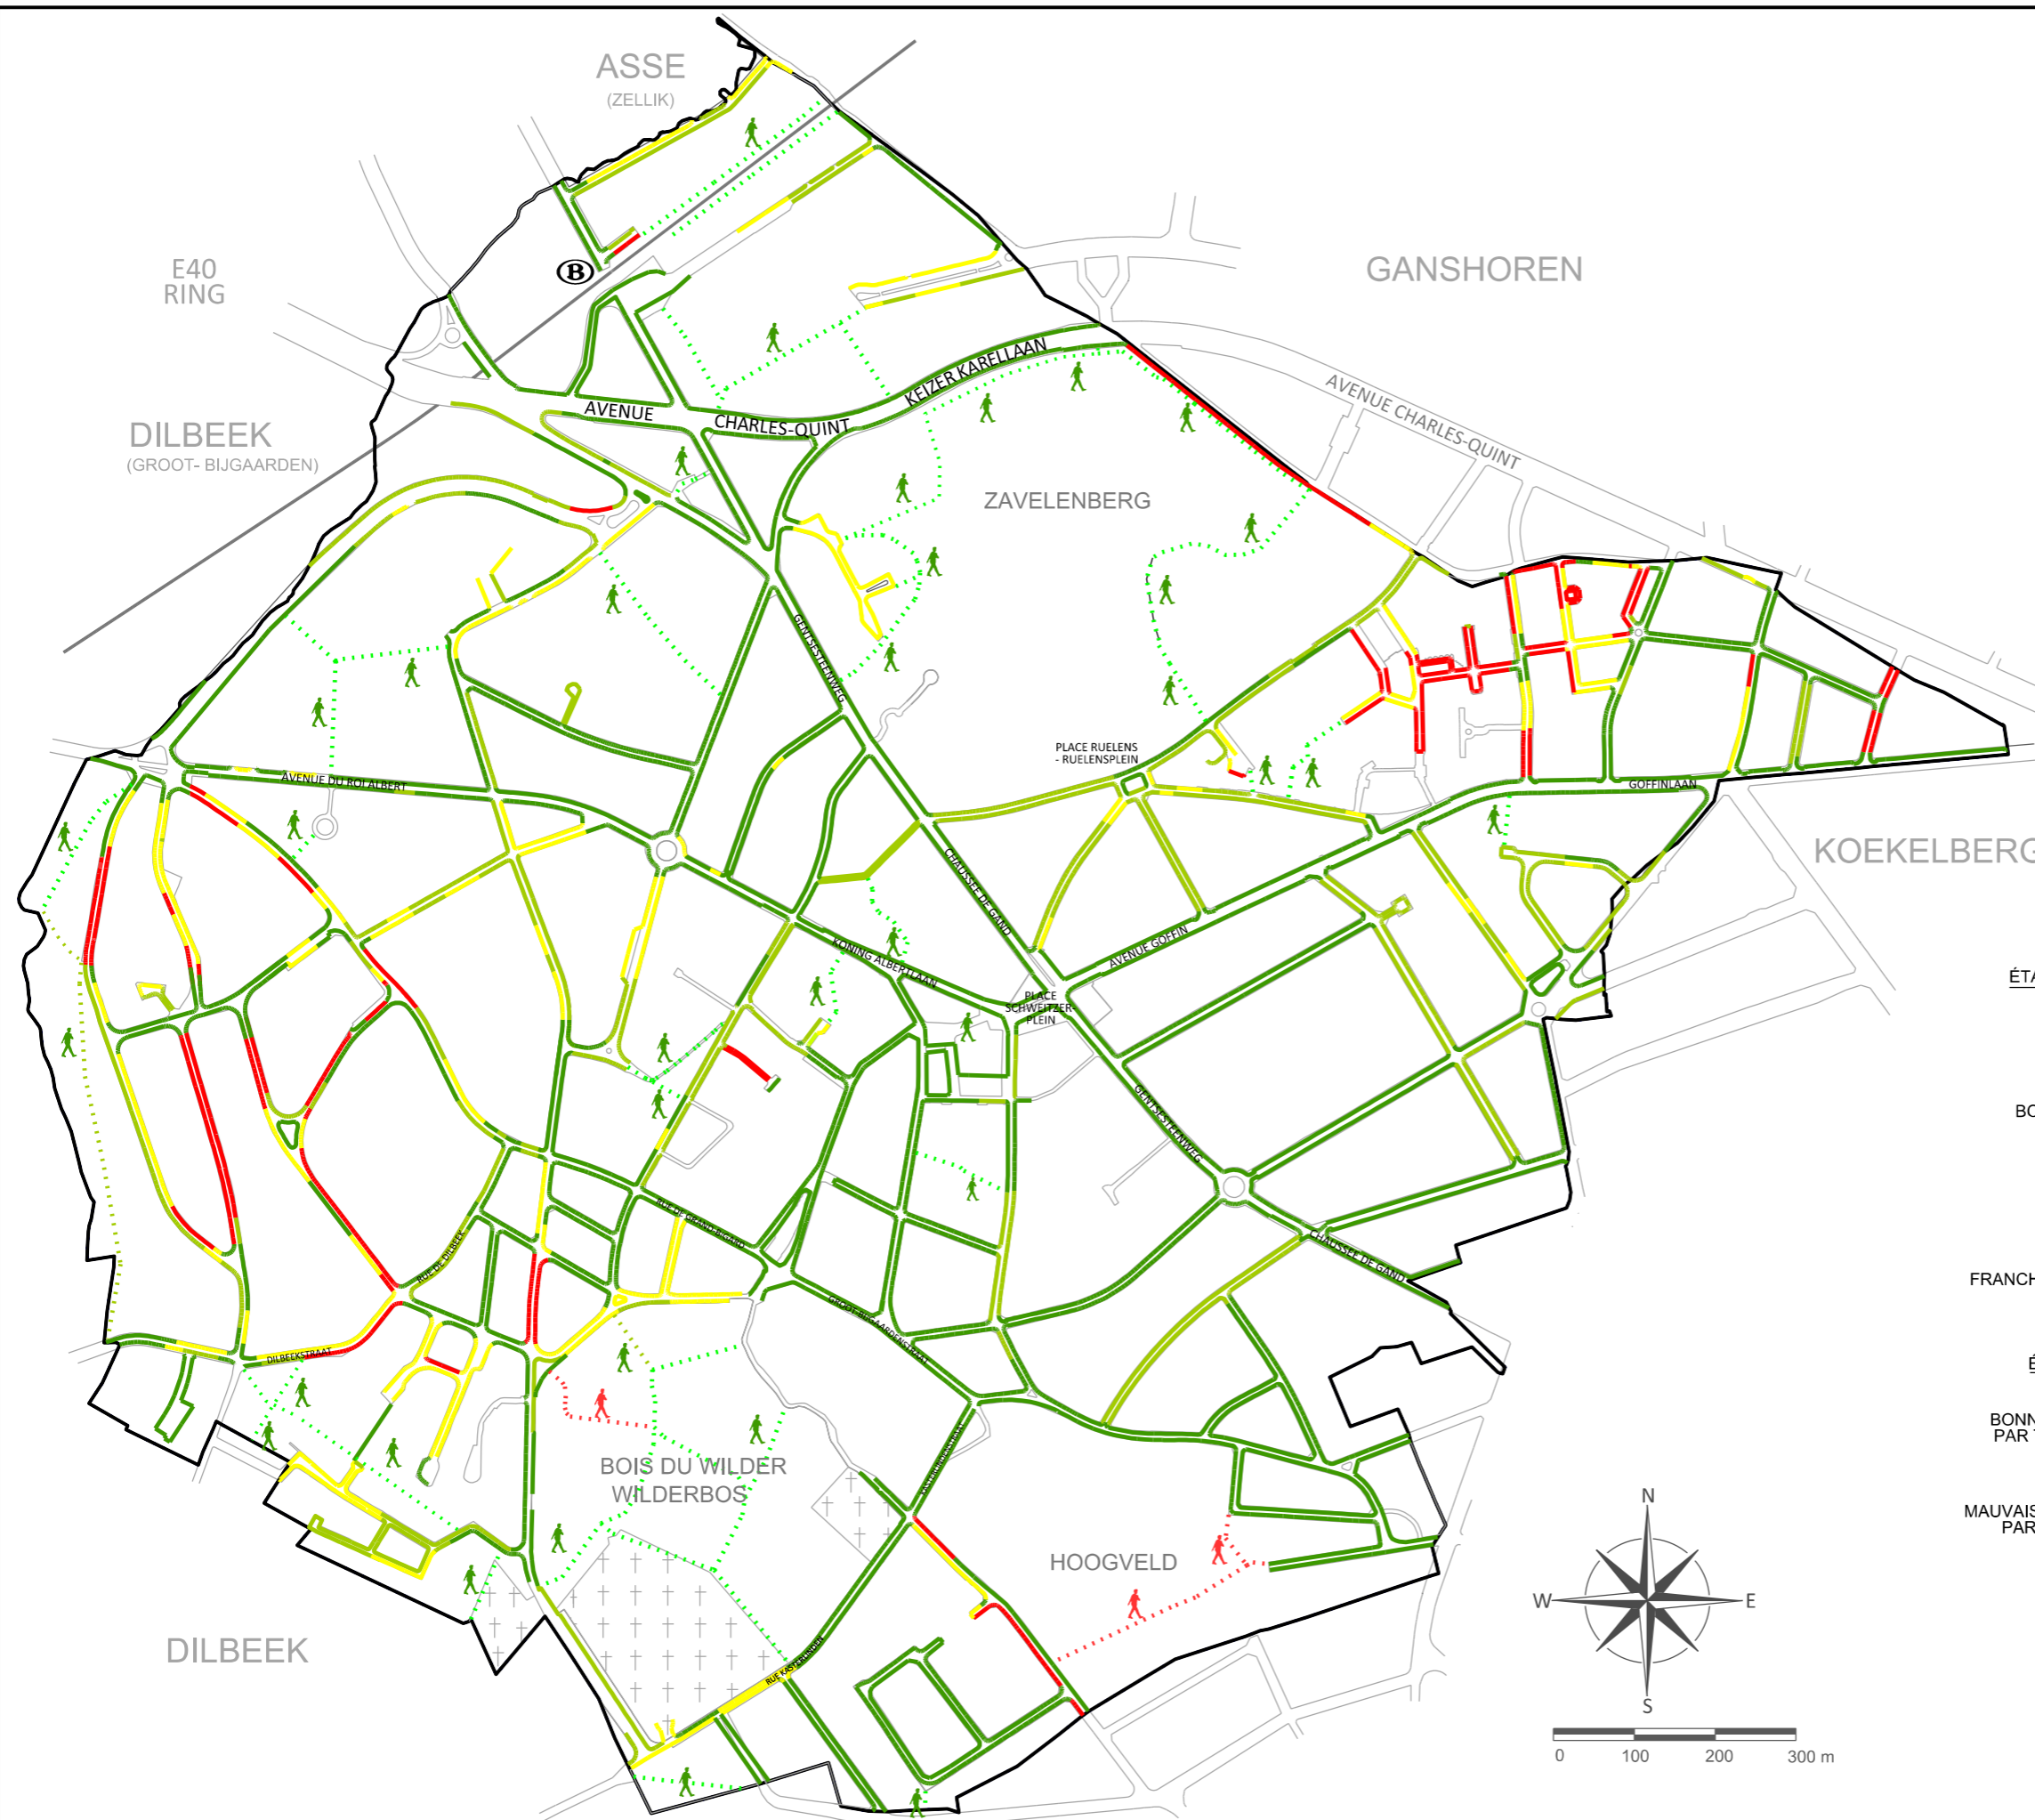

COMMUNE DE
BERCHEM-SAINTE-AGATHE

CARTE 3.9.

ÉTAT DU REVÊTEMENT DES
TROTTOIRS ET CHEMINS

GEMEENTE
SINT-AGATHA-BERCHEM

KAART 3.9.

STAAT VAN DE VOETPAD -
EN WEG-BEDEKKING

ÉTAT DES TROTTOIRS :		STAAT VAN DE VOETPADEN :	
EXCELLENT		UITSTEKEND	
BON - ACCEPTABLE		GOED - AANVAARDBAAR	
DÉGRADÉ		SLECHT	
FRANCHEMENT MAUVAIS		ECHT SLECHT	
ÉTAT DES CHEMINS :		STAAT VAN DE PADEN :	
BONNE PRATICABILITÉ PAR TOUS LES TEMPS		GOEDE BEGAANBAARHEID BIJ ELK WEER	
MAUVAISE PRATICABILITÉ PAR TEMPS DE PLUIE		SLECHTE BEGAANBAARHEID BIJ NAT WEER	