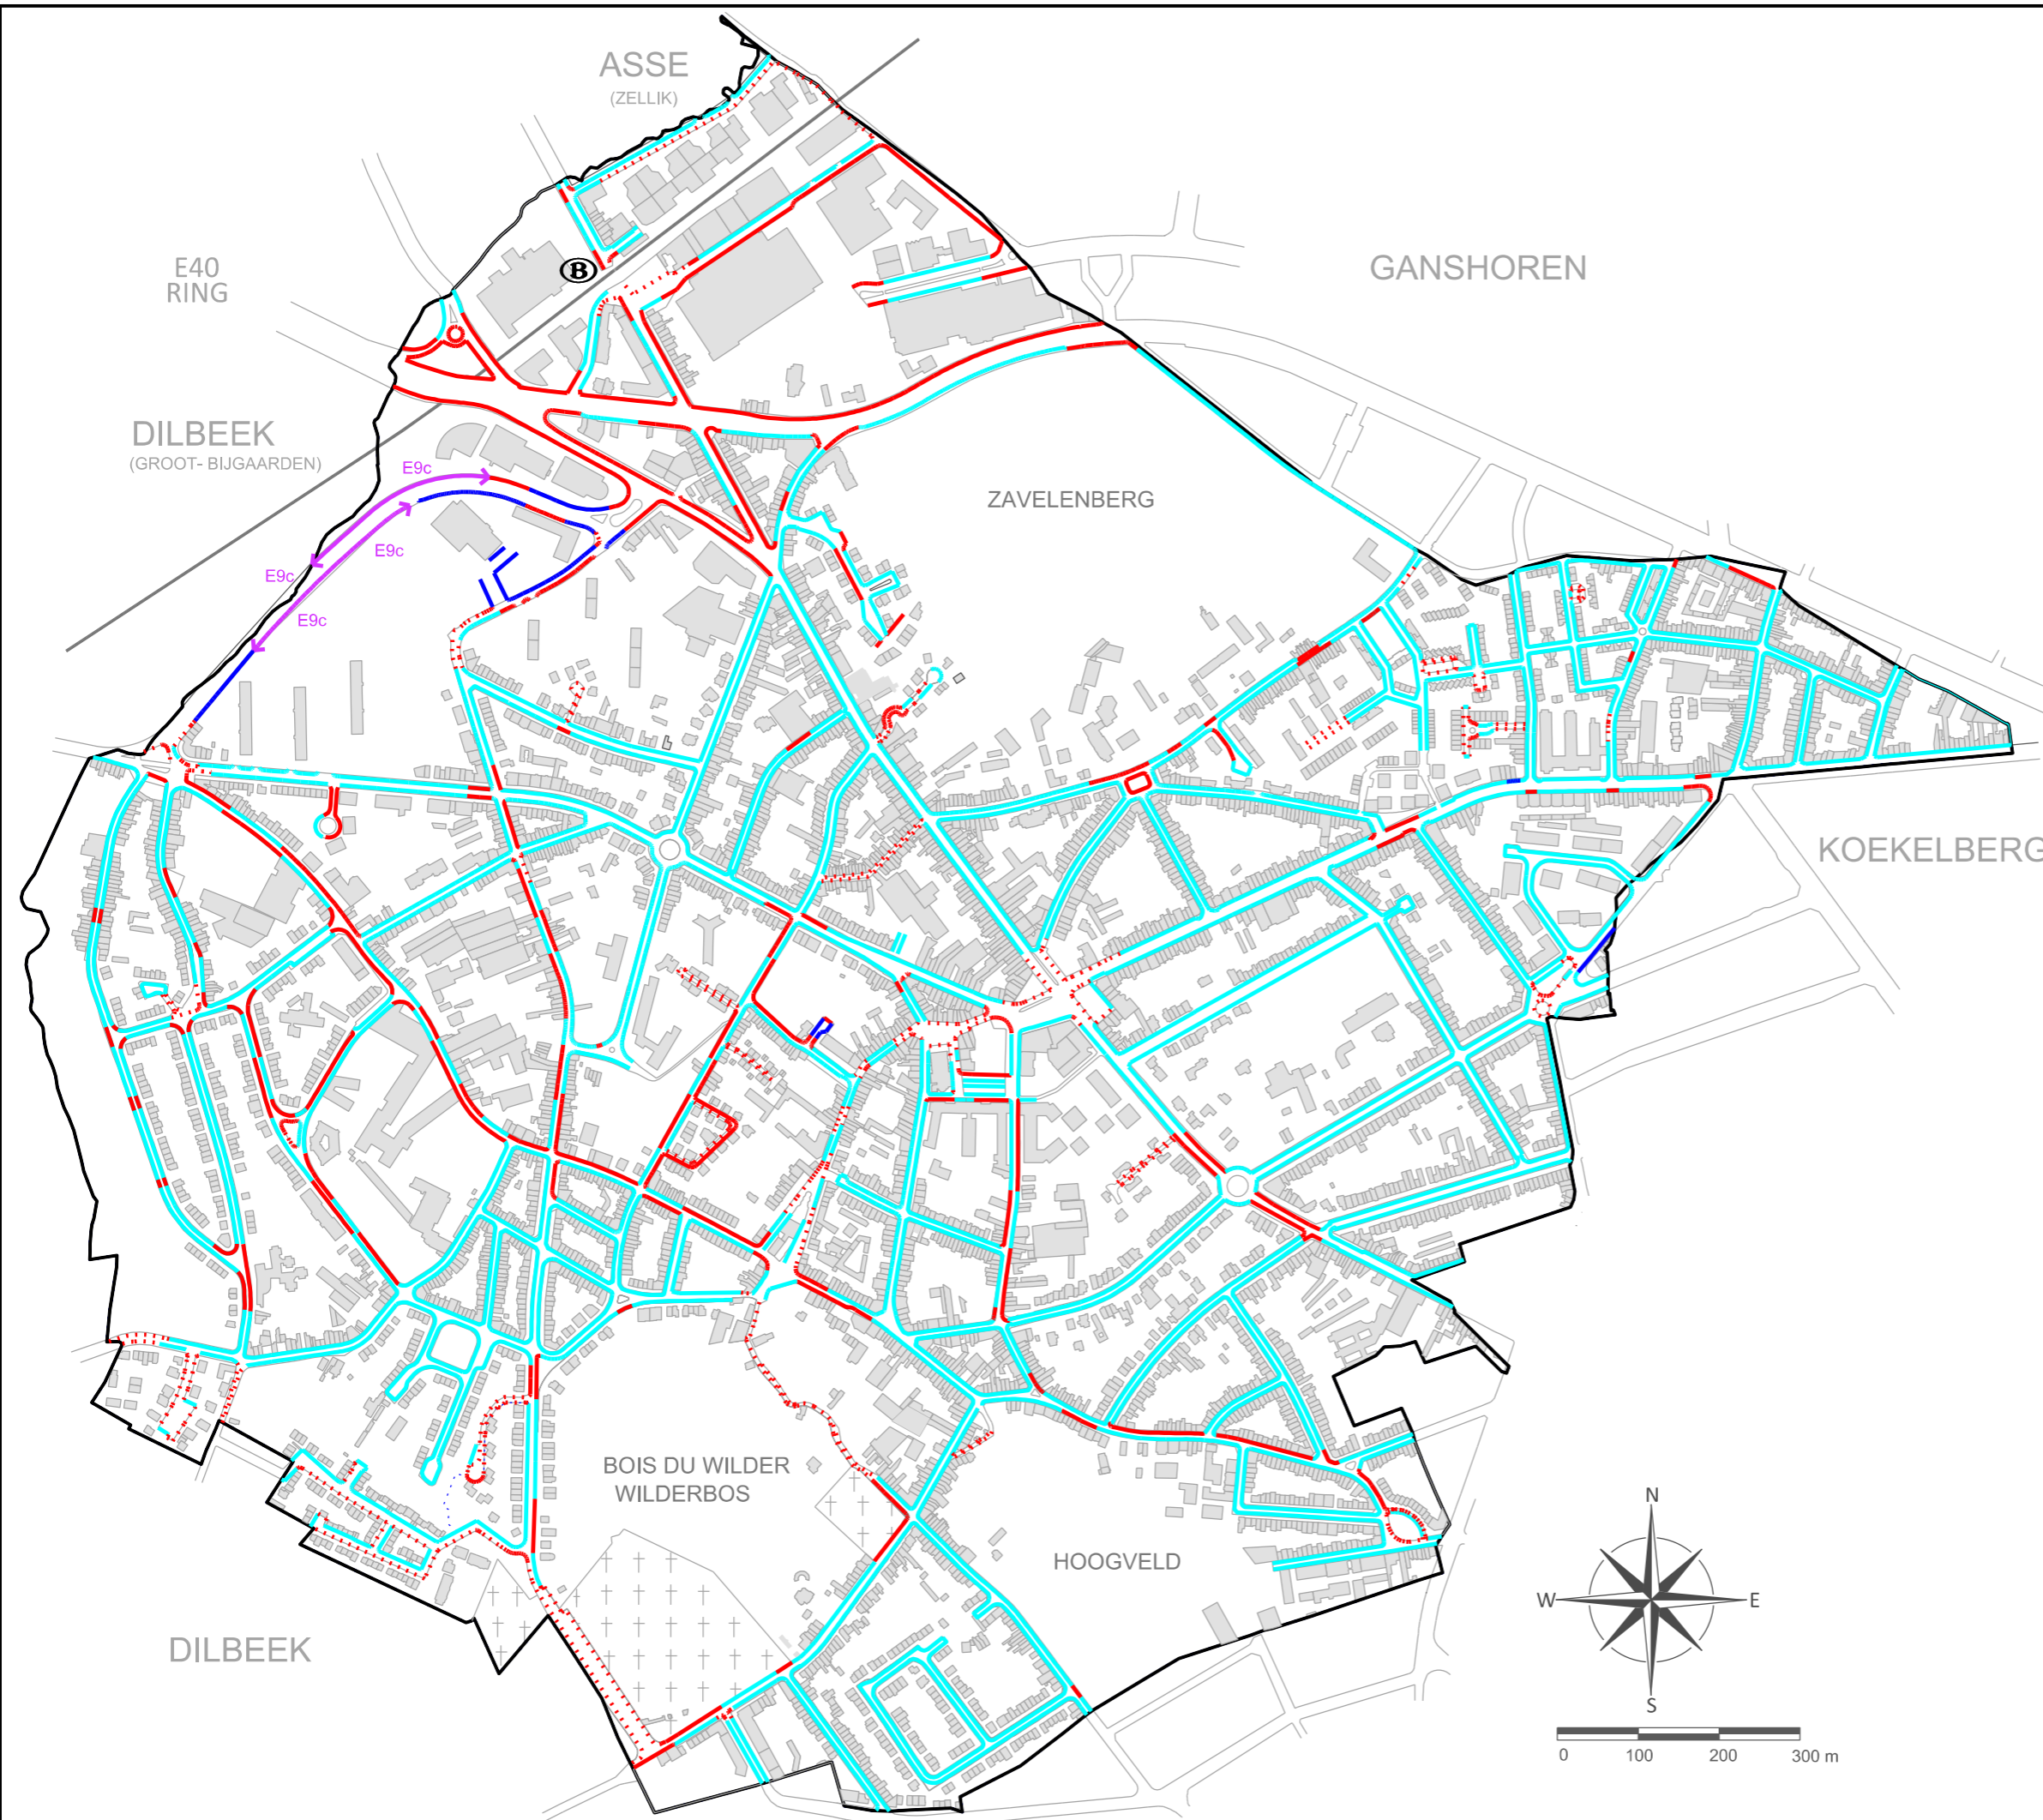

COMMUNE DE
BERCHEM-SAINTE-AGATHE

CARTE 4.7.

SITUATION DE DROIT
DU STATIONNEMENT

GEMEENTE
SINT-AGATHA-BERCHEM

KAART 4.7.

RECHTSTOESTAND VAN
DE PARKEERGELEGENHEID

Nombre total : 5.270 places
Totaal aantal : 5.270 plaatsen

ZONE BLEUE (< 3,5 T)		BLAUWE ZONE (< 3,5 T)
ZONE BLEUE (Voitures E9b)		BLAUWE ZONE (Autos E9b)
EXPLICITEMENT INTERDIT		UITDRUKKELIJK VERBODEN
IMPLICITEMENT INTERDIT		IMPLICIET VERBODEN
LIBRE (E9c - camions)		VRIJ (E9c - vrachtwagen)