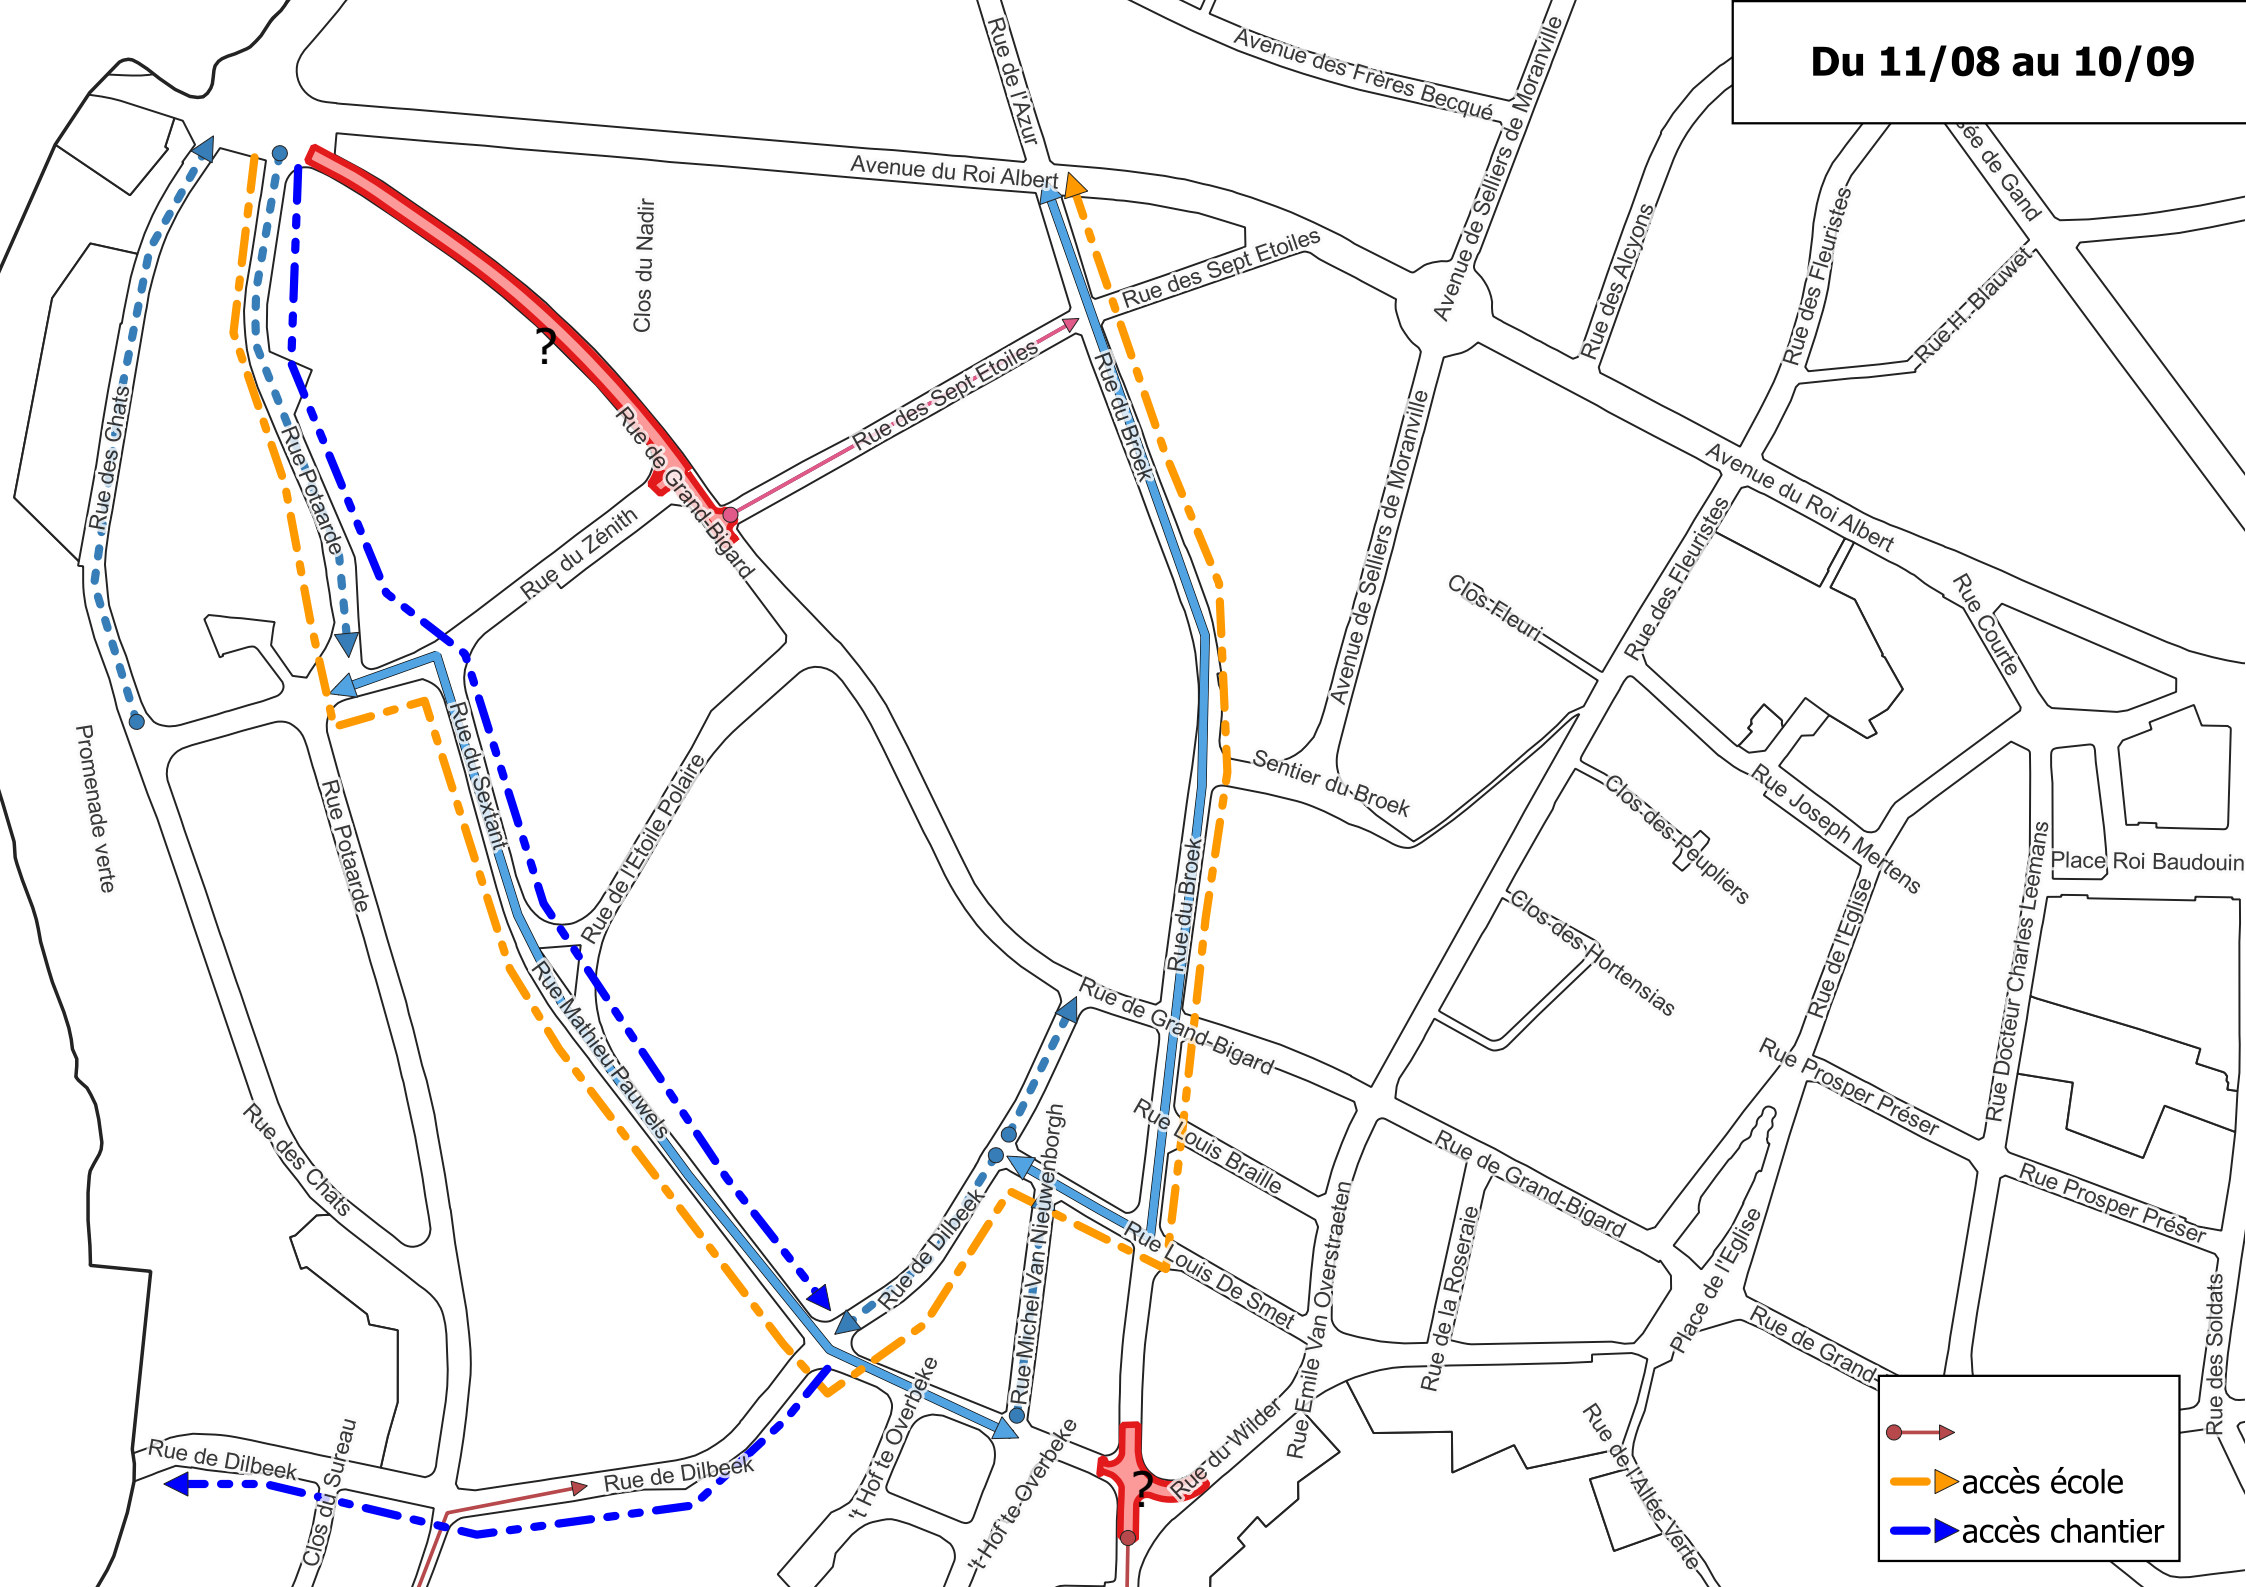

Rue des Aloyons

Rue du Zenith

Rue Poteraere

Rue du Sextant

Rue de l'Etoile Poaire

Rue du Broek

Sentier du Broek

Avenue du Roi Albert

Rue du Wilder

Place de l'Eglise

Clos du Sureau

Rue du Cerisier

't Hof te Overbeke

Avenue du Cognassier

Drève des Maricolles

Du 29/06 au 10/08

-  tronçons fermés à la circulation
-  Déviation principale
-  Double sens
-  Sens unique

Du 11/08 au 10/09

-  →
-  accès école
-  accès chantier

Déviation

Déviation

Attention
travaux !
Opgelet
Werken !

Déviation

Déviation

Déviation

Déviation

Attention
travaux !
Opgelet
Werken !

Avenue du Roi Albert

Rue des Sept Etoiles

Rue des Sept Etoiles

Rue du Zénith