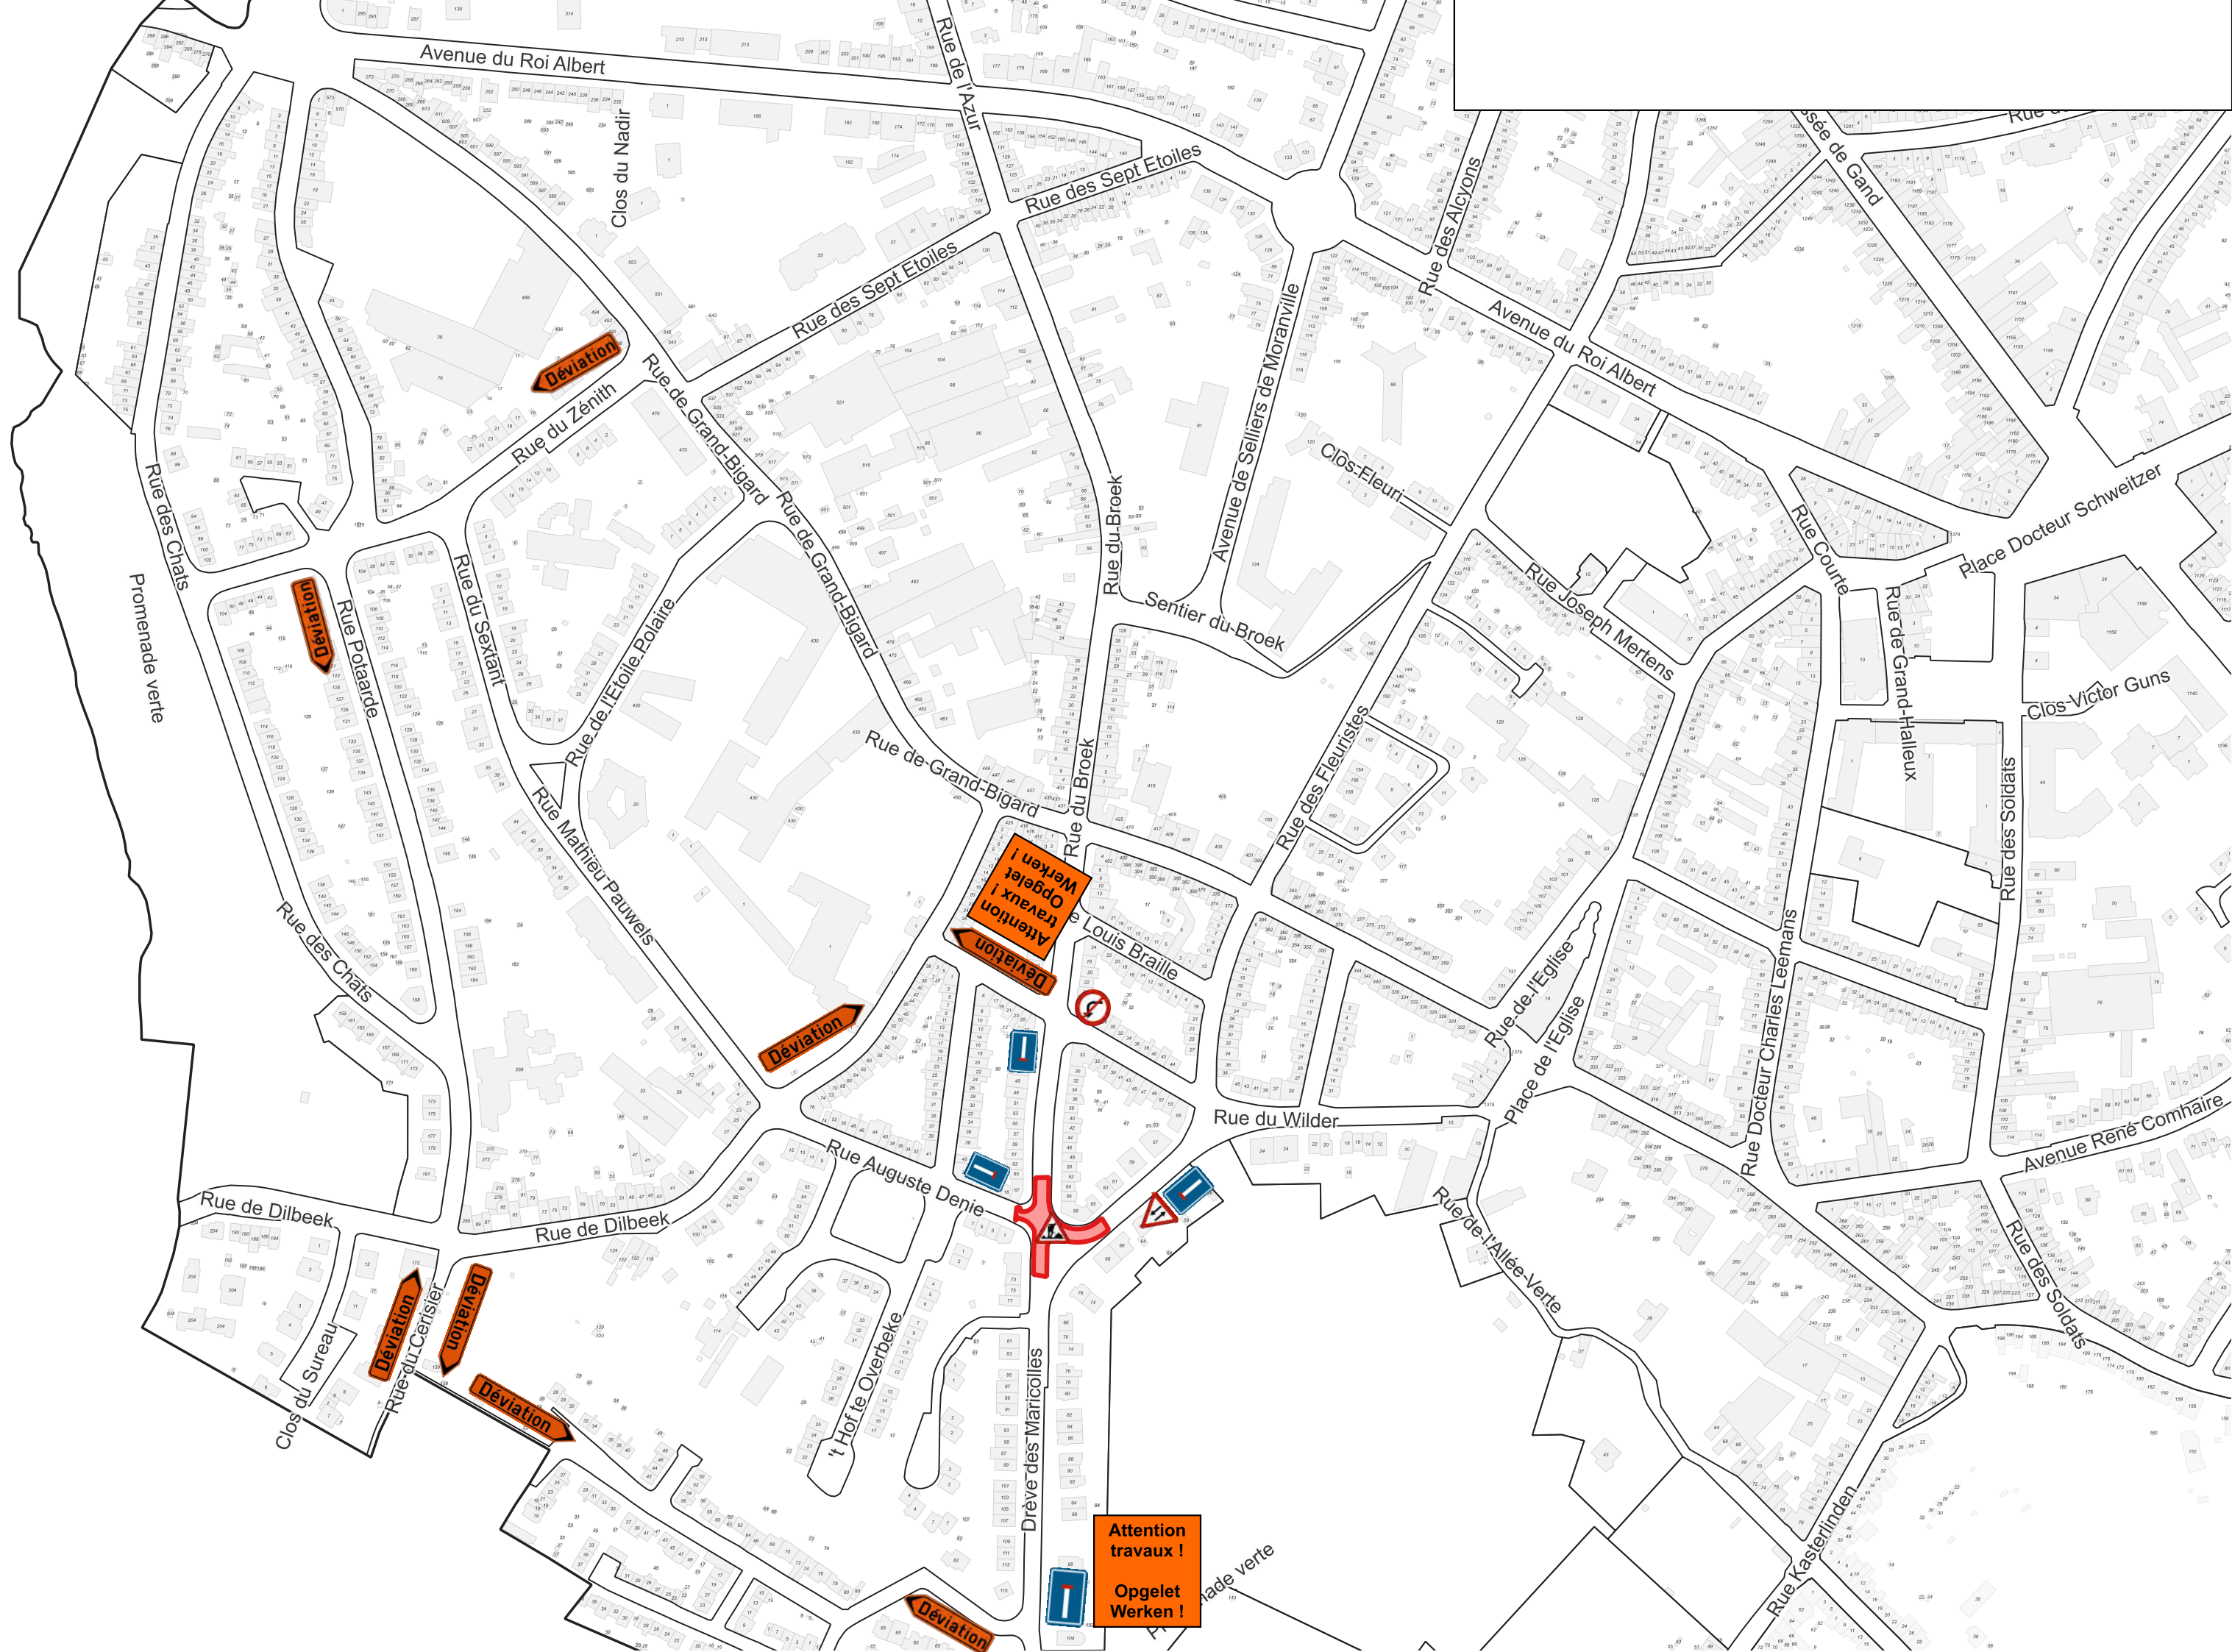

Rue du Wilder

Place de l'Eglise

Clos du Sureau

Rue du Cerisier

't Hof te Overbeke

Avenue du Cognassier

Drève des Maricolles

Du 29/06 au 10/08

-  tronçons fermés à la circulation
-  Déviation principale
-  Double sens
-  Sens unique

Du 11/08 au 10/09

-  →
-  accès école
-  accès chantier

Déviation

Déviation

Attention
travaux !
Opgelet
Werken !

Déviation

Déviation

Déviation

Déviation

Attention
travaux !
Opgelet
Werken !

Avenue du Roi Albert

Rue des Sept Etoiles

Rue des Sept Etoiles

Rue du Zénith

Place Docteur Schweitzer

Clos Victor Guns

Rue de Grand-Halleux

Rue des Soldats

Rue de Grand-Bigard

Rue du Broek

Rue des Fleuristes

Rue Joseph Mertens